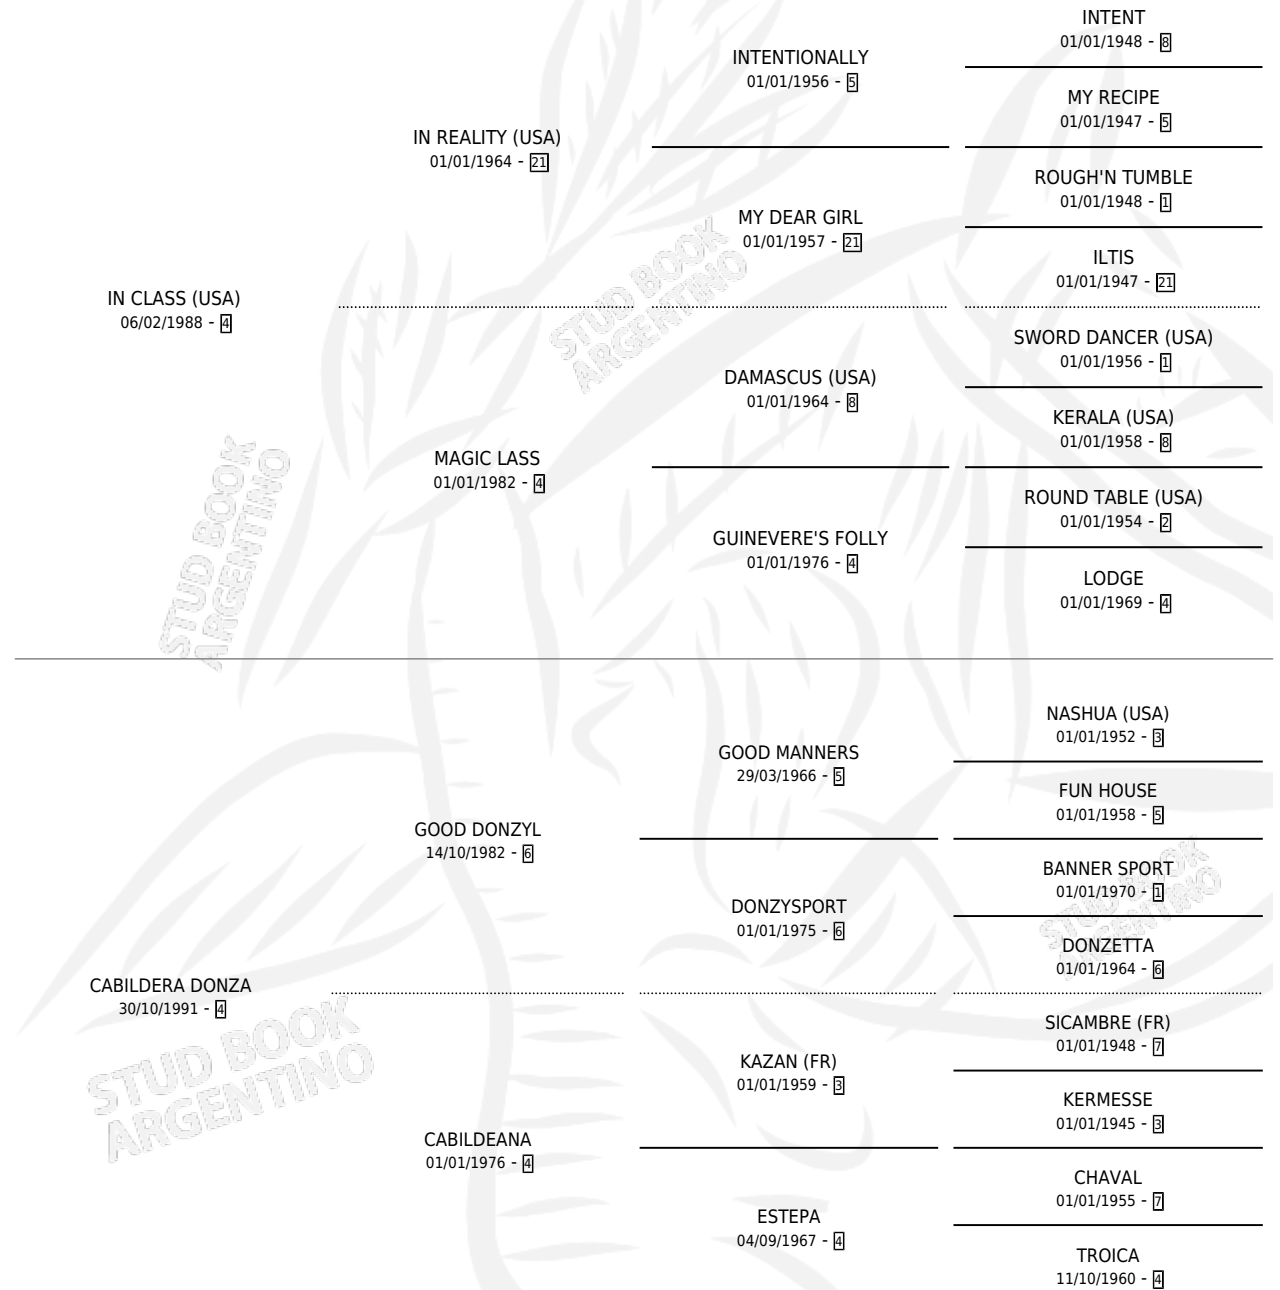

CABALA CLASS

por **IN CLASS (USA)** y **CABILDERA DONZA** por **GOOD DONZYL**

Argentina · Hembra · Alazan · SP · 16/09/2002
Familia 4-h · Volumen 38

ESTADO

TIPIFICACIÓN SANGUÍNEA	✓
TIPIFICACIÓN POR ADN	X
PASAPORTE	X
IDENTIFICACIÓN POR MICROCHIP	X
REPRODUCTOR	X

Lugar de nacimiento: Divisadero

Criador: Sin dato

PEDIGREE

CABALA CLASS

Datos oficiales del Stud Book Argentino

Documento generado el 04/05/2026

studbook.org.ar