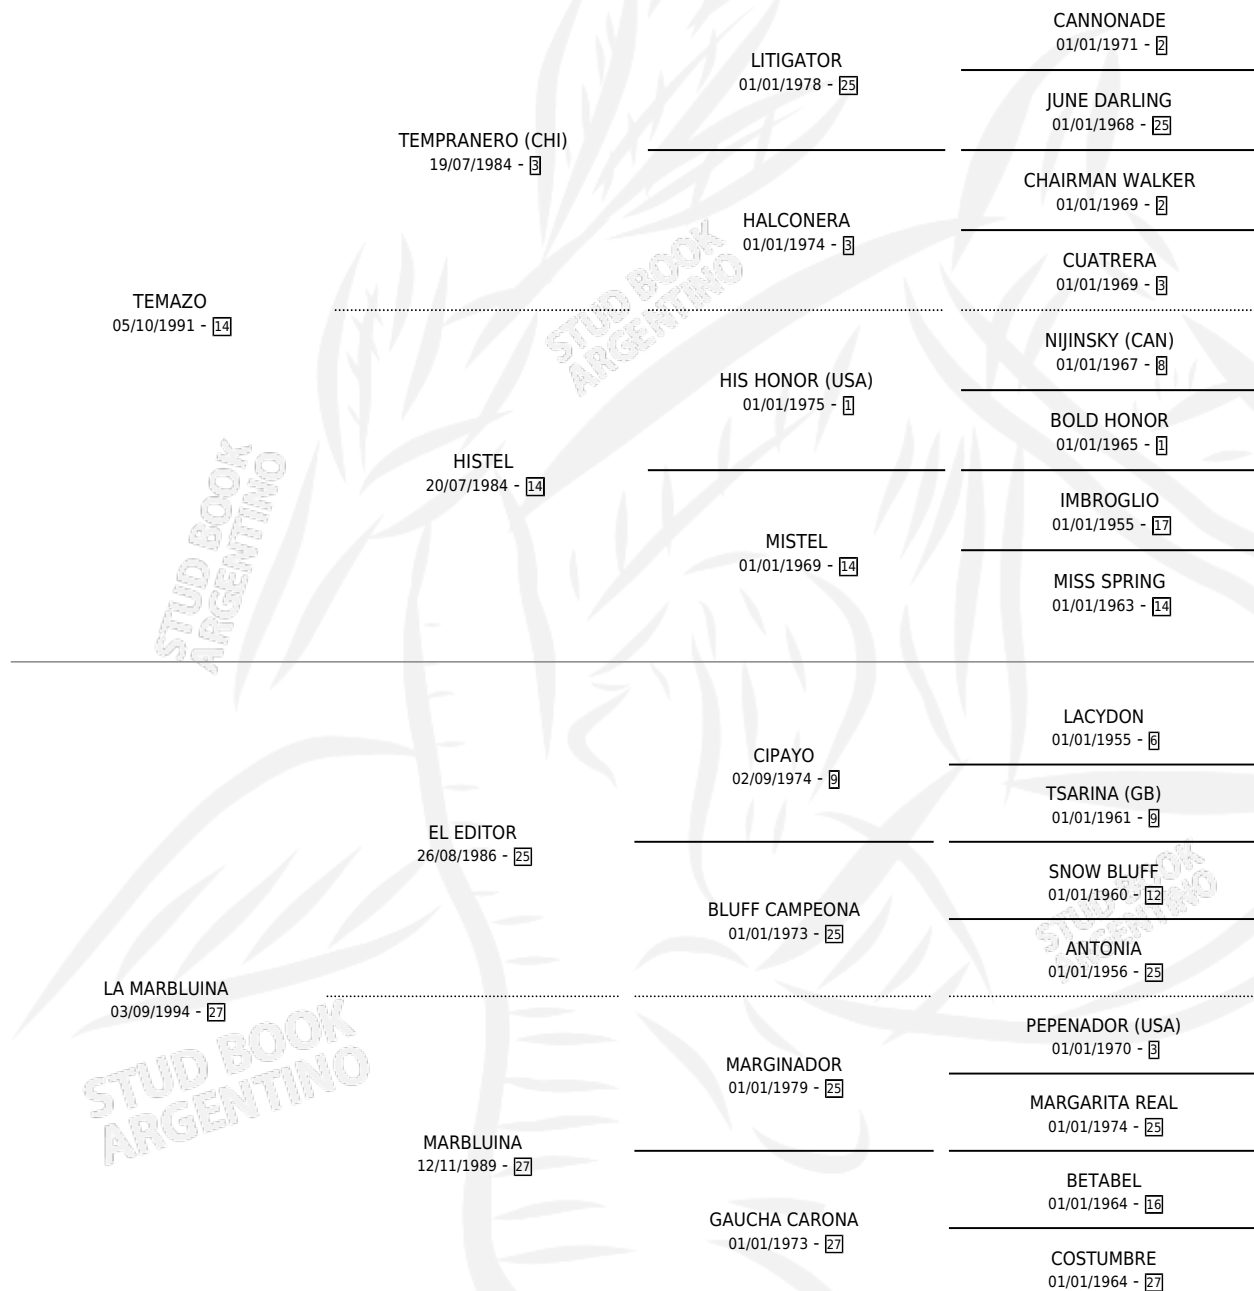

TEMEZINA

por **TEMAZO** y **LA MARBLUINA** por **EL EDITOR**

Argentina · Hembra · Alazan · SP · 10/09/2002
Familia 27 · Volumen 38

ESTADO

TIPIFICACIÓN SANGUÍNEA	X
TIPIFICACIÓN POR ADN	✓
PASAPORTE	X
IDENTIFICACIÓN POR MICROCHIP	X
REPRODUCTOR	✓

Lugar de nacimiento: San Marcelo
Criador: Sin dato

~

HIJOS

	MACHOS	HEMBRAS
1 NACIERON	0	1
SIN ACTUACIONES		

PEDIGREE

S

mientos 1 / Efectividad 14.29%

PADRILLO	PRODUCTO	CRIADOR	1ER SERVICIO	ÚLTIMO SERVICIO
FLAG CACHETAZO	Ø		26/12/2012	28/12/2012
TEMEZINA			21/11/2011	25/12/2011
Datos oficiales del Stud Book Argentino			20/09/2010	20/09/2010
MOZO ALTANERO	Ø		25/09/2009	25/09/2009
JAVIER EL GRANDE	TEMEZINA GRANDE (H A, 25/08/2009)	SIN DATO	10/09/2008	10/09/2008
JAVIER EL GRANDE	Ø		24/08/2007	26/08/2007
AZABACHE HEI	Ø		04/12/2006	04/12/2006