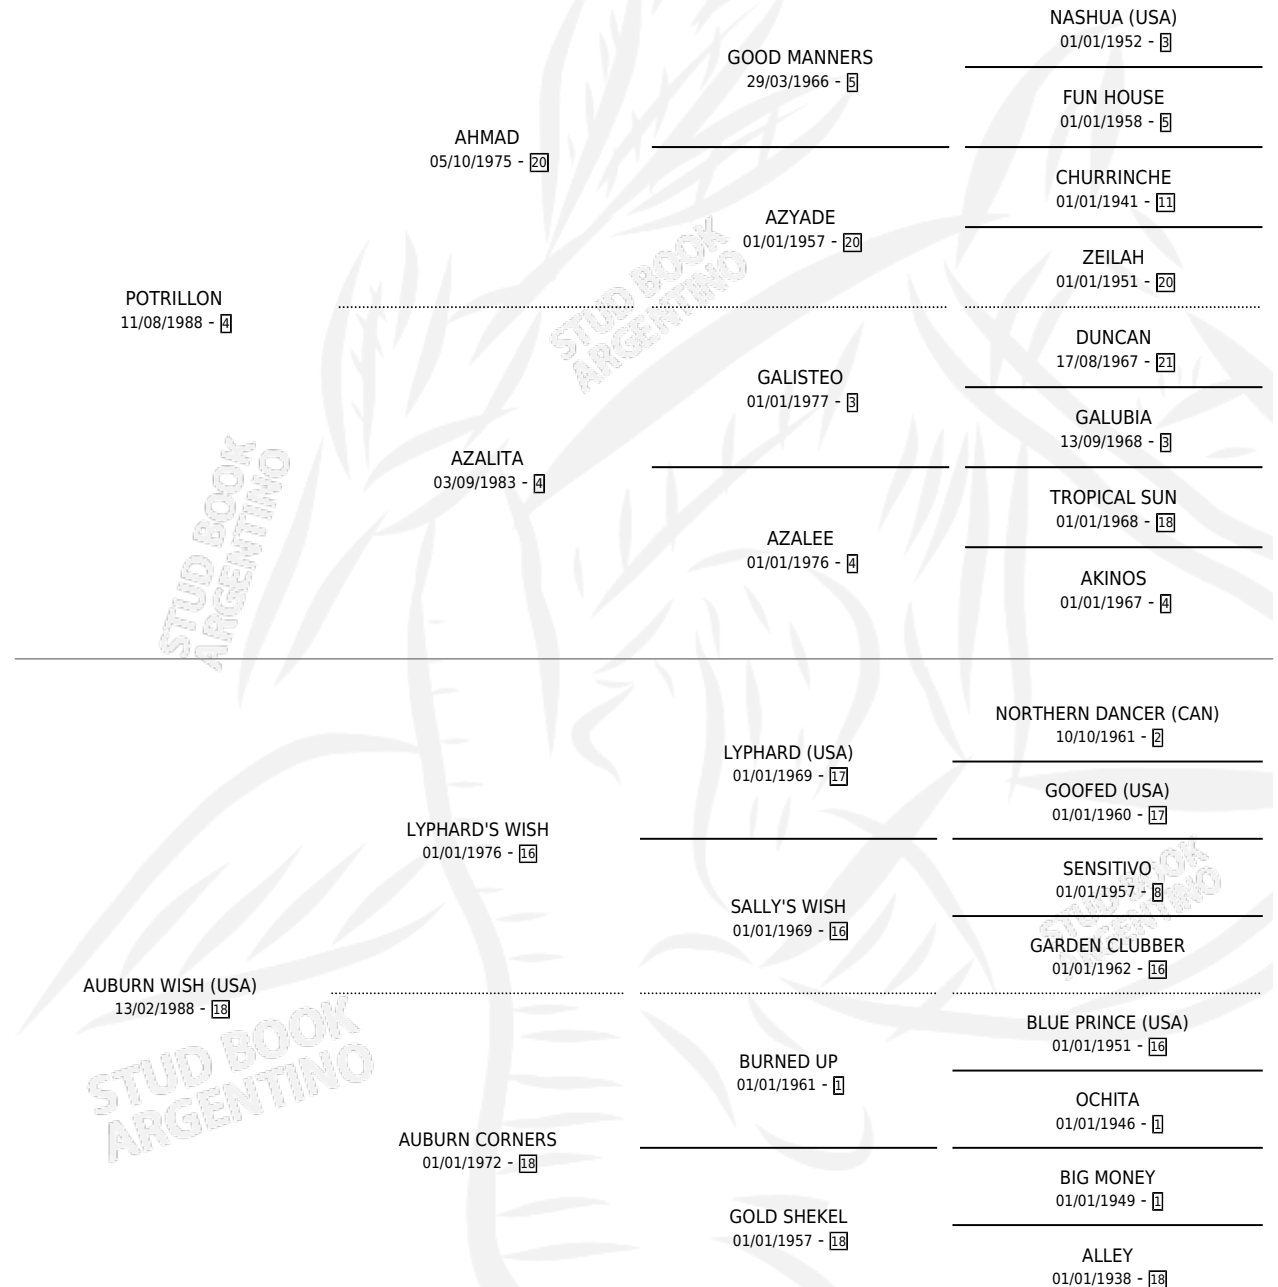

# POTRA DESEADA

por **POTRILLON** y **AUBURN WISH (USA)** por **LYPHARD'S WISH**

Argentina · Hembra · Zaino · SP · 25/09/2002  
Familia 18-a · Volumen 38

## ESTADO

TIPIFICACIÓN SANGUÍNEA	✓
TIPIFICACIÓN POR ADN	✓
PASAPORTE	X
IDENTIFICACIÓN POR MICROCHIP	X
REPRODUCTOR	✓

**Lugar de nacimiento:** La Madrugada  
**Criador:** La Madrugada

~

## HIJOS

	MACHOS	HEMBRAS
5 NACIERON	2	3
5 CORRIERON	2	3
4 GANARON	2	2
<b>0</b> GANADORES <b>CL</b>	<b>0</b> GANADORES <b>GR</b>	<b>0</b> GANADORES <b>G1</b>

## PEDIGREE

S

mientos 5 / Efectividad 55.56%

PADRILLO	PRODUCTO	CRIADOR	1ER SERVICIO	ÚLTIMO SERVICIO
VONET	∅		30/10/2017	02/11/2017
<b>POTRA DESEADA</b>	∅		28/10/2014	25/11/2014
CONSISTENT (USA)	JIMMY THE HAT (M Z, 27/08/2014)	DEMASI ALBERTO EDUARDO	13/09/2013	13/09/2013
LIZARD ISLAND (USA)	MAGIC MIKE (M Z, 29/07/2013)	DEMASI ALBERTO EDUARDO	25/08/2012	25/08/2012
ZENSATIONAL (USA)	BABY GUINNESS (H T, 05/08/2012)	HARAS CERRO AVILA S. A. DONNIANNI DIEGO HERNAN	27/08/2011	27/08/2011
RUSSIAN BLUE (IRE)	∅		14/11/2010	14/11/2010
SLEW GIN FIZZ (USA)	POTRA AMADA (H Z, 21/10/2010)	DEMASI ALBERTO EDUARDO	30/10/2009	20/11/2009
STORM SURGE (USA)	SWEET VALENTINA (H Z, 04/10/2009)	DEMASI ALBERTO EDUARDO	14/08/2008	07/11/2008
STORM SURGE (USA)	∅		09/08/2007	09/08/2007