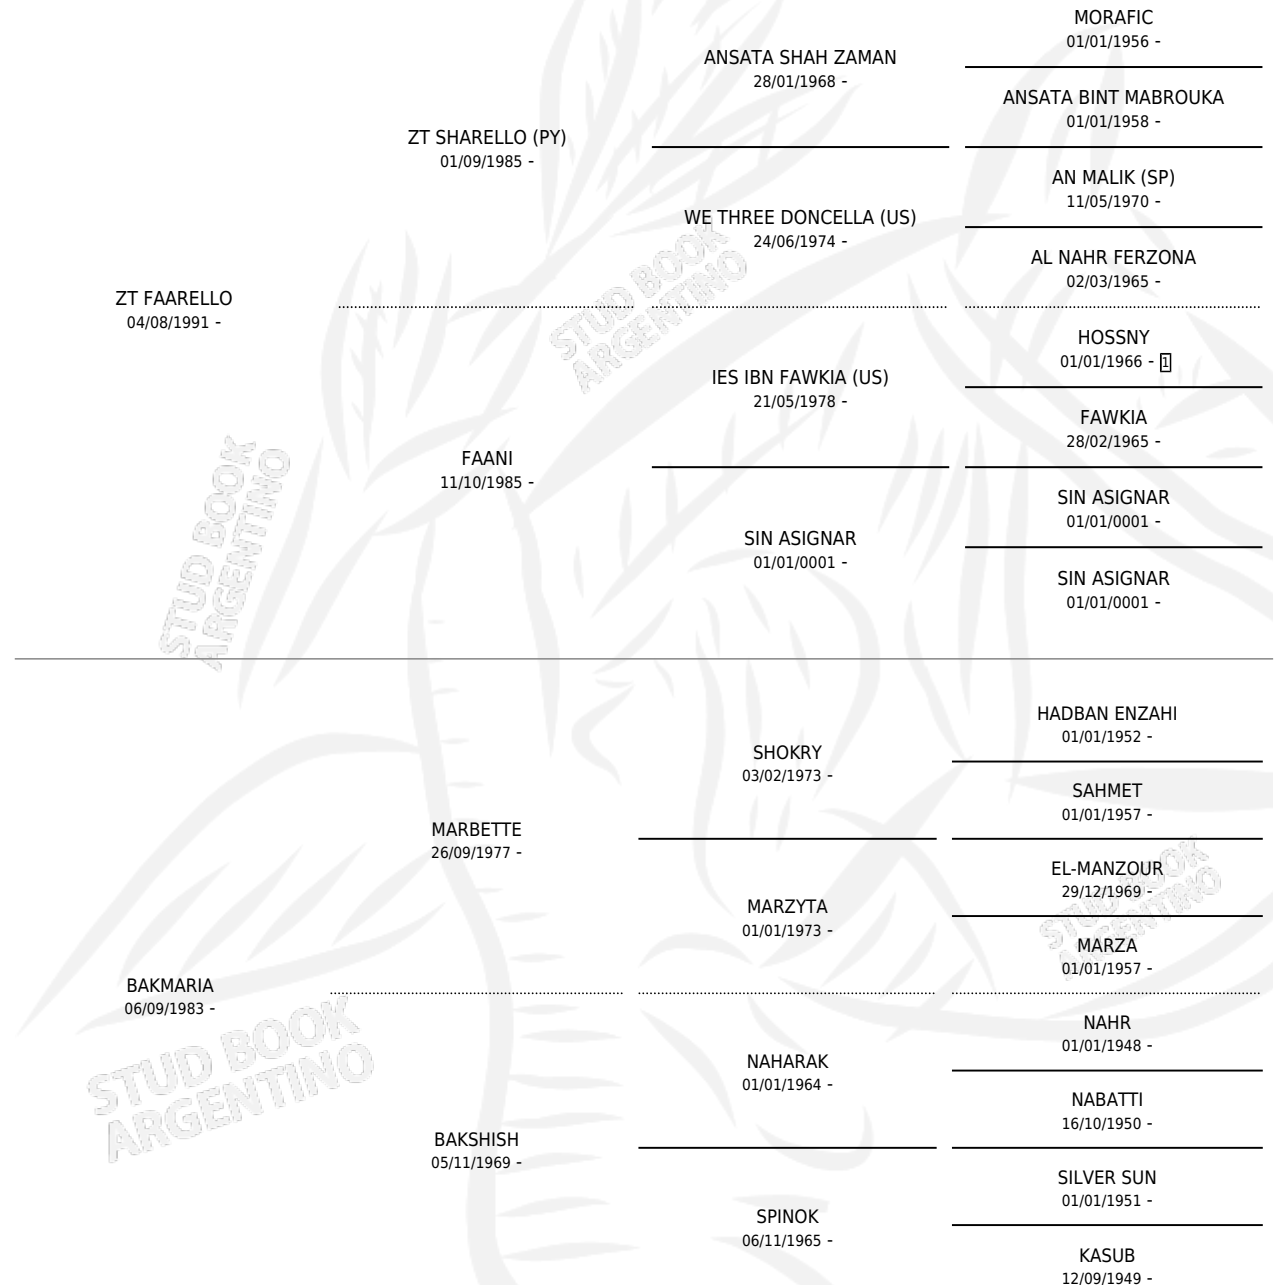

# DB FLORENCIA

### ESTADO

TIPIFICACIÓN SANGUÍNEA	✓
TIPIFICACIÓN POR ADN	✓
PASAPORTE	X
IDENTIFICACIÓN POR MICROCHIP	X
REPRODUCTOR	✓

**Lugar de nacimiento:** Don Blas

**Criador:** Sin dato

~

### HIJOS

	MACHOS	HEMBRAS
1 NACIERON	0	1
SIN ACTUACIONES		

S

mientos 1 / Efectividad 25.00%

PADRILLO	PRODUCTO	CRIADOR	1ER SERVICIO	ÚLTIMO SERVICIO
ZC SHAITAN	∅		04/11/2017	08/12/2017
<b>DB FLORENCIA</b>	D.B. FLICKAH (H T, 28/09/2014)	DON BLAS	15/10/2013	21/10/2013
ZC SHAITAN	∅		17/12/2012	17/12/2012
ZC SHAITAN	∅		04/03/2012	08/03/2012