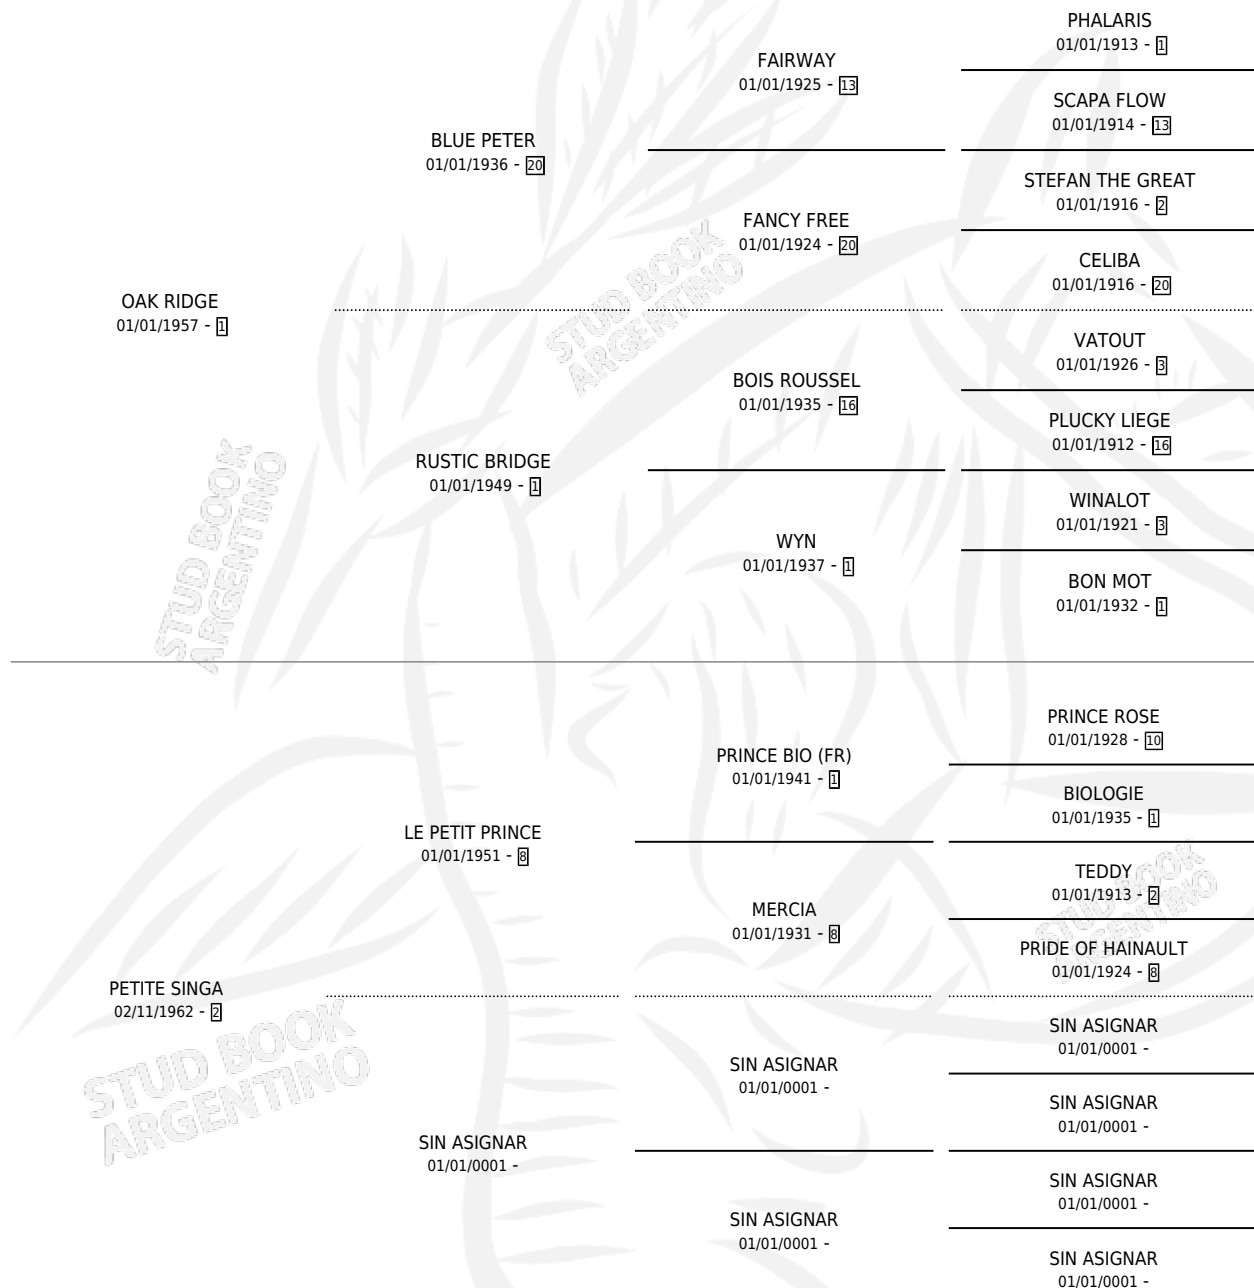

Lugar de nacimiento: Campo particular

Criador: Sin dato

~

HIJOS

	MACHOS	HEMBRAS
6 NACIERON	4	1
5 CORRIERON	4	0
4 GANARON	3	0

1 GANADORES **CL** **1** GANADORES **GR** **1** GANADORES **G1**

PEDIGREE

CAMPAÑA

Solo carreras oficiales de Argentina

POR EDAD

EDAD	CC	1°	2°	3°	4°	5°	NP	CLC	CLG	CLCG1	CLGG1	IMPORTE	GANANCIA / CC
4 AÑOS	1	1	0	0	0	0	0	0	0	0	0	\$0	\$0
TOTALES	1	1	0	0	0	0	0	0	0	0	0	\$0	\$0
%		100%	0.0%	0.0%	0.0%	0.0%	0.0%	0.0%	0.0%	0.0%	0.0%		