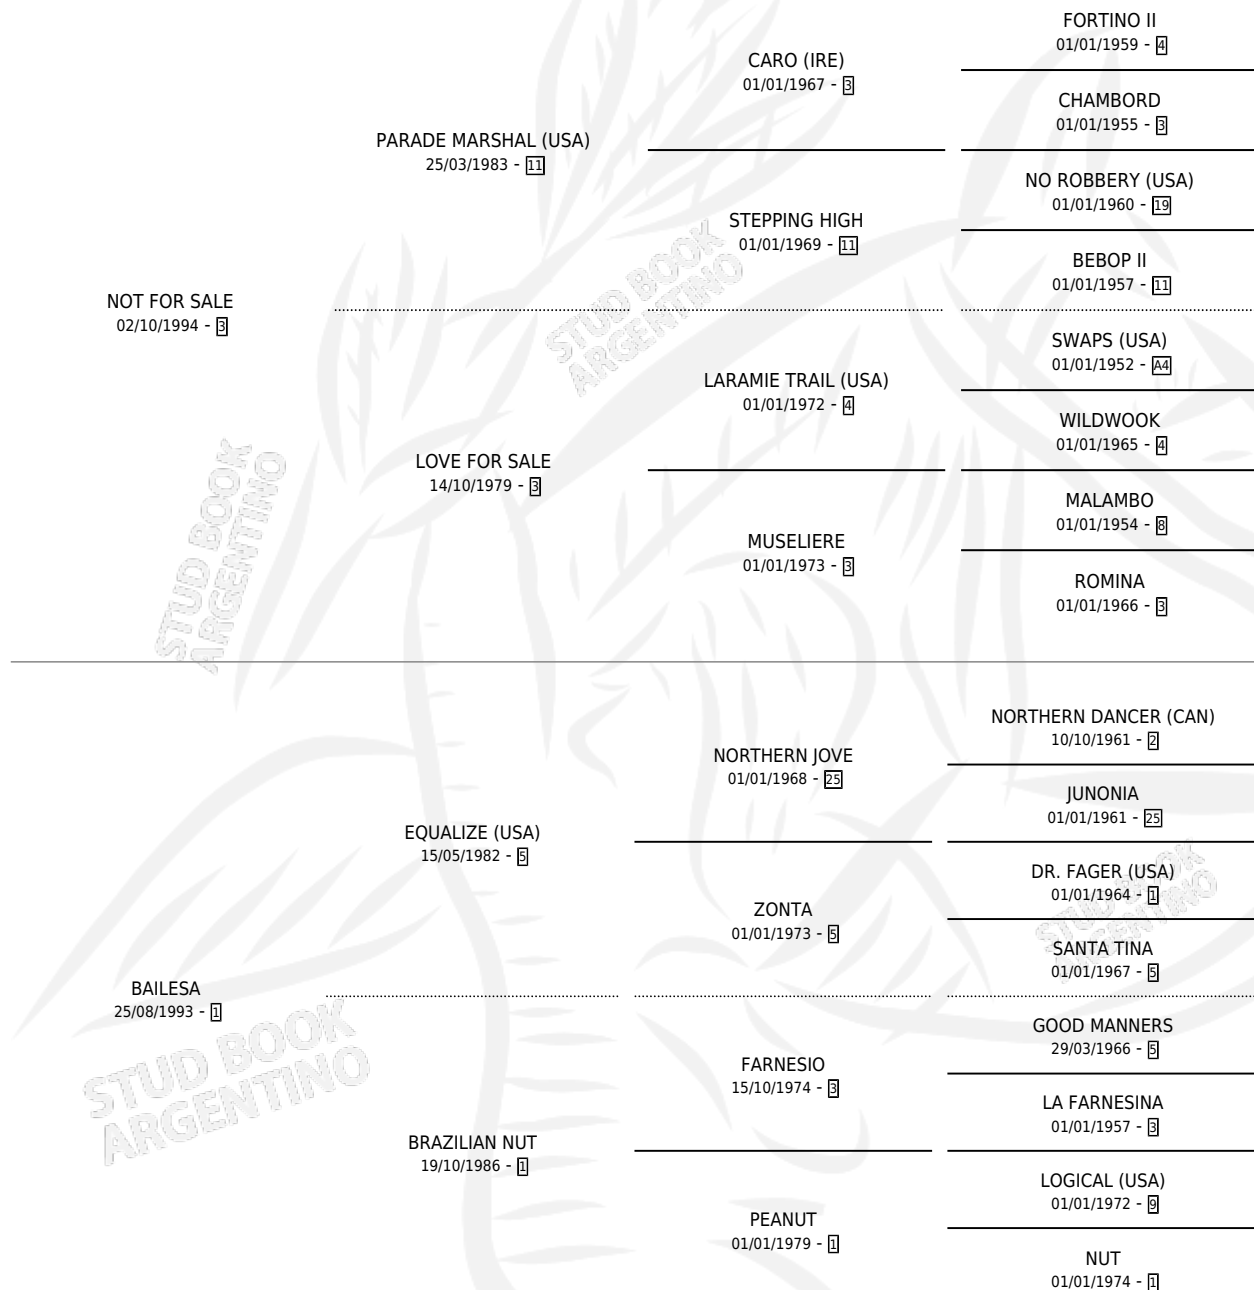

## ESTADO

TIPIFICACIÓN SANGUÍNEA	✓
TIPIFICACIÓN POR ADN	✓
PASAPORTE	X
IDENTIFICACIÓN POR MICROCHIP	X
REPRODUCTOR	X

**Lugar de nacimiento:** Los Irlandeses

**Criador:** Arroyo de Luna

## PEDIGREE

**EXPORTACIÓN / IMPORTACIÓN**

FECHA	MOVIMIENTO	PAÍS
11/01/2006	EXPORTADO	ARABIA SAUDITA

~

**CAMPAÑA**

Solo carreras oficiales de Argentina