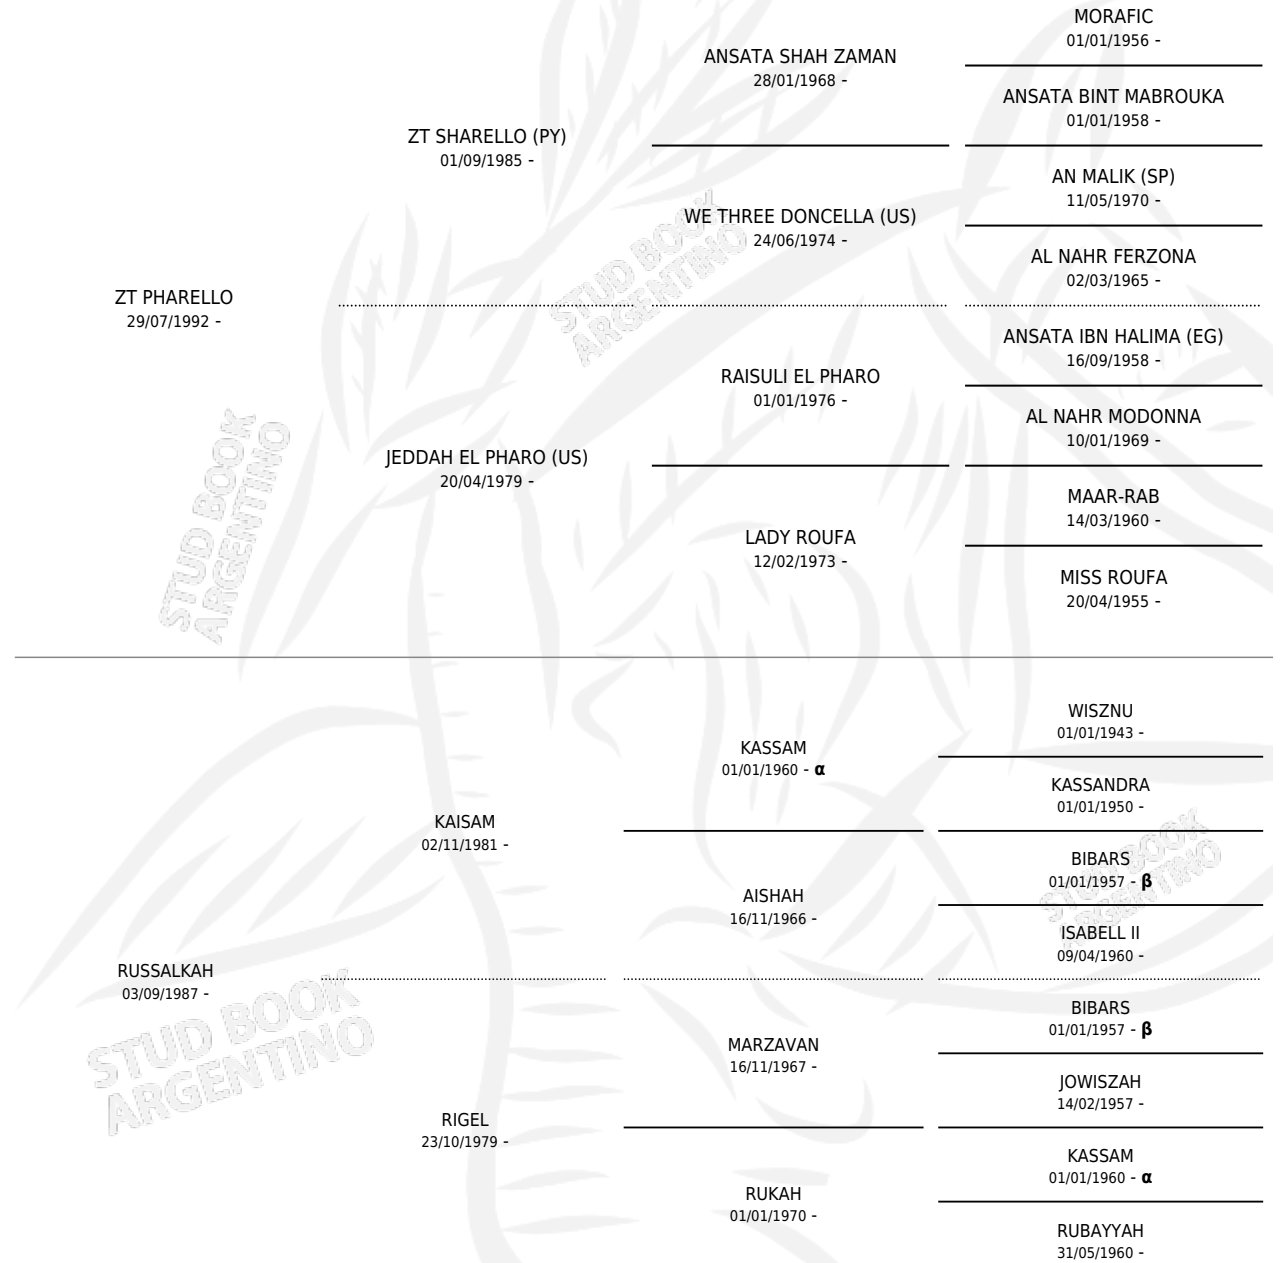

HM PALETAH

por ZT PHARELLO y RUSSALKAH por KAISAM

Argentina · Hembra · Zaino · AP · 26/09/2002
Familia · Volumen 38

ESTADO

TIPIFICACIÓN SANGUÍNEA	✓
TIPIFICACIÓN POR ADN	✓
PASAPORTE	X
IDENTIFICACIÓN POR MICROCHIP	X
REPRODUCTOR	✓

Lugar de nacimiento: Marrakh

Criador: Sin dato

~

HIJOS

	MACHOS	HEMBRAS
2 NACIERON	2	0
SIN ACTUACIONES		

PEDIGREE

INBREEDING : α, β