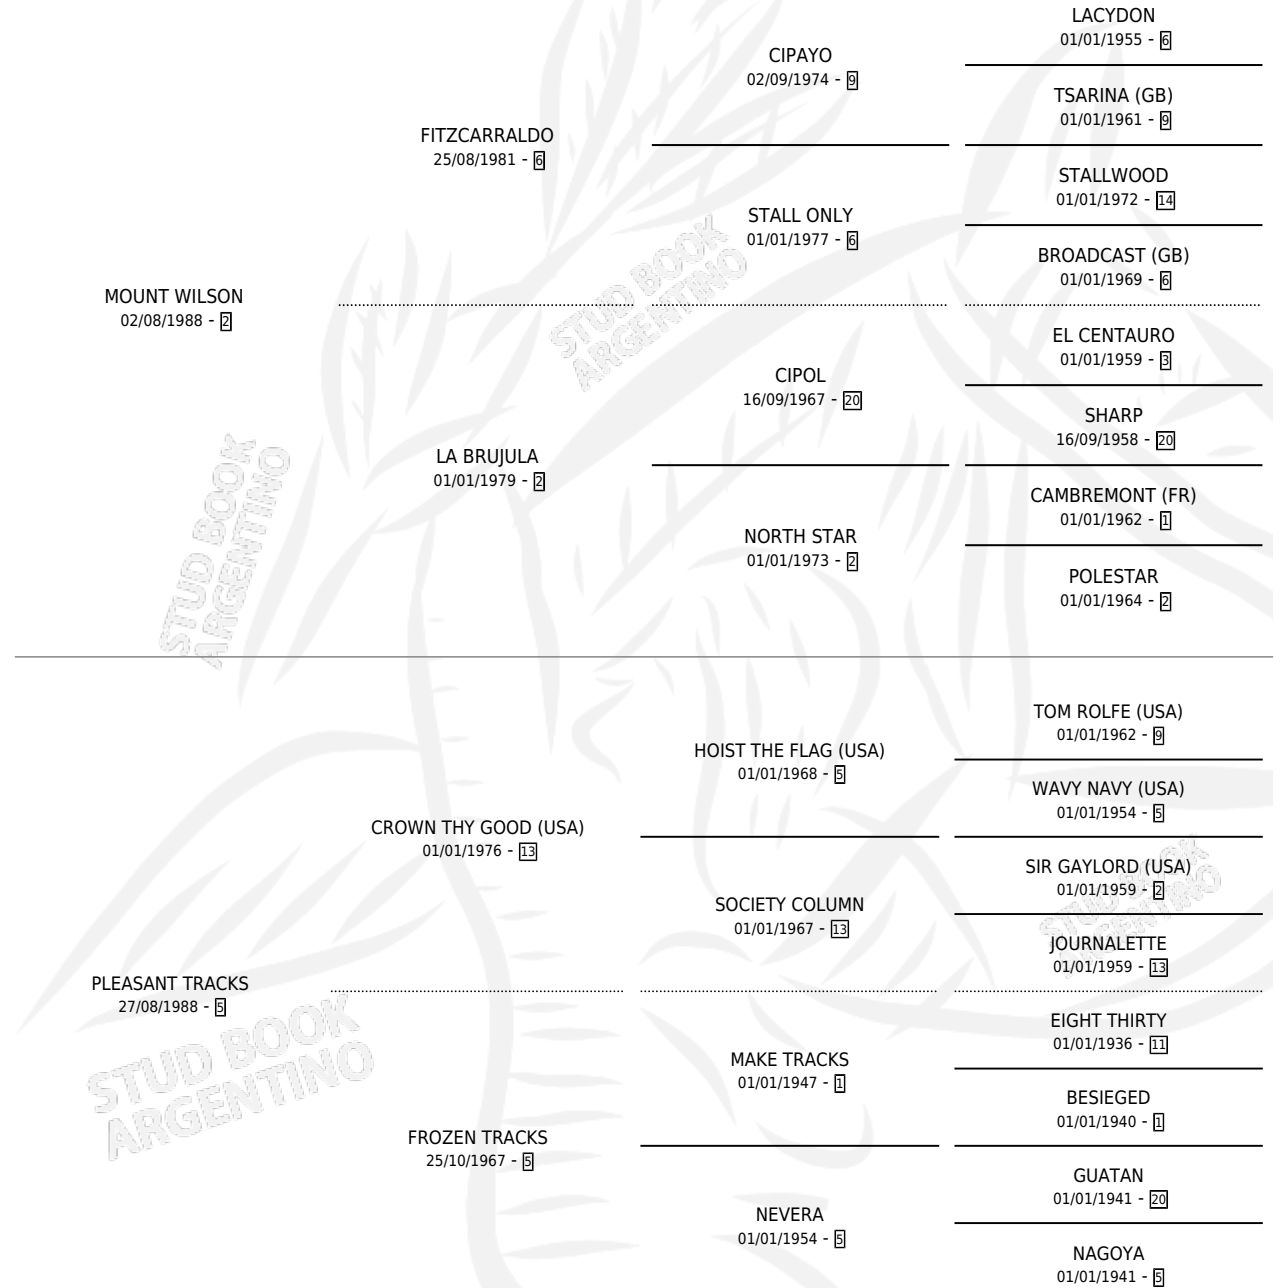

PRINCESA WILSON

por MOUNT WILSON y PLEASANT TRACKS por CROWN
THY GOOD (USA)

Argentina · Hembra · Alazan · SP · 18/08/2002
Familia 5-e · Volumen 38

ESTADO

TIPIFICACIÓN SANGUÍNEA	✓
TIPIFICACIÓN POR ADN	X
PASAPORTE	X
IDENTIFICACIÓN POR MICROCHIP	X
REPRODUCTOR	X

Lugar de nacimiento: Don Miguel Angel

Criador: Don Miguel Angel

PEDIGREE