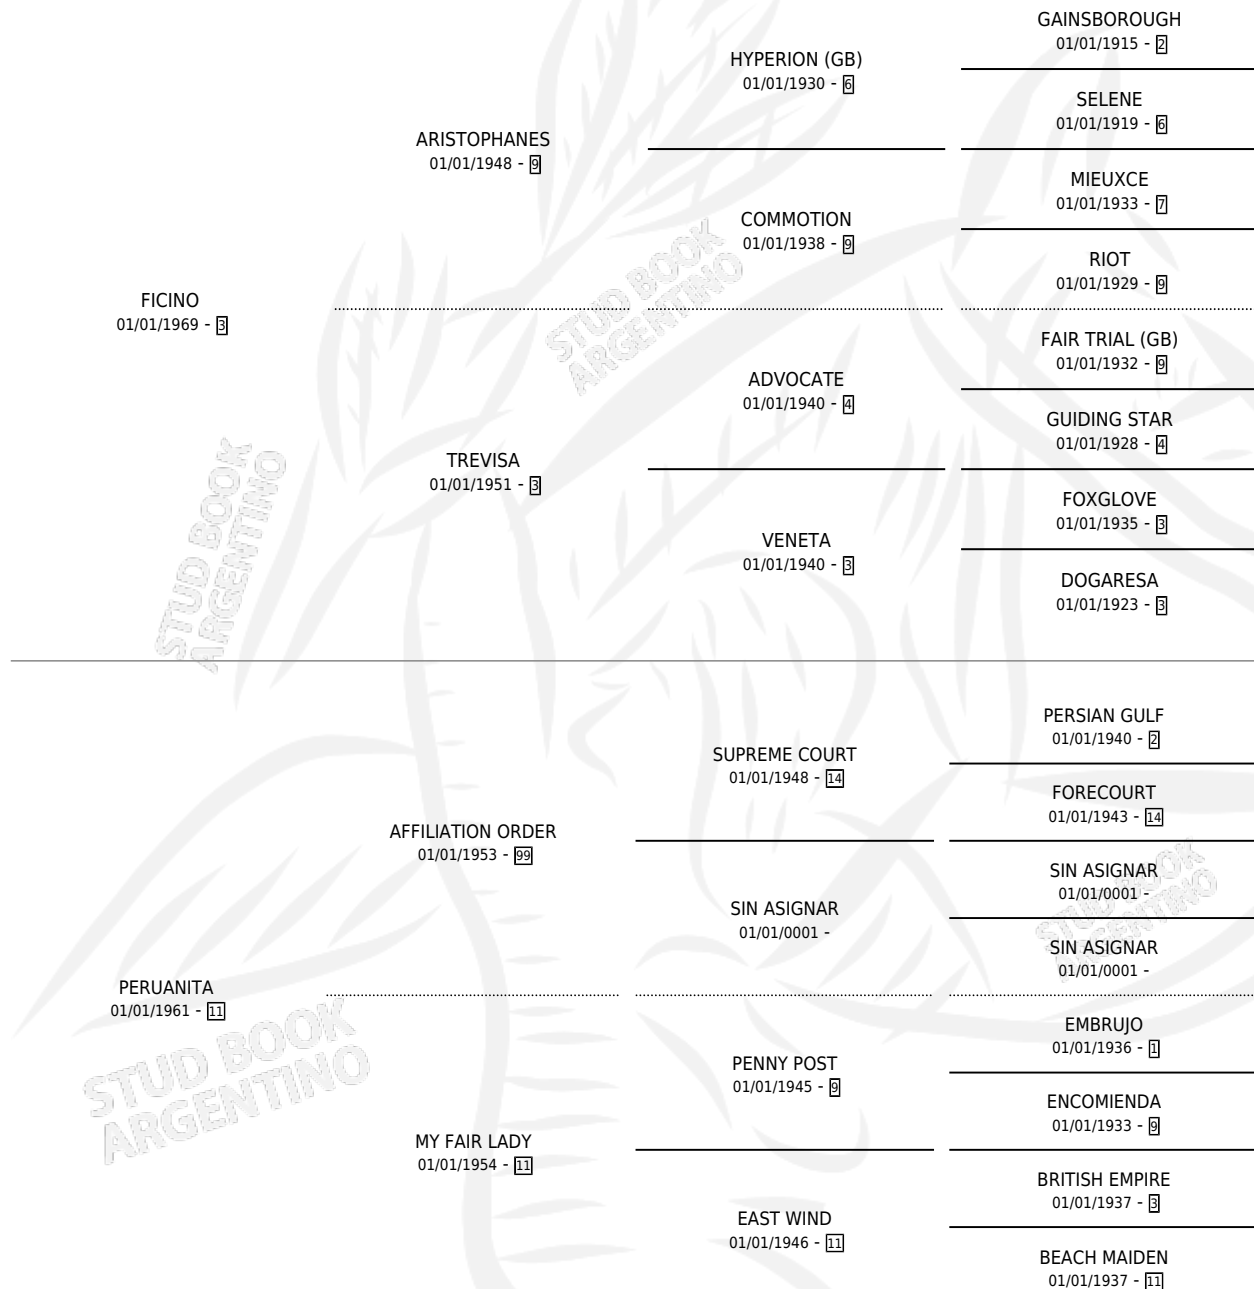

LUNA DE NAVIDAD

por **FIGINO** y **PERUANITA** por **AFFILIATION ORDER**

Argentina · Hembra · Alazan Tostado · SP · 01/01/1974
Familia 11-d · Volumen 28

ESTADO

TIPIFICACIÓN SANGUÍNEA	X
TIPIFICACIÓN POR ADN	X
PASAPORTE	X
IDENTIFICACIÓN POR MICROCHIP	X
REPRODUCTOR	✓

Lugar de nacimiento: Campo particular

Criador: Sin dato

~

HIJOS

	MACHOS	HEMBRAS
2 NACIERON	1	1
2 CORRIERON	1	1
1 GANARON	1	0
0 GANADORES CL	0 GANADORES GR	0 GANADORES G1

PEDIGREE