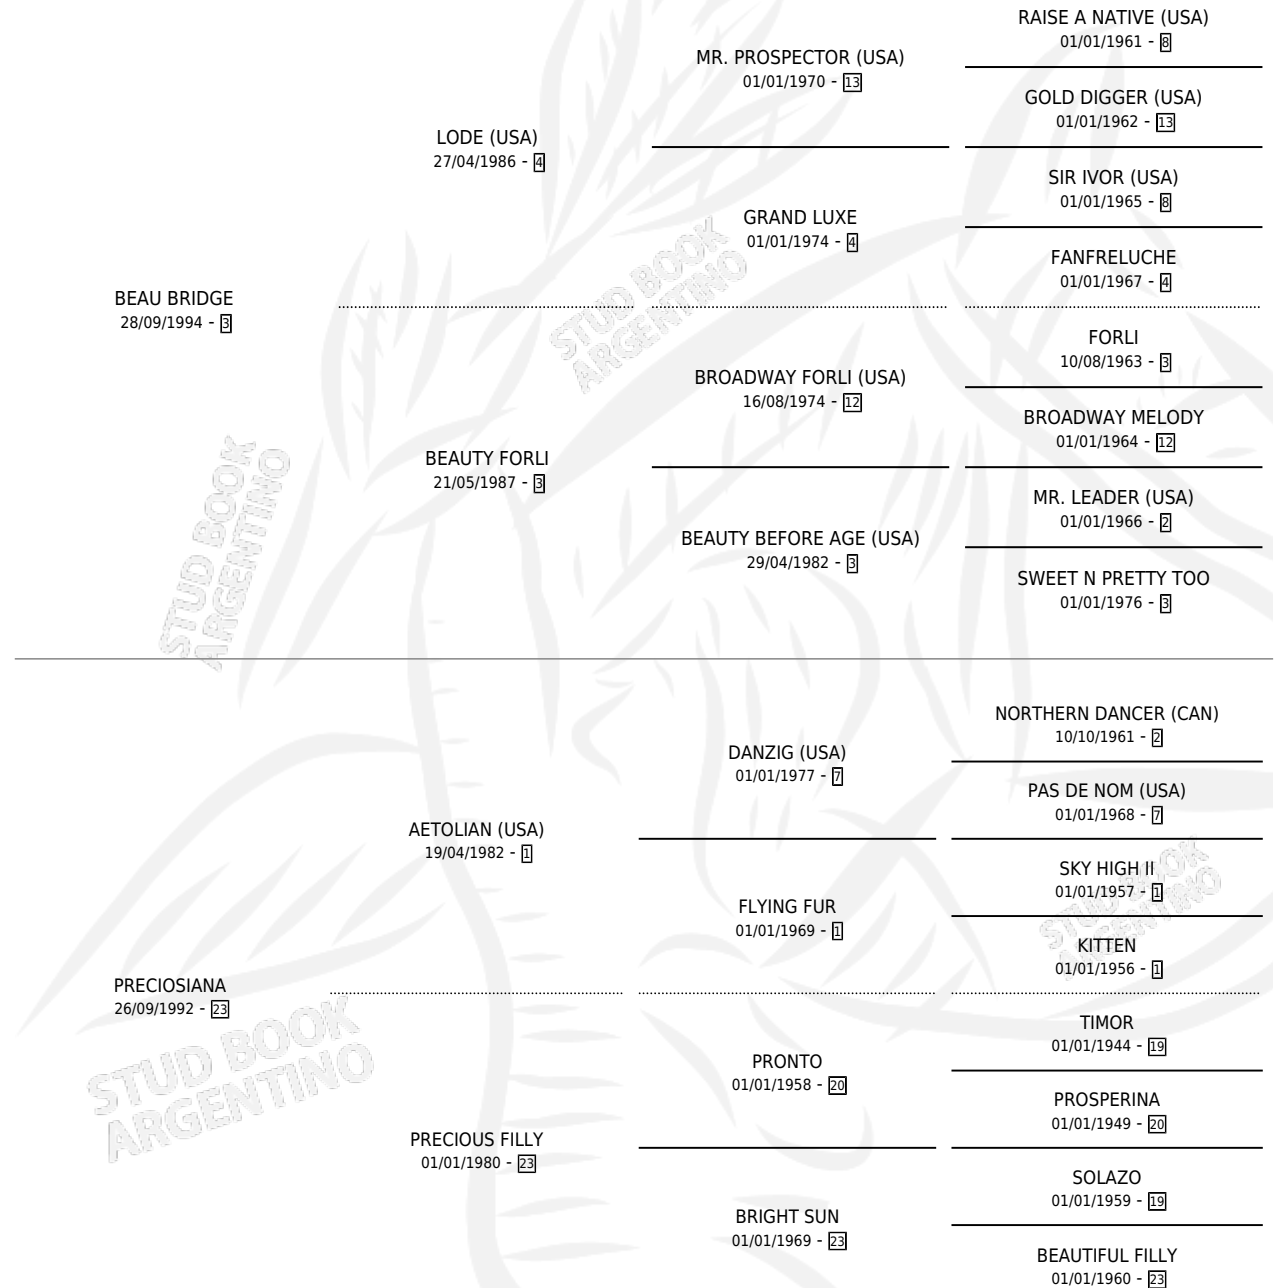

SOY PANCHA

por **BEAU BRIDGE** y **PRECIOSIANA** por **AETOLIAN (USA)**

Argentina · Hembra · Zaino · SP · 12/09/2002
Familia 23-a · Volumen 38

ESTADO

| | |
|------------------------------|---|
| TIPIFICACIÓN SANGUÍNEA | ✓ |
| TIPIFICACIÓN POR ADN | X |
| PASAPORTE | X |
| IDENTIFICACIÓN POR MICROCHIP | X |
| REPRODUCTOR | X |

Lugar de nacimiento: Cabo Alarcon

Criador: Sin dato

PEDIGREE

SOY PANCHA

Datos oficiales del Stud Book Argentino

Documento generado el 03/05/2026

studbook.org.ar