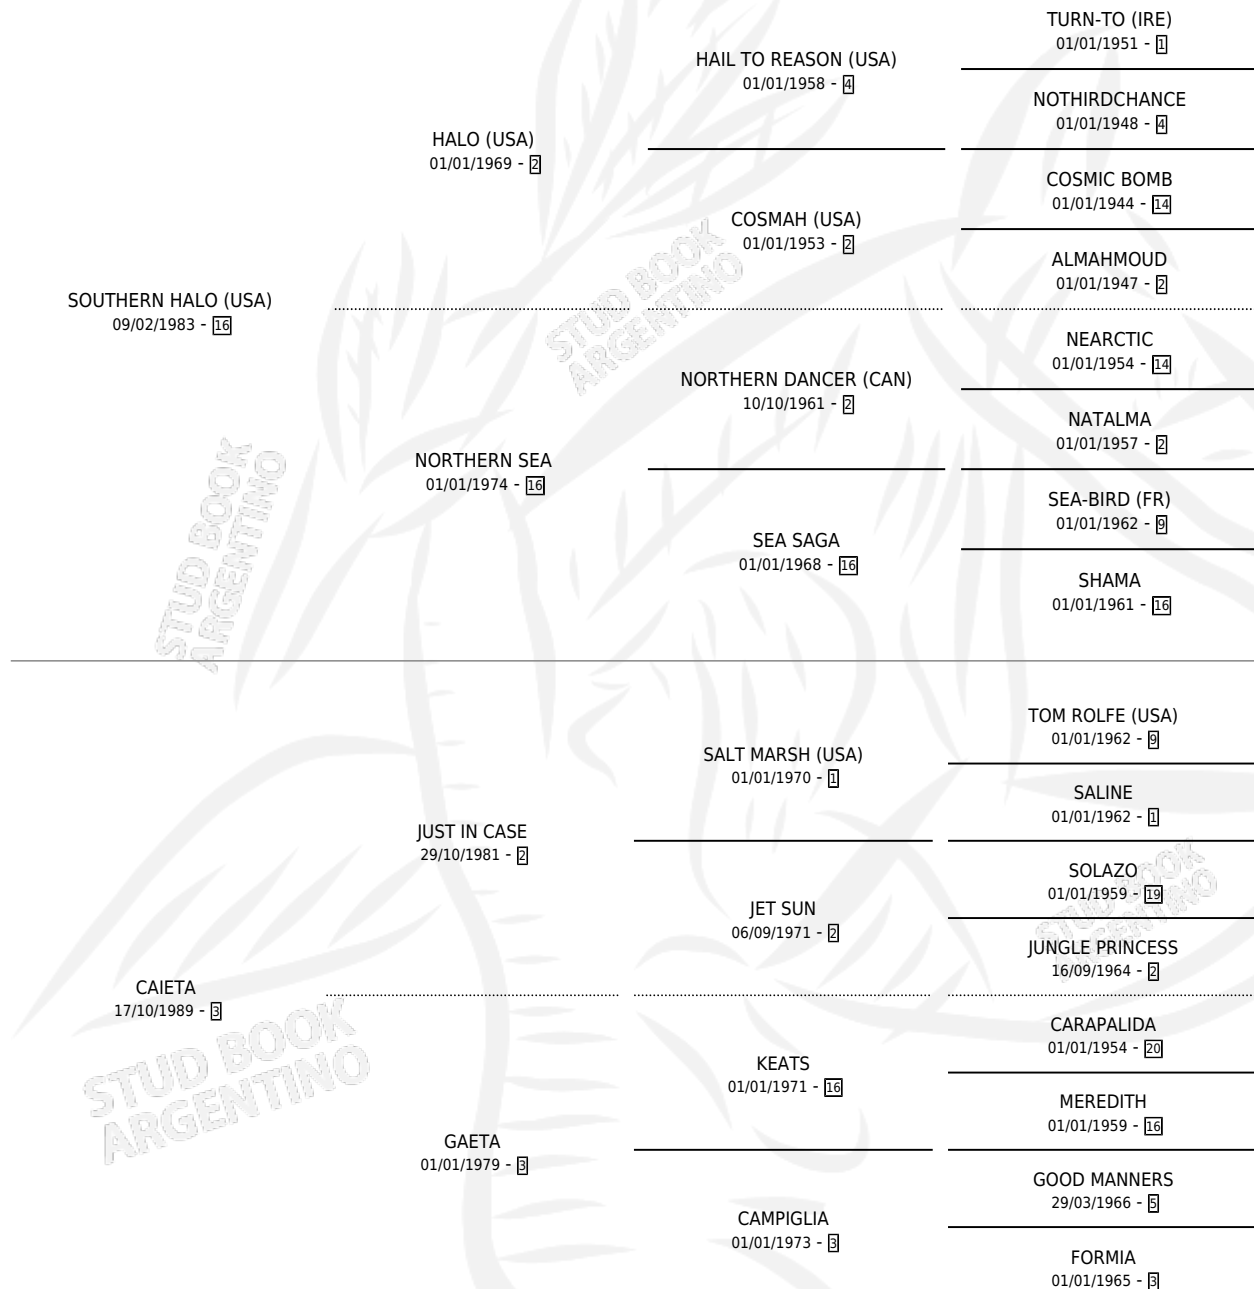

DON LOBIZON

por SOUTHERN HALO (USA) y CAIETA por JUST IN CASE

Argentina · Macho · Alazan · SP · 01/10/2002
Familia 3-b · Volumen 38

ESTADO

TIPIFICACIÓN SANGUÍNEA	✓
TIPIFICACIÓN POR ADN	✓
PASAPORTE	X
IDENTIFICACIÓN POR MICROCHIP	X
REPRODUCTOR	X

Lugar de nacimiento: San Benito

Criador: San Benito

PEDIGREE

EXPORTACIÓN / IMPORTACIÓN

FECHA	MOVIMIENTO	PAÍS
12/01/2007	EXPORTADO	ESTADOS UNIDOS

~

CAMPAÑA

Solo carreras oficiales de Argentina