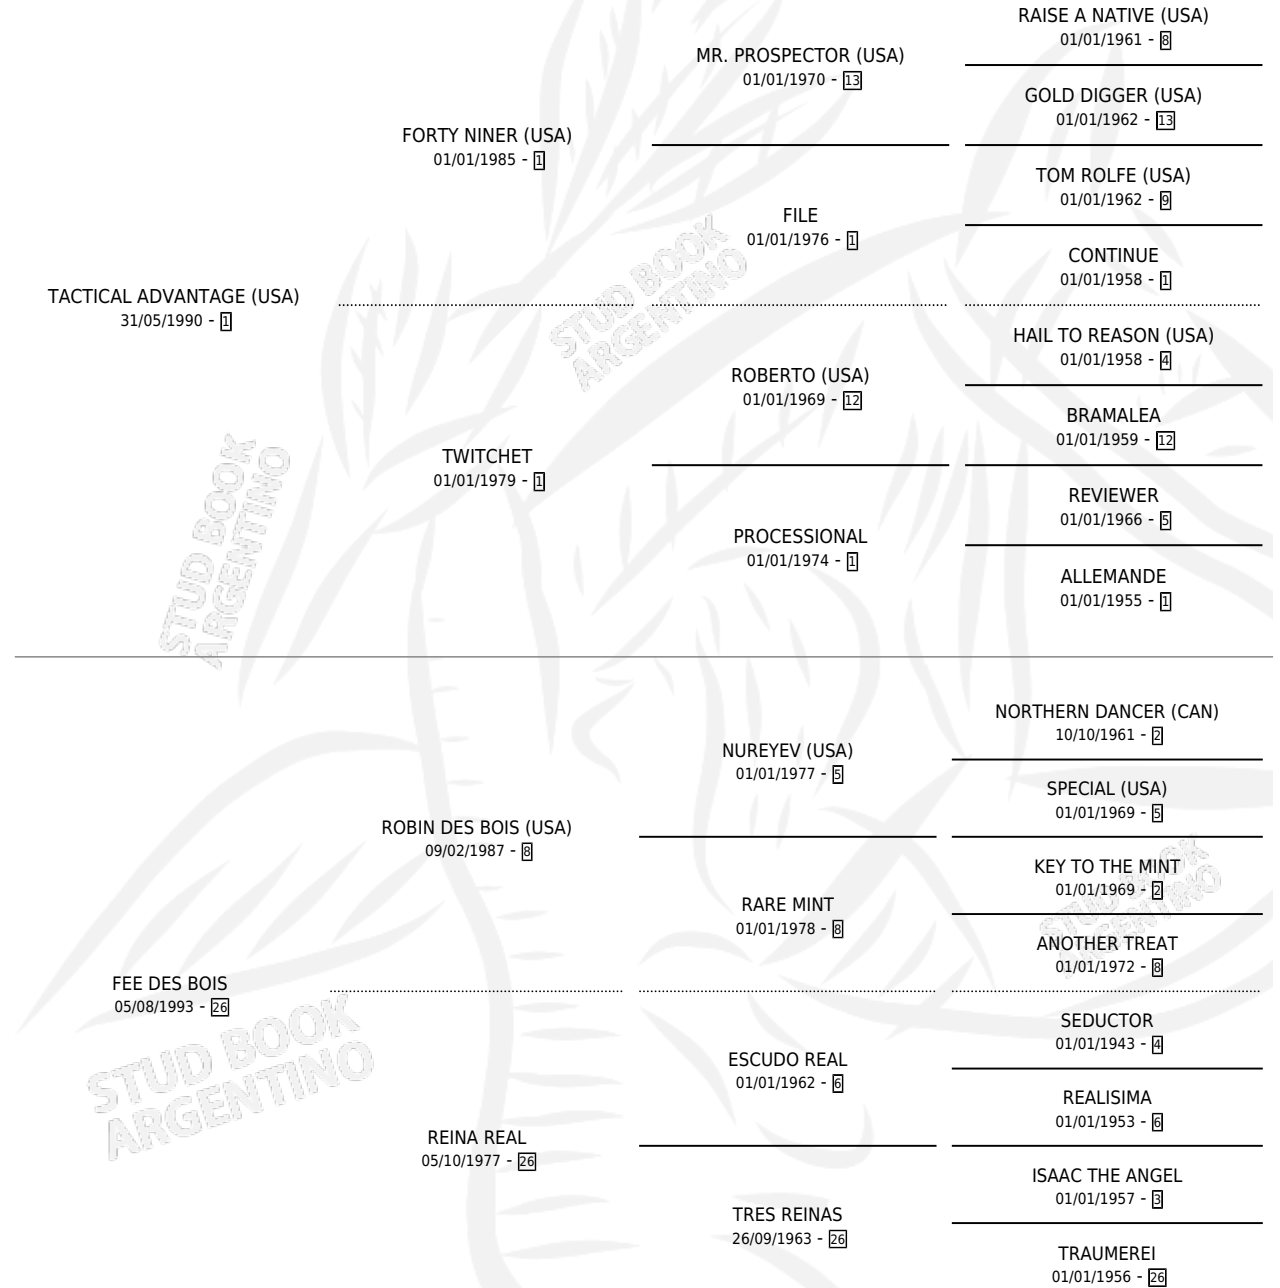

LA ESCUDERA

por **TACTICAL ADVANTAGE (USA)** y **FEE DES BOIS** por **ROBIN DES BOIS (USA)**

Argentina · Hembra · Alazan Tostado · SP · 24/09/2002
Familia 26 · Volumen 38

ESTADO

TIPIFICACIÓN SANGUÍNEA	✓
TIPIFICACIÓN POR ADN	✓
PASAPORTE	X
IDENTIFICACIÓN POR MICROCHIP	X
REPRODUCTOR	✓

Lugar de nacimiento: De La Pomme

Criador: De La Pomme

~

HIJOS

	MACHOS	HEMBRAS
8 NACIERON	5	3
4 CORRIERON	3	1

SIN ACTUACIONES

PEDIGREE