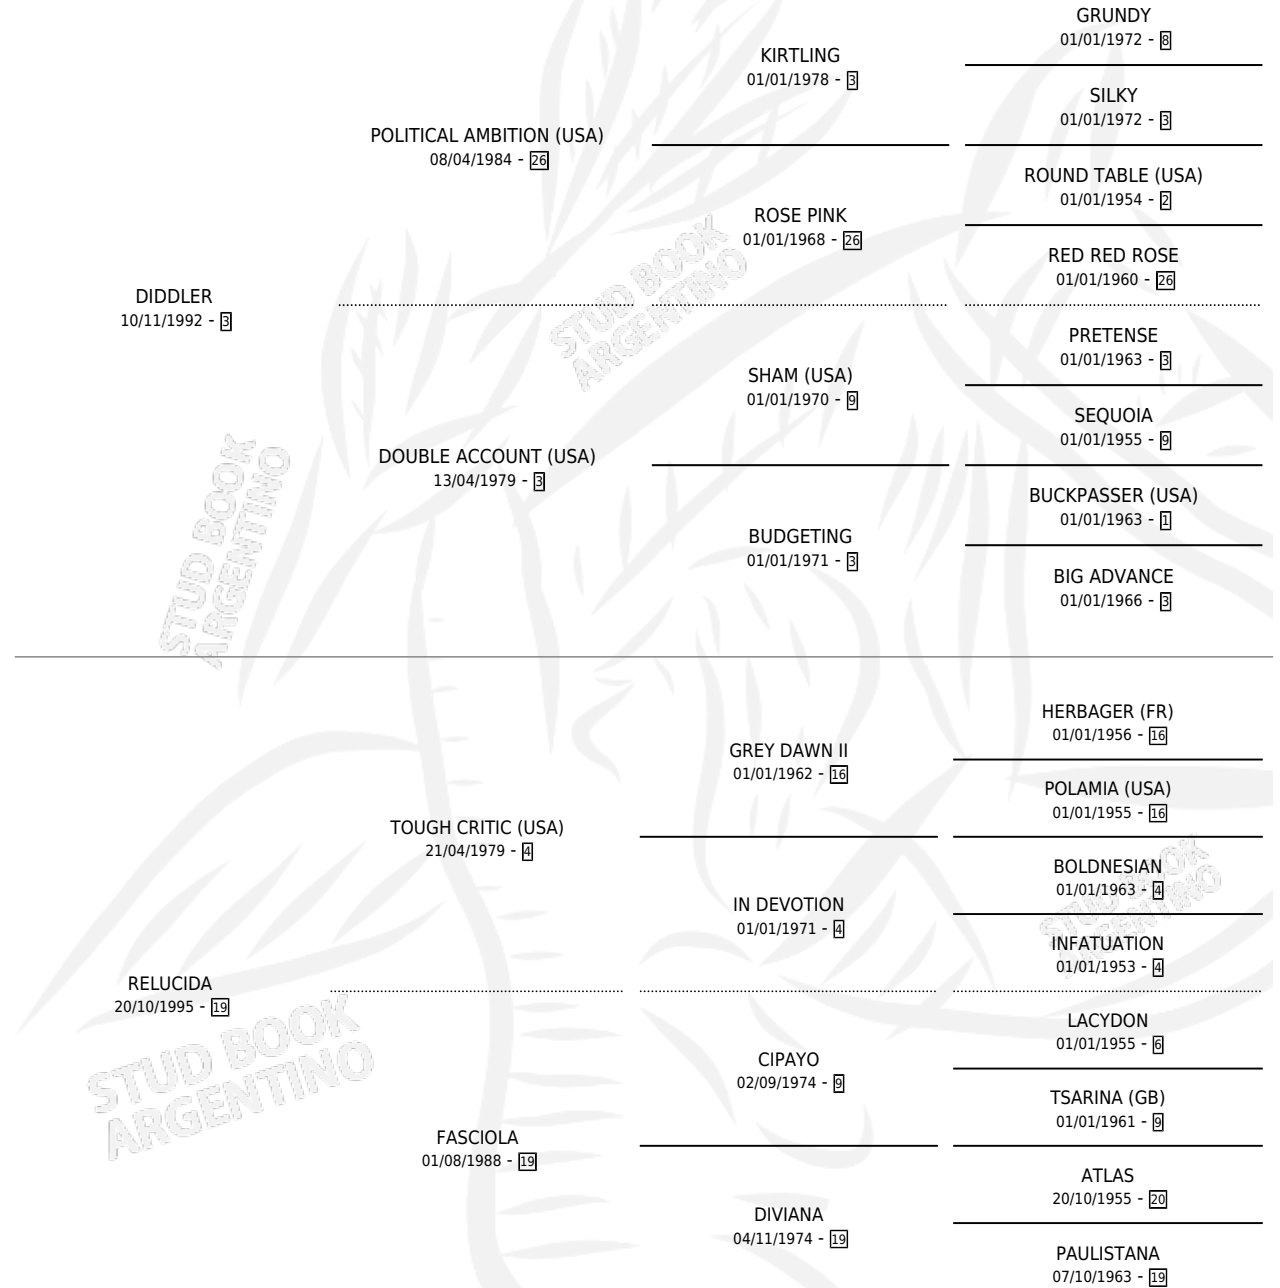

DID BRILLANTE

por DIDDLEL y RELUCIDA por TOUGH CRITIC (USA)

Argentina · Macho · Zaino · SP · 05/09/2002
Familia 19 · Volumen 38

ESTADO

TIPIFICACIÓN SANGUÍNEA	X
TIPIFICACIÓN POR ADN	X
PASAPORTE	X
IDENTIFICACIÓN POR MICROCHIP	X
REPRODUCTOR	X

Lugar de nacimiento: Nimanor

Criador: Nimanor

PEDIGREE

DID BRILLANTE

Datos oficiales del Stud Book Argentino

Documento generado el 10/05/2026

studbook.org.ar