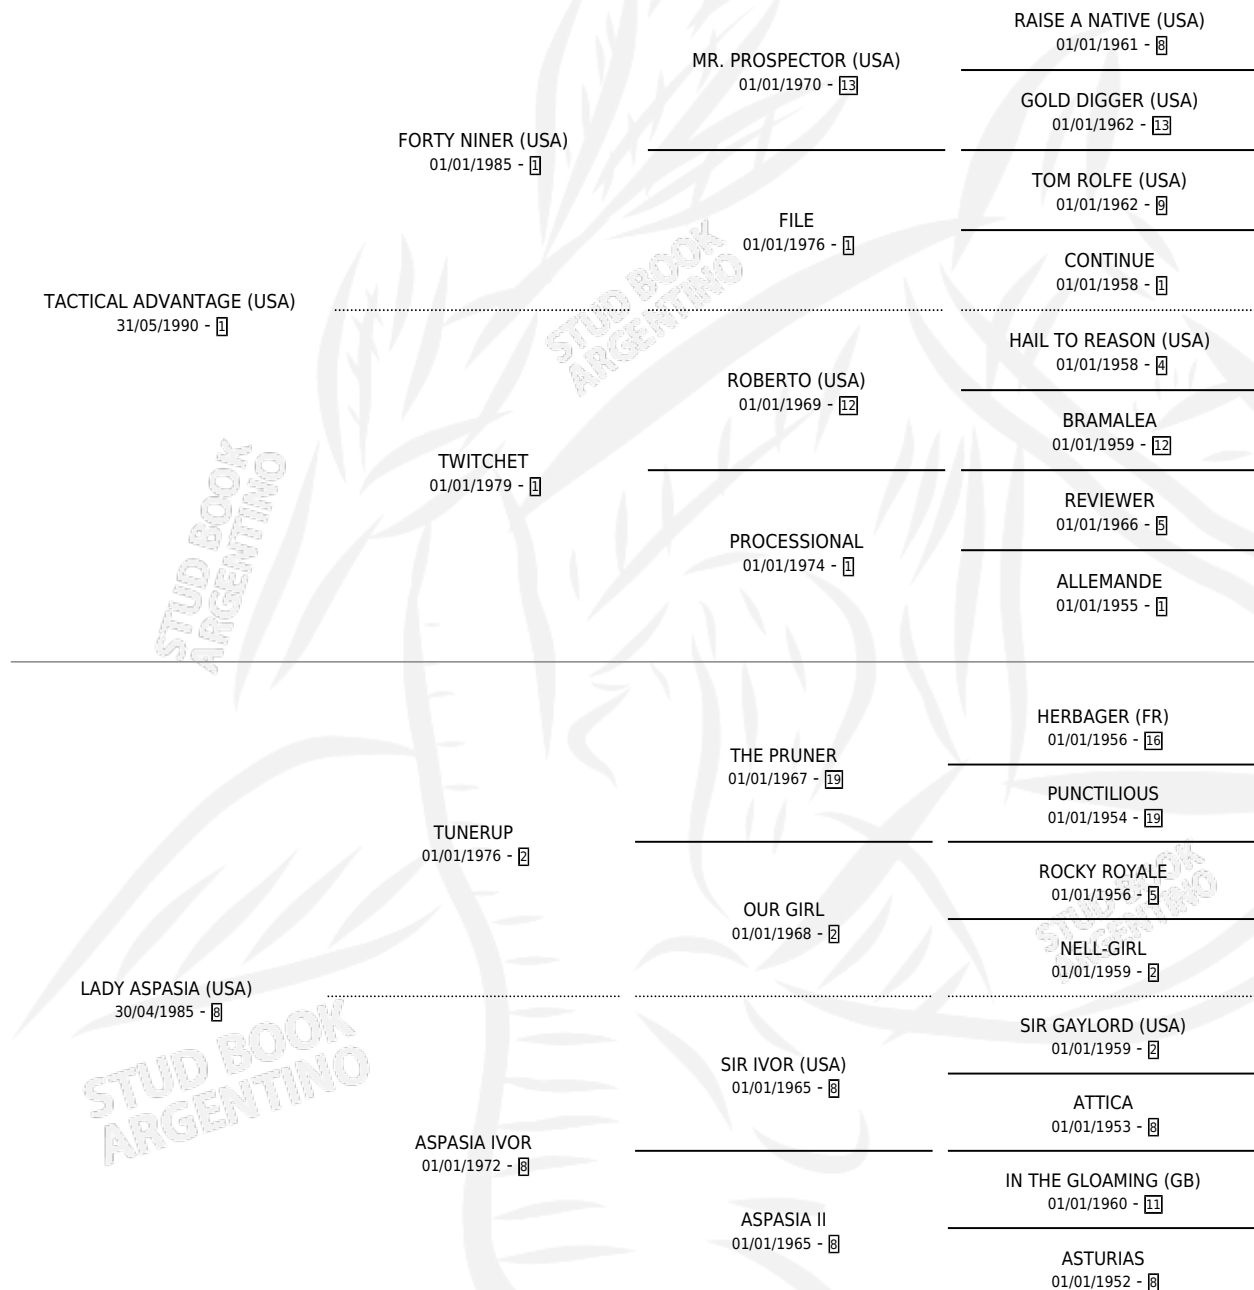

# LA CABULERA

por **TACTICAL ADVANTAGE (USA)** y **LADY ASPASIA (USA)**  
por **TUNERUP**

Argentina · Hembra · Alazan Tostado · SP · 24/09/2002  
Familia 8-j · Volumen 38

## ESTADO

TIPIFICACIÓN SANGUÍNEA	✓
TIPIFICACIÓN POR ADN	✓
PASAPORTE	X
IDENTIFICACIÓN POR MICROCHIP	X
REPRODUCTOR	✓

**Lugar de nacimiento:** De La Pomme

**Criador:** De La Pomme

~

## HIJOS

	MACHOS	HEMBRAS
3 NACIERON	1	2
3 CORRIERON	1	2
2 GANARON	1	1

<b>0</b>	<b>0</b>	<b>0</b>
GANADORES <b>CL</b>	GANADORES <b>GR</b>	GANADORES <b>G1</b>

## PEDIGREE

**EXPORTACIÓN / IMPORTACIÓN**

FECHA	MOVIMIENTO	PAÍS
17/12/2010	EXPORTADO	URUGUAY

~

**CAMPAÑA**

Solo carreras oficiales de Argentina