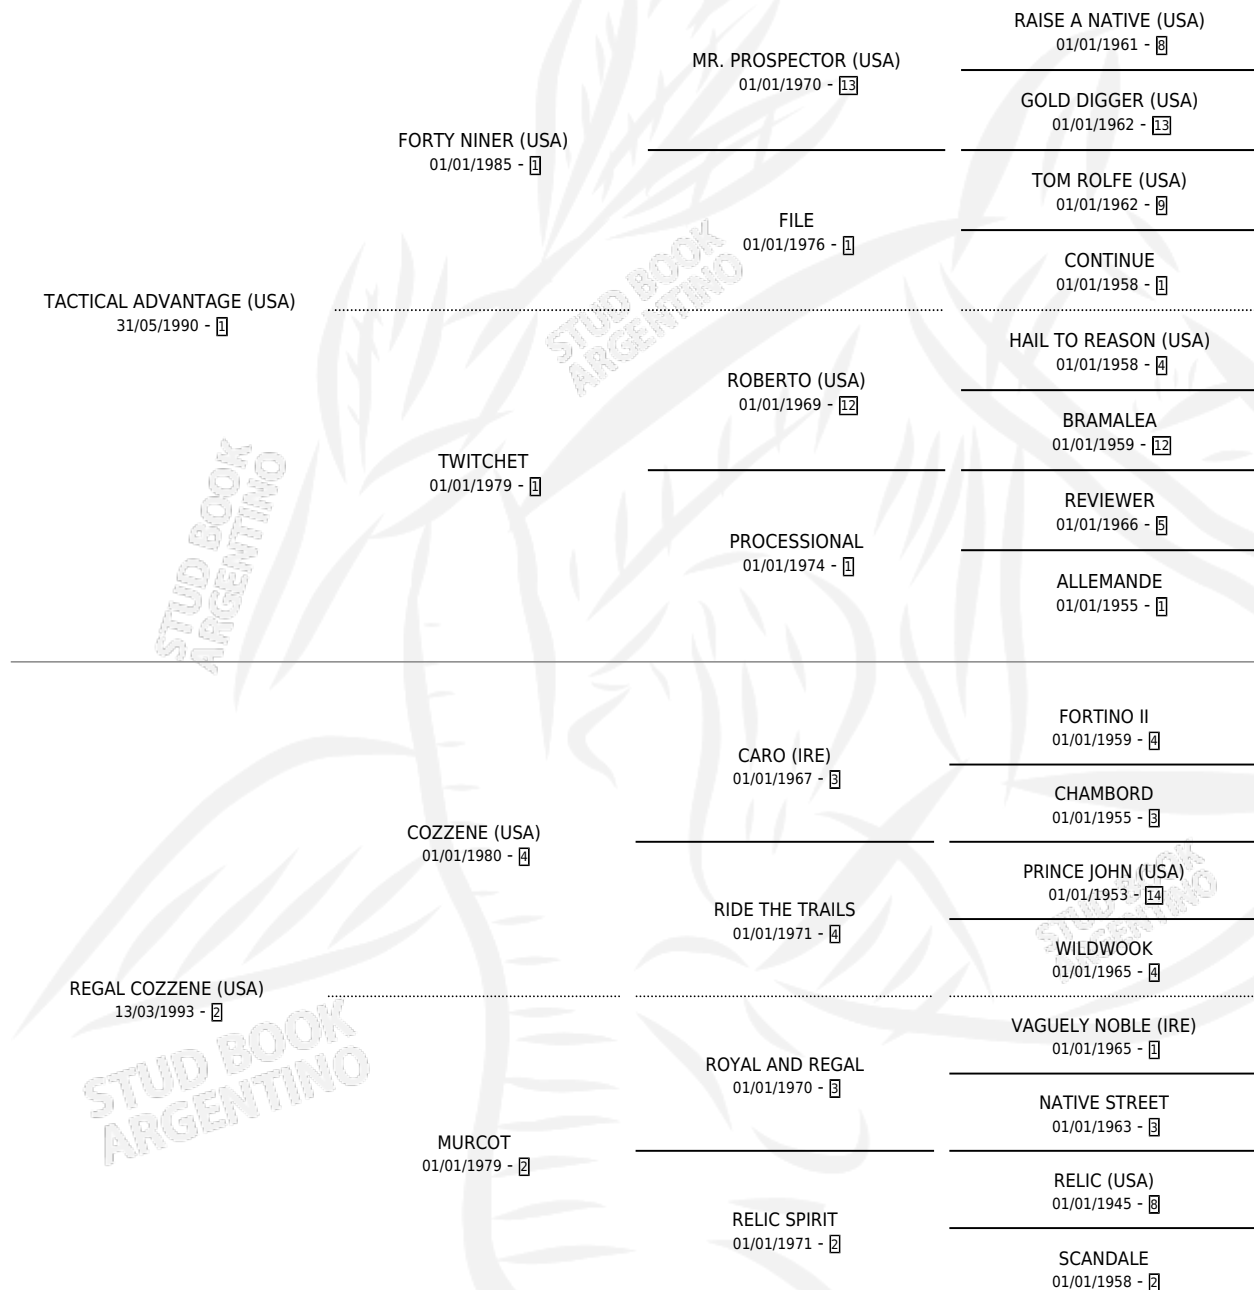

LA EGIPCIA

por **TACTICAL ADVANTAGE (USA)** y **REGAL COZZENE (USA)** por **COZZENE (USA)**

Argentina · Hembra · Alazan Tostado · SP · 04/10/2002
Familia 2-s · Volumen 38

ESTADO

TIPIFICACIÓN SANGUÍNEA	✓
TIPIFICACIÓN POR ADN	✓
PASAPORTE	X
IDENTIFICACIÓN POR MICROCHIP	X
REPRODUCTOR	✓

Lugar de nacimiento: De La Pomme

Criador: De La Pomme

~

HIJOS

	MACHOS	HEMBRAS
4 NACIERON	2	2
SIN ACTUACIONES		

PEDIGREE

CAMPAÑA

Solo carreras oficiales de Argentina