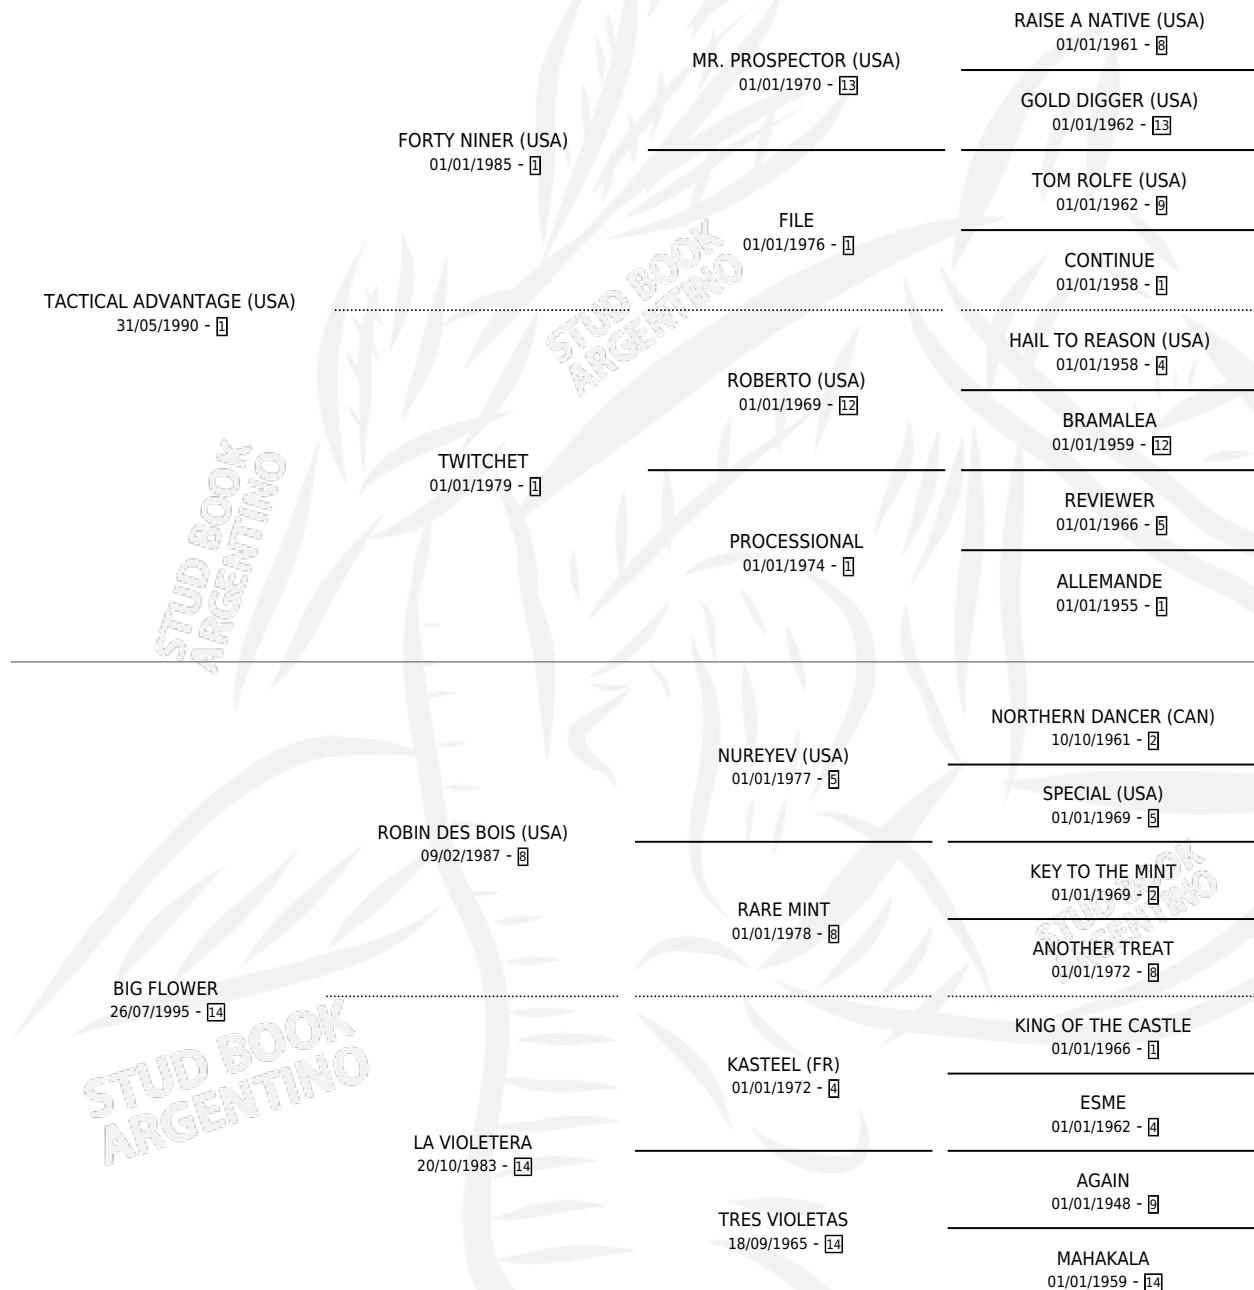

POWER GIRL

por **TACTICAL ADVANTAGE (USA)** y **BIG FLOWER** por **ROBIN DES BOIS (USA)**

Argentina · Hembra · Zaino Colorado · SP · 10/10/2002
Familia 14 · Volumen 38

ESTADO

TIPIFICACIÓN SANGUÍNEA	✓
TIPIFICACIÓN POR ADN	✓
PASAPORTE	X
IDENTIFICACIÓN POR MICROCHIP	X
REPRODUCTOR	✓

Lugar de nacimiento: De La Pomme

Criador: De La Pomme

~

HIJOS

	MACHOS	HEMBRAS
2 NACIERON	0	2
1 CORRIERON	0	1

SIN ACTUACIONES

PEDIGREE