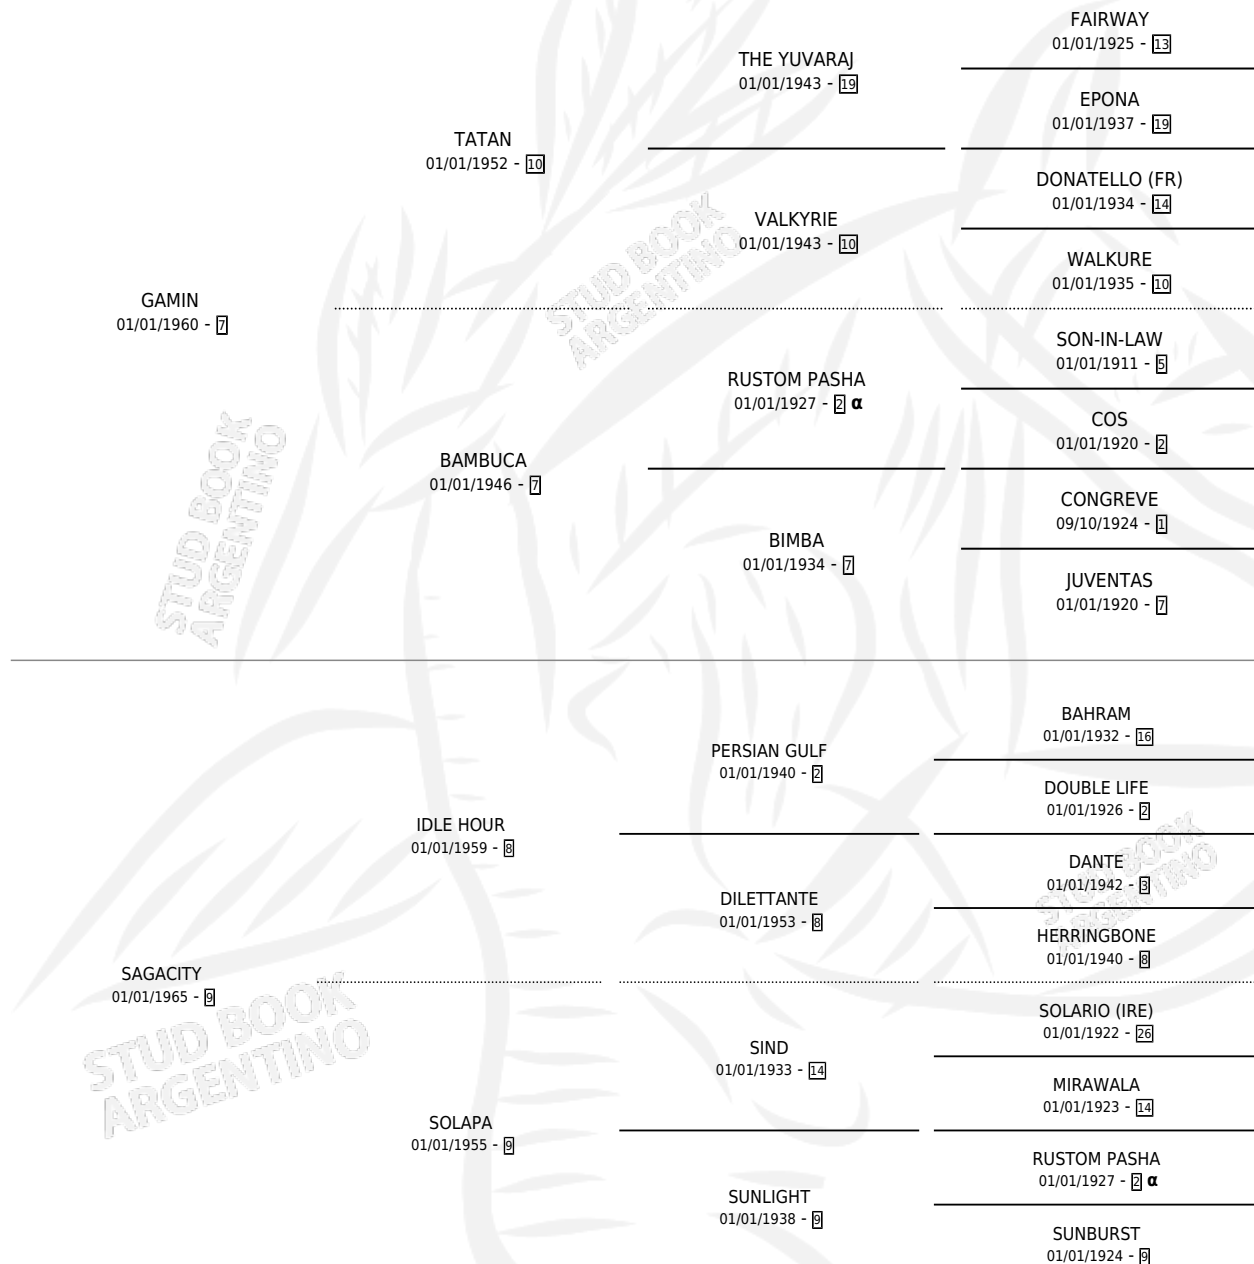

SANITY

por **GAMIN** y **SAGACITY** por **IDLE HOUR**

Argentina · Hembra · Alazan · SP · 01/01/1974
Familia 9-g · Volumen 28

ESTADO

TIPIFICACIÓN SANGUÍNEA	X
TIPIFICACIÓN POR ADN	X
PASAPORTE	X
IDENTIFICACIÓN POR MICROCHIP	X
REPRODUCTOR	✓

Lugar de nacimiento: Campo particular

Criador: Sin dato

~

HIJOS

	MACHOS	HEMBRAS
5 NACIERON	2	3
2 CORRIERON	2	0
1 GANARON	1	0
0 GANADORES CL	0 GANADORES GR	0 GANADORES G1

PEDIGREE

INBREEDING : α

CAMPAÑA

Solo carreras oficiales de Argentina

POR EDAD

EDAD	CC	1°	2°	3°	4°	5°	NP	CLC	CLG	CLCG1	CLGG1	IMPORTE	GANANCIA / CC
5 AÑOS	2	2	0	0	0	0	0	0	0	0	0	\$0	\$0
TOTALES	2	2	0	0	0	0	0	0	0	0	0	\$0	\$0
%		100%	0.0%	0.0%	0.0%	0.0%	0.0%	0.0%	0.0%	0.0%	0.0%		