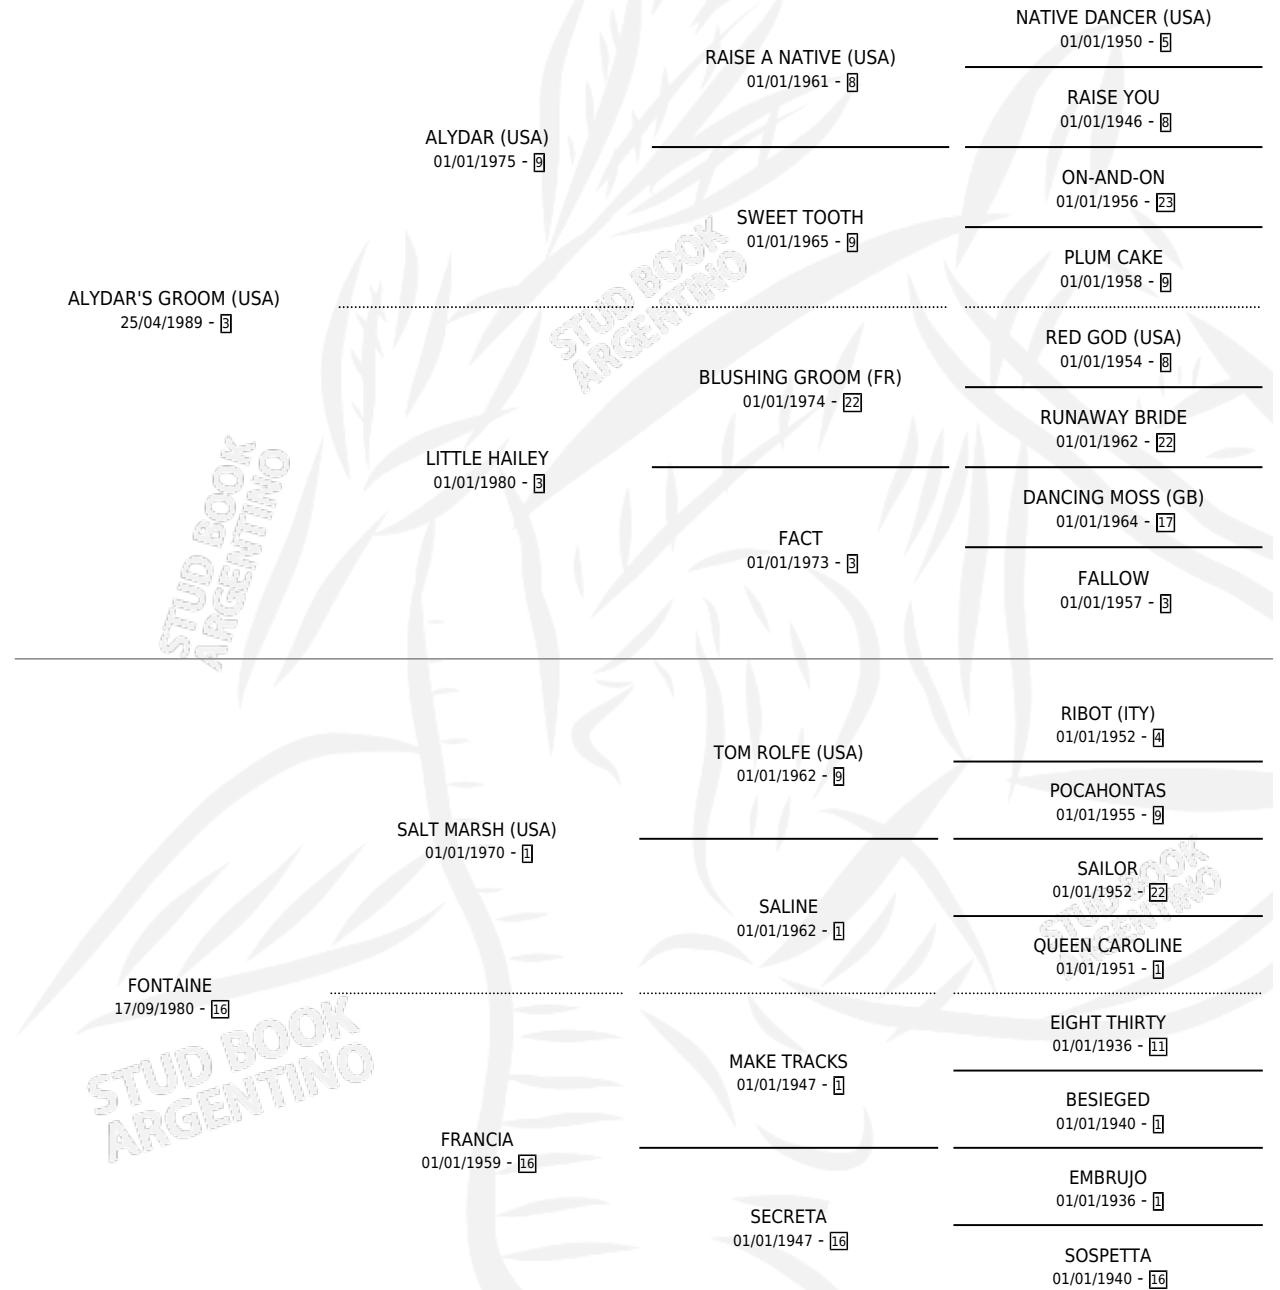

# SOY PORFIA

por **ALYDAR'S GROOM (USA)** y **FONTAINE** por **SALT MARSH (USA)**

Argentina · Hembra · Alazan · SP · 09/10/2002  
Familia 16-e · Volumen 38

## ESTADO

TIPIFICACIÓN SANGUÍNEA	X
TIPIFICACIÓN POR ADN	X
PASAPORTE	X
IDENTIFICACIÓN POR MICROCHIP	X
REPRODUCTOR	X

**Lugar de nacimiento:** Vacacion

**Criador:** Sin dato

## PEDIGREE