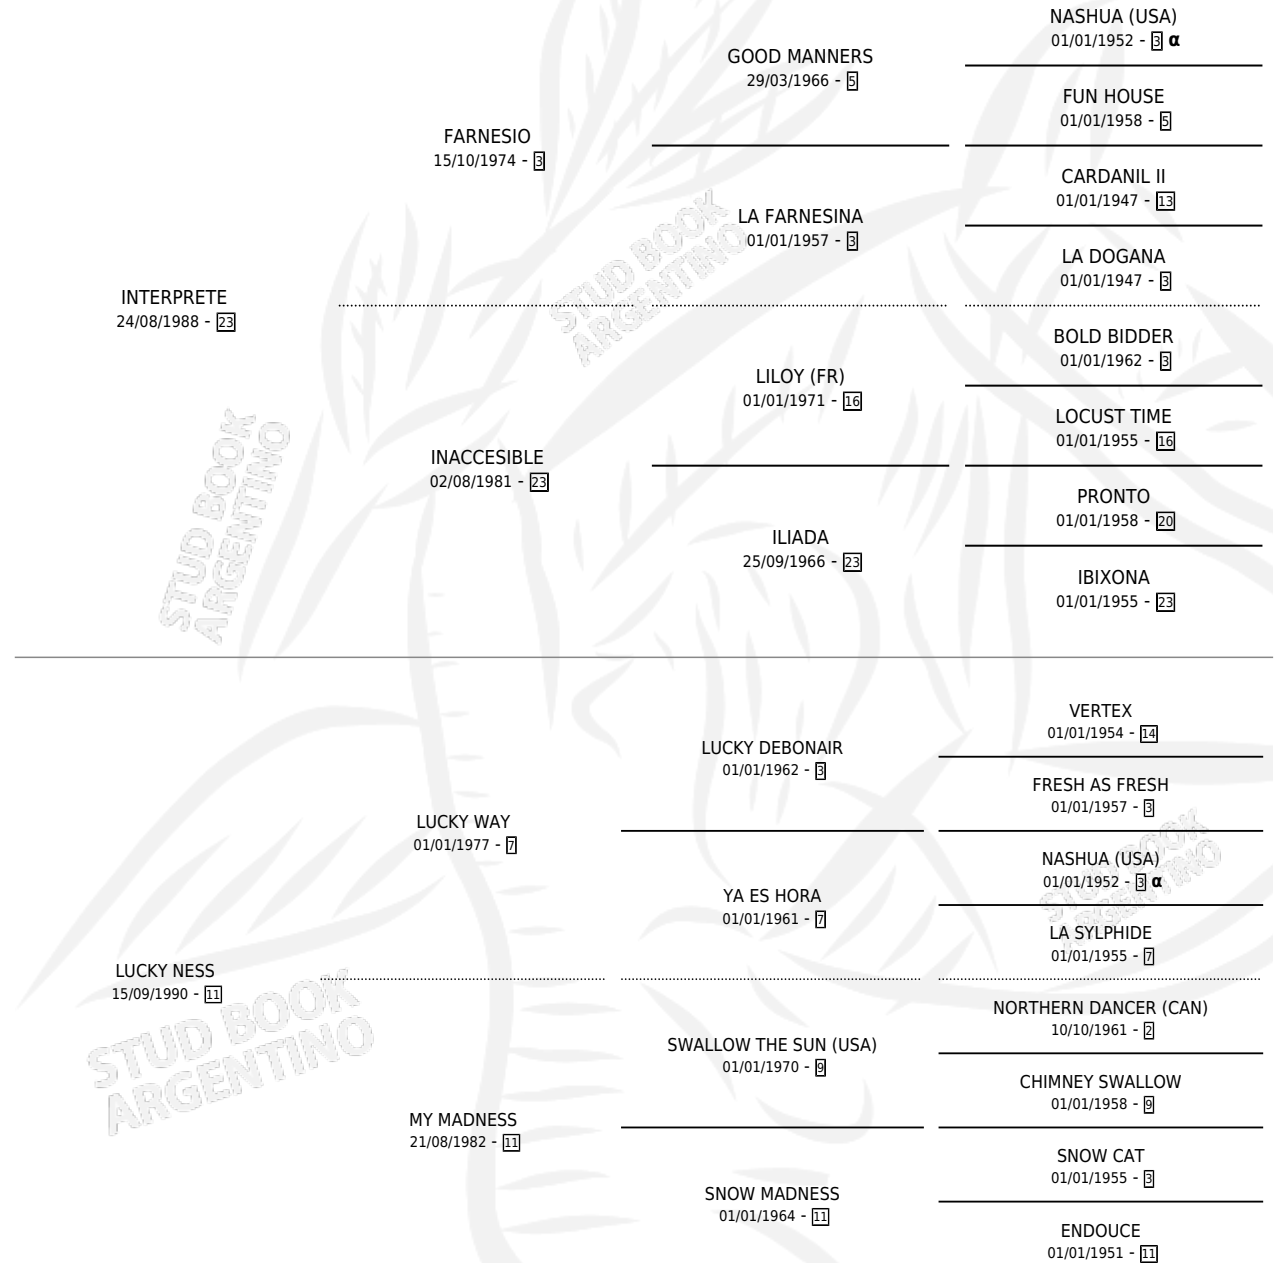

INTERNESS

por INTERPRETE y LUCKY NESS por LUCKY WAY

Argentina · Macho · Alazan · SP · 06/10/2002
Familia 11-c · Volumen 38

ESTADO

TIPIFICACIÓN SANGUÍNEA	✓
TIPIFICACIÓN POR ADN	✓
PASAPORTE	X
IDENTIFICACIÓN POR MICROCHIP	X
REPRODUCTOR	X

Lugar de nacimiento: Don Santiago

Criador: Don Santiago

PEDIGREE

INBREEDING : α

CAMPAÑA

Solo carreras oficiales de Argentina

POR EDAD

EDAD	CC	1°	2°	3°	4°	5°	NP	CLC	CLG	CLCG1	CLGG1	IMPORTE	GANANCIA / CC
5 AÑOS	6	1	2	1	1	1	0	0	0	0	0	\$31,350	\$5,225
6 AÑOS	3	0	1	0	2	0	0	0	0	0	0	\$7,200	\$2,400
7 AÑOS	3	0	0	1	0	0	2	0	0	0	0	\$2,400	\$800
TOTALES	12	1	3	2	3	1	2	0	0	0	0	\$40,950	\$3,413
%		8.3%	25.0%	16.7%	25.0%	8.3%	16.7%	0.0%	0.0%	0.0%	0.0%		

Ganador en Palermo - \$40,950, a los 5 años.

POR DISTANCIA

HIPODROMO	CC	1°	2°	3°	4°	5°	NP	CLC	CLG	CLCG1	CLGG1	IMPORTE
LA PLATA	1	0	0	0	0	0	1	0	0	0	0	\$0
1200 MTS	1	0	0	0	0	0	1	0	0	0	0	\$0
PALERMO	8	1	2	1	2	1	1	0	0	0	0	\$31,000
1400 MTS	2	0	0	0	1	0	1	0	0	0	0	\$1,600
1200 MTS	2	0	1	1	0	0	0	0	0	0	0	\$6,400
1600 MTS	4	1	1	0	1	1	0	0	0	0	0	\$23,000
SAN ISIDRO	3	0	1	1	1	0	0	0	0	0	0	\$9,950
1600 MTS	3	0	1	1	1	0	0	0	0	0	0	\$9,950