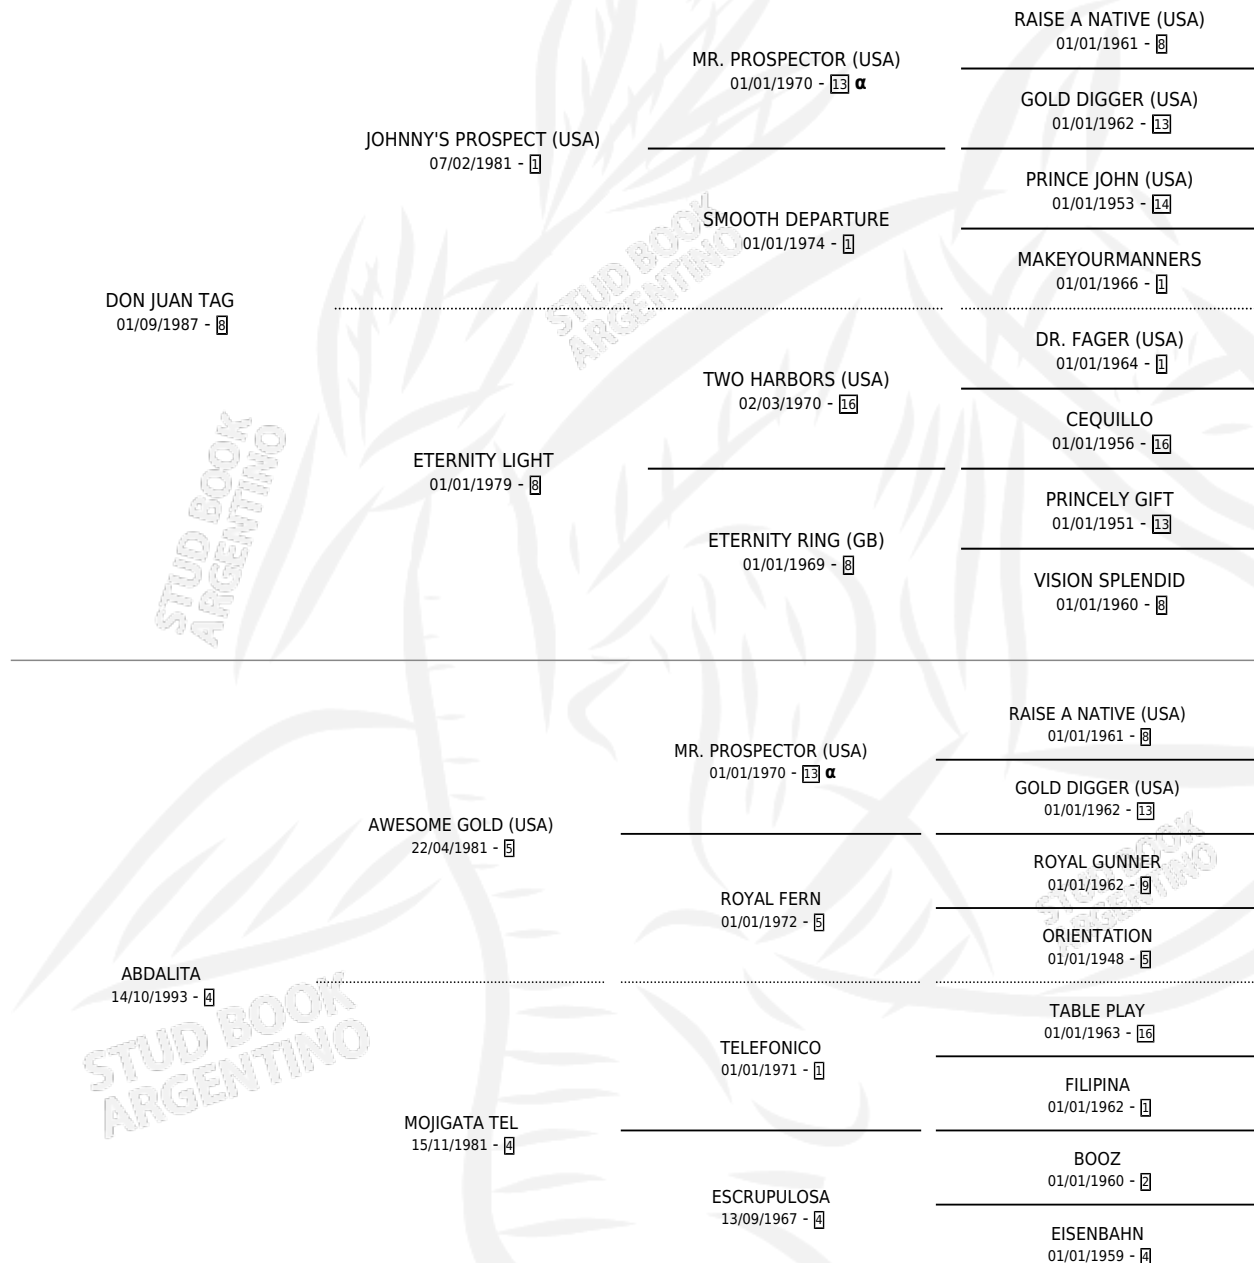

DOÑA ABDALA

por **DON JUAN TAG** y **ABDALITA** por **AWESOME GOLD**
(USA)

Argentina · Hembra · Zaino Doradillo · SP · 21/09/2002
Familia 4-e · Volumen 38

ESTADO

TIPIFICACIÓN SANGUÍNEA	✓
TIPIFICACIÓN POR ADN	✓
PASAPORTE	X
IDENTIFICACIÓN POR MICROCHIP	X
REPRODUCTOR	✓

Lugar de nacimiento: Alborada
Criador: Alborada

~

HIJOS

	MACHOS	HEMBRAS
3 NACIERON	2	1
2 CORRIERON	1	1

SIN ACTUACIONES

PEDIGREE

INBREEDING : α

CAMPAÑA

Solo carreras oficiales de Argentina

POR EDAD

EDAD	CC	1°	2°	3°	4°	5°	NP	CLC	CLG	CLCG1	CLGG1	IMPORTE	GANANCIA / CC
4 AÑOS	8	1	2	0	0	1	4	0	0	0	0	\$21,200	\$2,650
5 AÑOS	13	0	1	1	0	3	8	0	0	0	0	\$9,630	\$741
6 AÑOS	1	0	0	0	1	0	0	0	0	0	0	\$1,650	\$1,650
TOTALES	22	1	3	1	1	4	12	0	0	0	0	\$32,480	\$1,476
%		4.5%	13.6%	4.5%	4.5%	18.2%	54.5%	0.0%	0.0%	0.0%	0.0%		