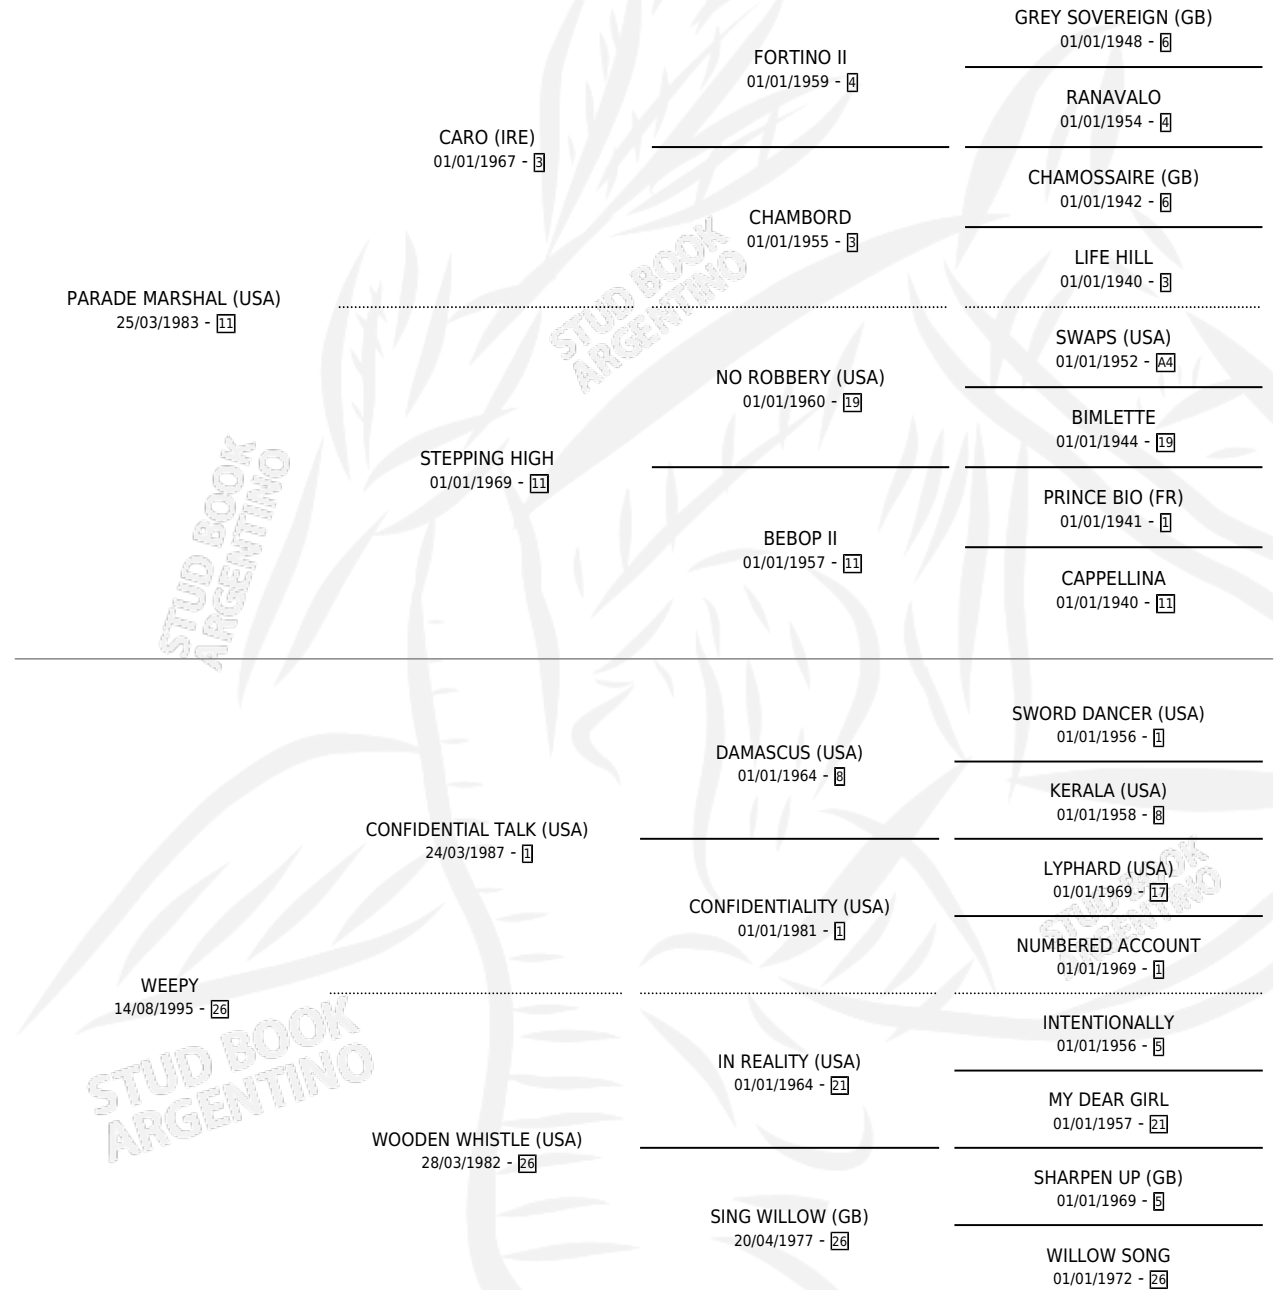

WENT

por **PARADE MARSHAL (USA)** y **WEEPY** por
CONFIDENTIAL TALK (USA)

Argentina · Macho · Alazan · SP · 02/10/2002
Familia 26 · Volumen 38

ESTADO

TIPIFICACIÓN SANGUÍNEA	✓
TIPIFICACIÓN POR ADN	✓
PASAPORTE	X
IDENTIFICACIÓN POR MICROCHIP	X
REPRODUCTOR	X

Lugar de nacimiento: Vacacion

Criador: Vacacion

PEDIGREE