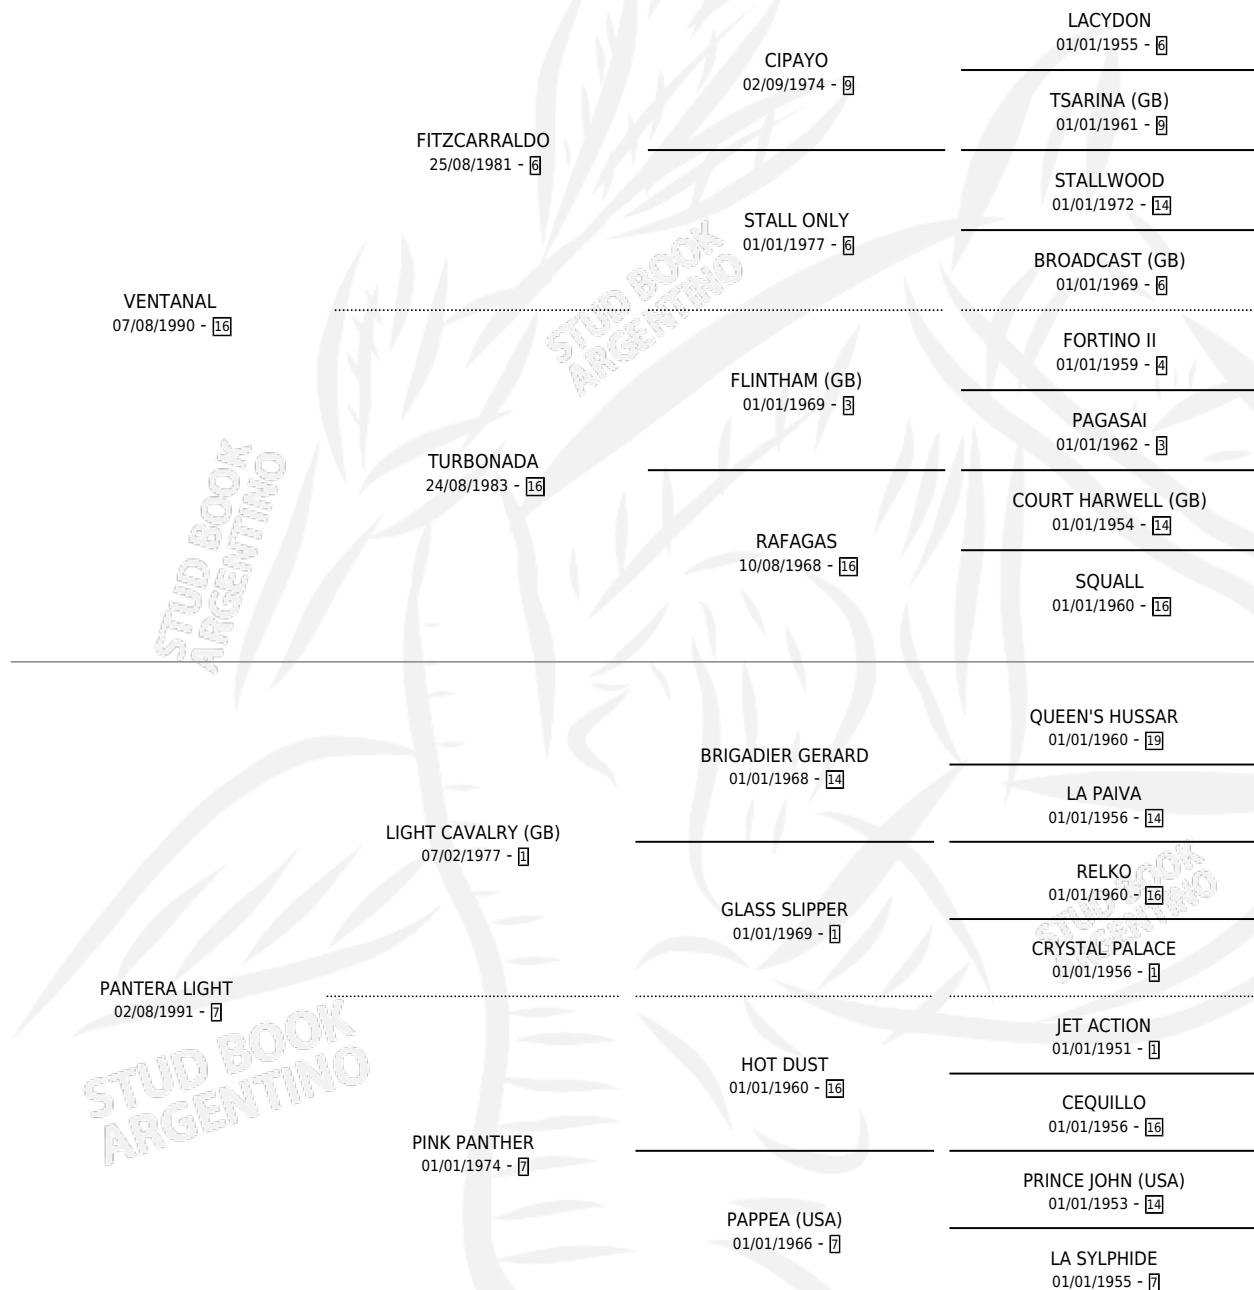

VOLCAN LIGHT

por VENTANAL y PANTERA LIGHT por LIGHT CAVALRY (GB)

Argentina · Macho · Zaino · SP · 26/09/2002
Familia 7 · Volumen 38

ESTADO

TIPIFICACIÓN SANGUÍNEA	X
TIPIFICACIÓN POR ADN	X
PASAPORTE	X
IDENTIFICACIÓN POR MICROCHIP	X
REPRODUCTOR	X

Lugar de nacimiento: San Rafael del Reparo
Criador: Sin dato

PEDIGREE

VOLCAN LIGHT

Datos oficiales del Stud Book Argentino

Documento generado el 02/05/2026

studbook.org.ar