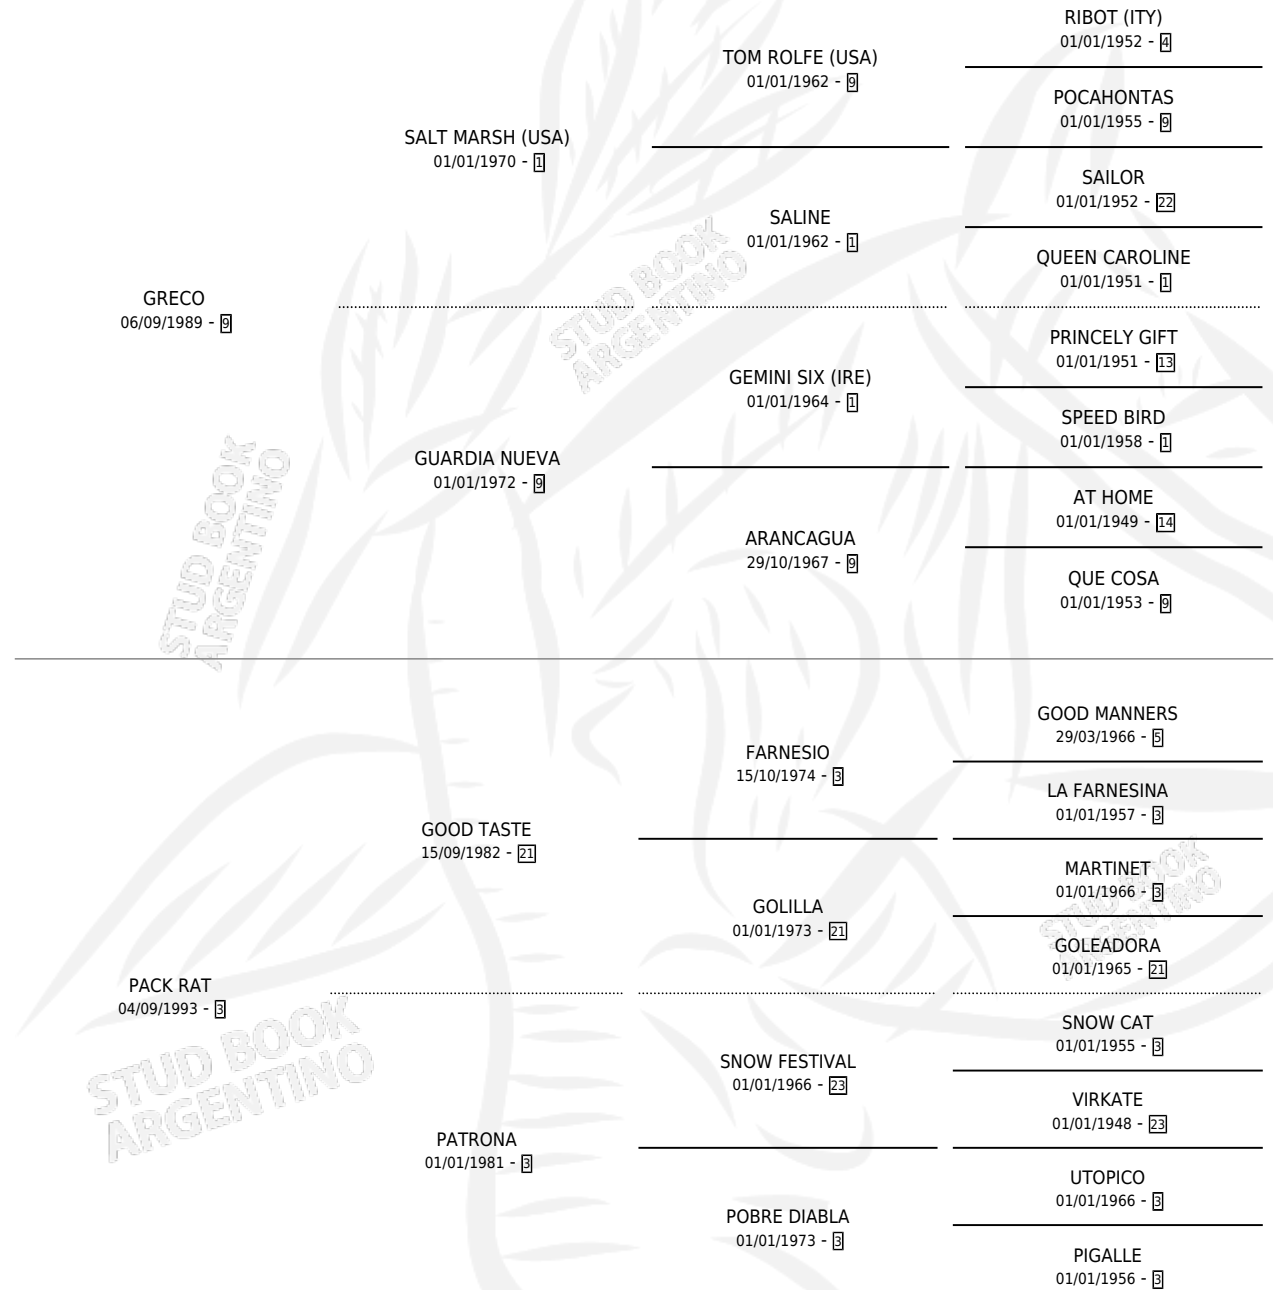

GUSSIE

por GRECO y PACK RAT por GOOD TASTE

Argentina · Hembra · Alazan · SP · 22/09/2002
Familia 3-h · Volumen 38

ESTADO

TIPIFICACIÓN SANGUÍNEA	✓
TIPIFICACIÓN POR ADN	✓
PASAPORTE	✓
IDENTIFICACIÓN POR MICROCHIP	X
REPRODUCTOR	✓

Lugar de nacimiento: Don Eduardo L

Criador: Sin dato

~

HIJOS

	MACHOS	HEMBRAS
1 NACIERON	1	0
1 CORRIERON	1	0

SIN ACTUACIONES

PEDIGREE