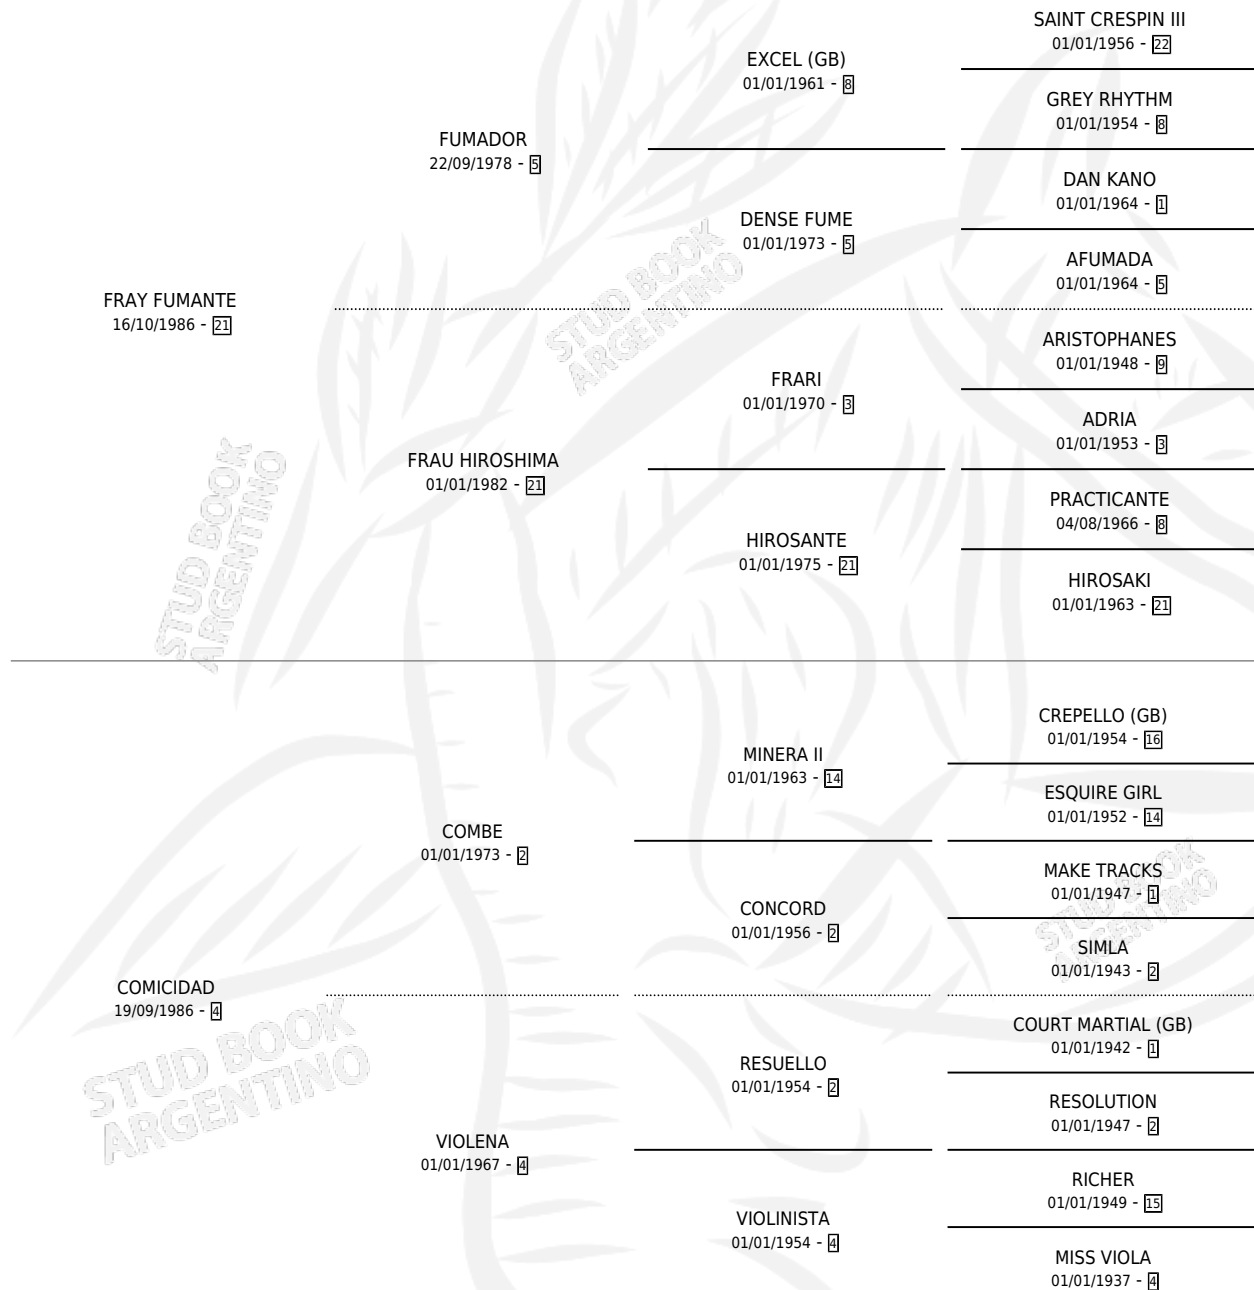

FUMADORA COMICA

por FRAY FUMANTE y COMICIDAD por COMBE

Argentina · Hembra · Alazan · SP · 14/10/2002
Familia 4-b · Volumen 38

ESTADO

TIPIFICACIÓN SANGUÍNEA	✓
TIPIFICACIÓN POR ADN	X
PASAPORTE	X
IDENTIFICACIÓN POR MICROCHIP	X
REPRODUCTOR	X

Lugar de nacimiento: Cross

Criador: Milovich Juan

PEDIGREE

CAMPAÑA

Solo carreras oficiales de Argentina

POR EDAD

EDAD	CC	1°	2°	3°	4°	5°	NP	CLC	CLG	CLCG1	CLGG1	IMPORTE	GANANCIA / CC
3 AÑOS	4	0	0	0	1	0	3	0	0	0	0	\$1,310	\$328
4 AÑOS	1	0	0	0	0	0	1	0	0	0	0	\$0	\$0
TOTALES	5	0	0	0	1	0	4	0	0	0	0	\$1,310	\$262
%		0.0%	0.0%	0.0%	20.0%	0.0%	80.0%	0.0%	0.0%	0.0%	0.0%		

No placés en San Isidro, Palermo y La Plata en 5 carreras disputadas.

POR DISTANCIA

HIPODROMO	CC	1°	2°	3°	4°	5°	NP	CLC	CLG	CLCG1	CLGG1	IMPORTE
LA PLATA	1	0	0	0	0	0	1	0	0	0	0	\$0
1000 MTS	1	0	0	0	0	0	1	0	0	0	0	\$0
PALERMO	2	0	0	0	0	0	2	0	0	0	0	\$0
1000 MTS	2	0	0	0	0	0	2	0	0	0	0	\$0
SAN ISIDRO	2	0	0	0	1	0	1	0	0	0	0	\$1,310
1000 MTS	2	0	0	0	1	0	1	0	0	0	0	\$1,310