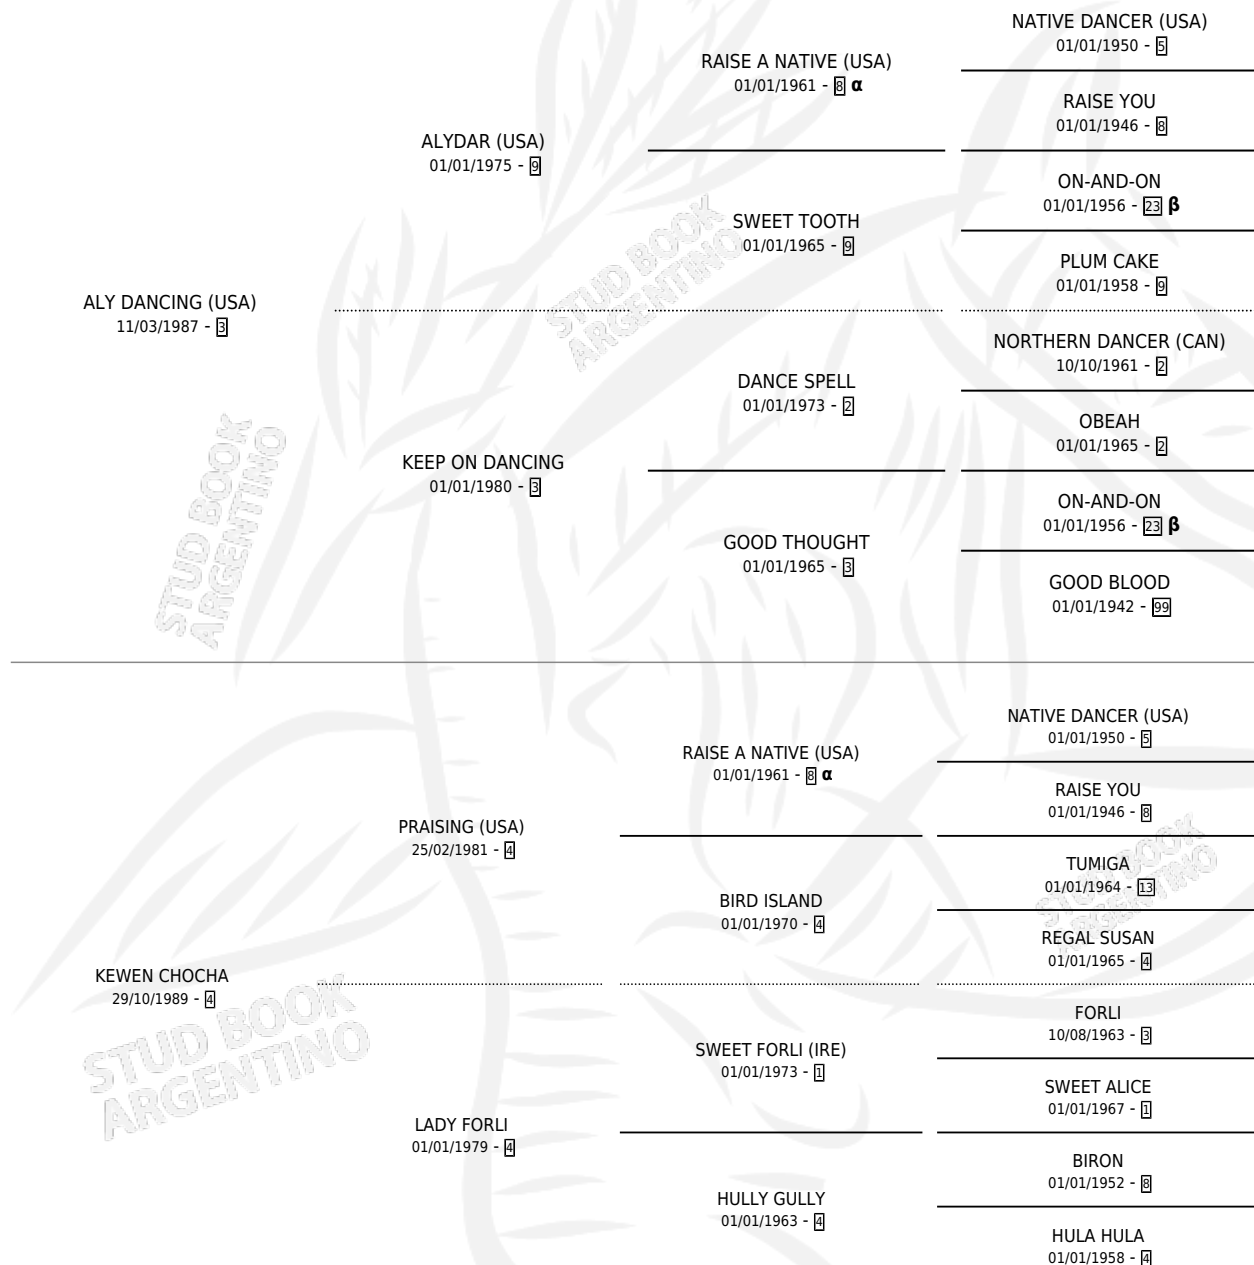

DANCING MARISA

por **ALY DANCING (USA)** y **KEWEN CHOCHA** por **PRAISING (USA)**

PEDIGREE

Argentina · Hembra · Zaino Doradillo · SP · 12/09/2002
Familia 4-p · Volumen 38

ESTADO

TIPIFICACIÓN SANGUÍNEA	✓
TIPIFICACIÓN POR ADN	✓
PASAPORTE	X
IDENTIFICACIÓN POR MICROCHIP	X
REPRODUCTOR	✓

Lugar de nacimiento: Manzanares
Criador: Corral Alfredo Ignacio

~

HIJOS

	MACHOS	HEMBRAS
4 NACIERON	2	2
SIN ACTUACIONES		

INBREEDING : α,β

S

cimientos 4 / Efectividad 36.36%

PADRILLO	PRODUCTO	CRIADOR	1ER SERVICIO	ÚLTIMO SERVICIO
IVANENKO	∅		26/10/2016	28/10/2016
DANCING MARISA			15/10/2014	17/10/2014
Datos oficiales del Stud Book Argentino			11/10/2013	11/10/2013
INCOME TAX	∅		22/08/2012	14/09/2012
IVANENKO	∅		08/09/2011	10/09/2011
studbook.org.ar				
IVANENKO	∅			
INCOME TAX	EMBOZADO TAX (M Z, 30/08/2011)	EL NOGAL	11/09/2010	13/09/2010
GRAFITTI	NENAMARGA (H A, 04/09/2010)	EL NOGAL	13/09/2009	15/09/2009
ENSUEÑO DEL ALBA	∅		18/09/2008	20/09/2008
FLORICULTOR	DULCE MAN (M ZC, 04/09/2008)	LAS DOS H	12/09/2007	14/09/2007
INCONFORMISTA	∅		12/10/2006	14/10/2006
GRAFITTI	DANCING GRACIELA (H ZC, 02/08/2006)	LAS DOS H	24/08/2005	28/08/2005