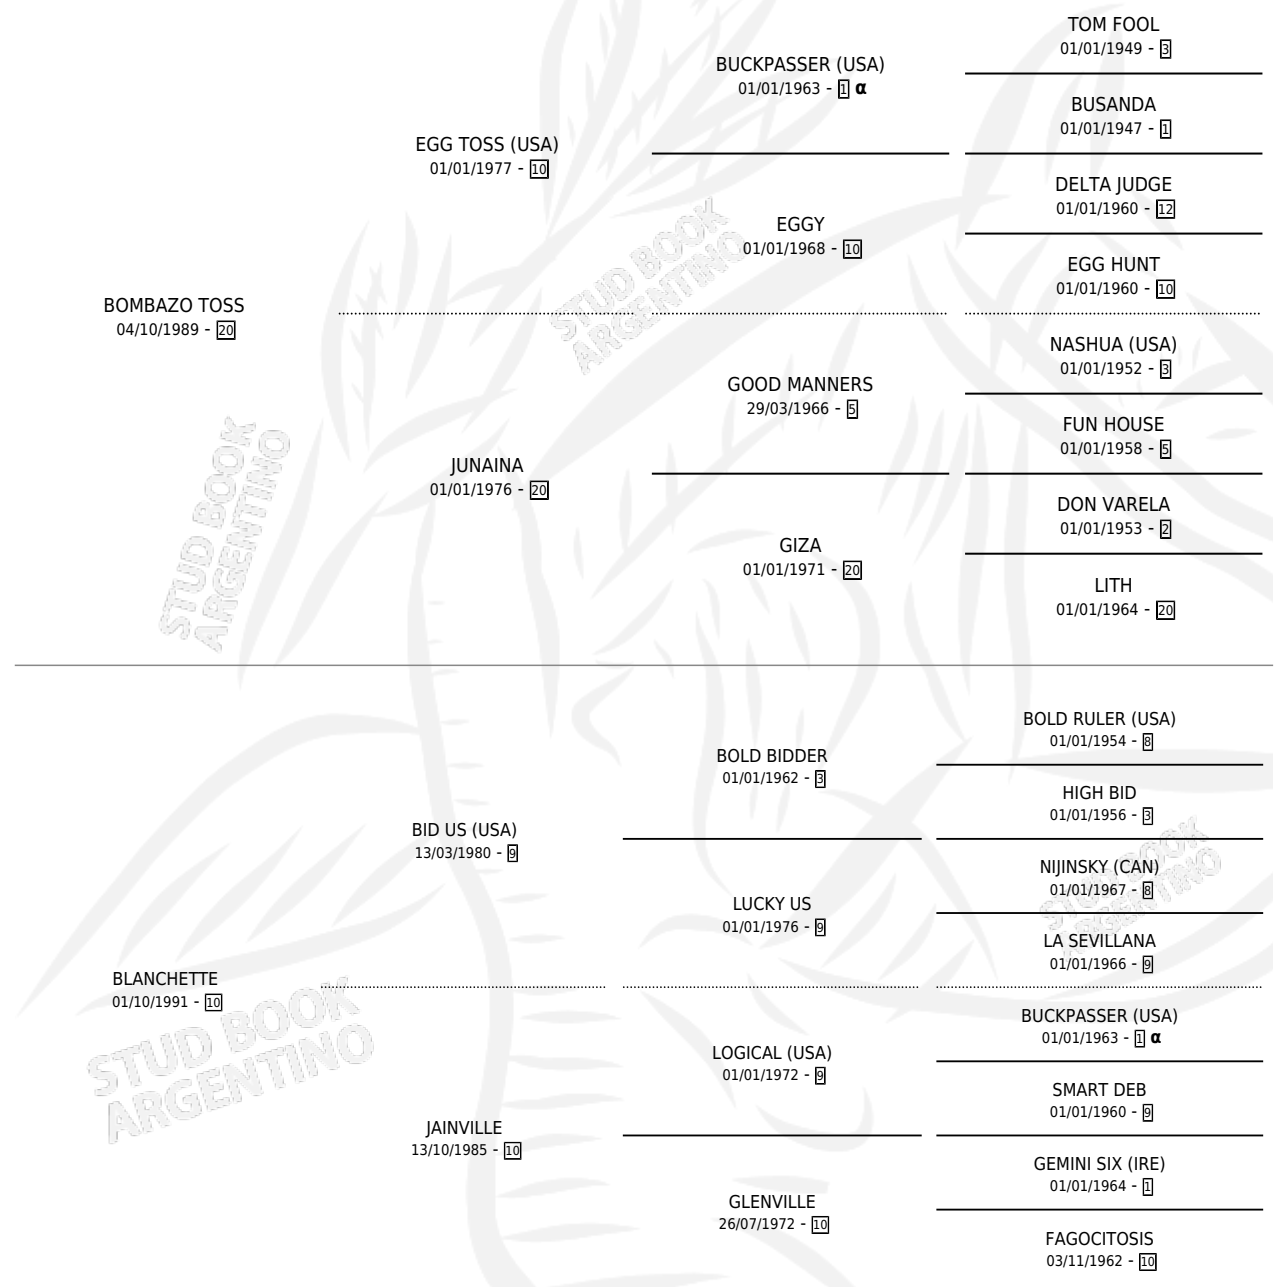

LA BAMBOLA

PEDIGREE

por **BOMBAZO TOSS** y **BLANCHETTE** por **BID US (USA)**

Argentina · Hembra · Alazan · SP · 05/10/2002
Familia 10 · Volumen 38

ESTADO

TIPIFICACIÓN SANGUÍNEA	✓
TIPIFICACIÓN POR ADN	✓
PASAPORTE	X
IDENTIFICACIÓN POR MICROCHIP	X
REPRODUCTOR	✓

Lugar de nacimiento: Pavon

Criador: Pavon

~

HIJOS

	MACHOS	HEMBRAS
2 NACIERON	2	0
SIN ACTUACIONES		

INBREEDING : α