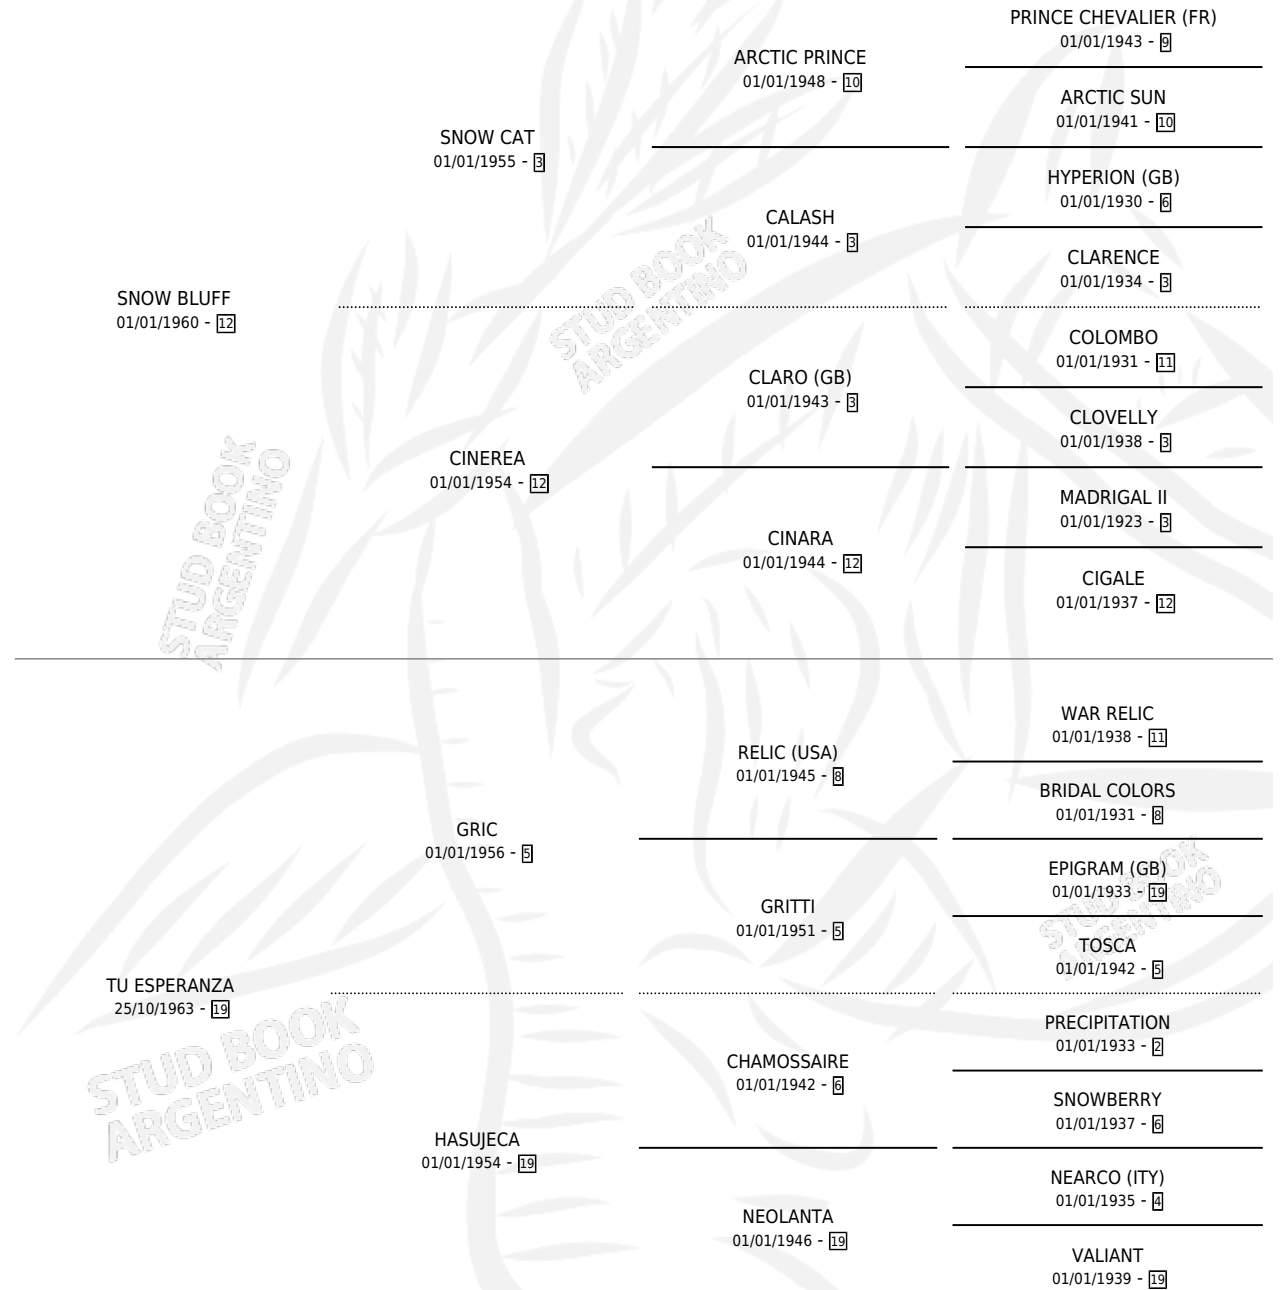

TU BLUFF

por SNOW BLUFF y TU ESPERANZA por GRIC

Argentina · Macho · Zaino · SP · 14/09/1974
Familia 19 · Volumen 28

ESTADO

TIPIFICACIÓN SANGUÍNEA	X
TIPIFICACIÓN POR ADN	X
PASAPORTE	X
IDENTIFICACIÓN POR MICROCHIP	X
REPRODUCTOR	X

Lugar de nacimiento: Campo particular

Criador: Sin dato

PEDIGREE

TU BLUFF

Datos oficiales del Stud Book Argentino

Documento generado el 02/05/2026

studbook.org.ar