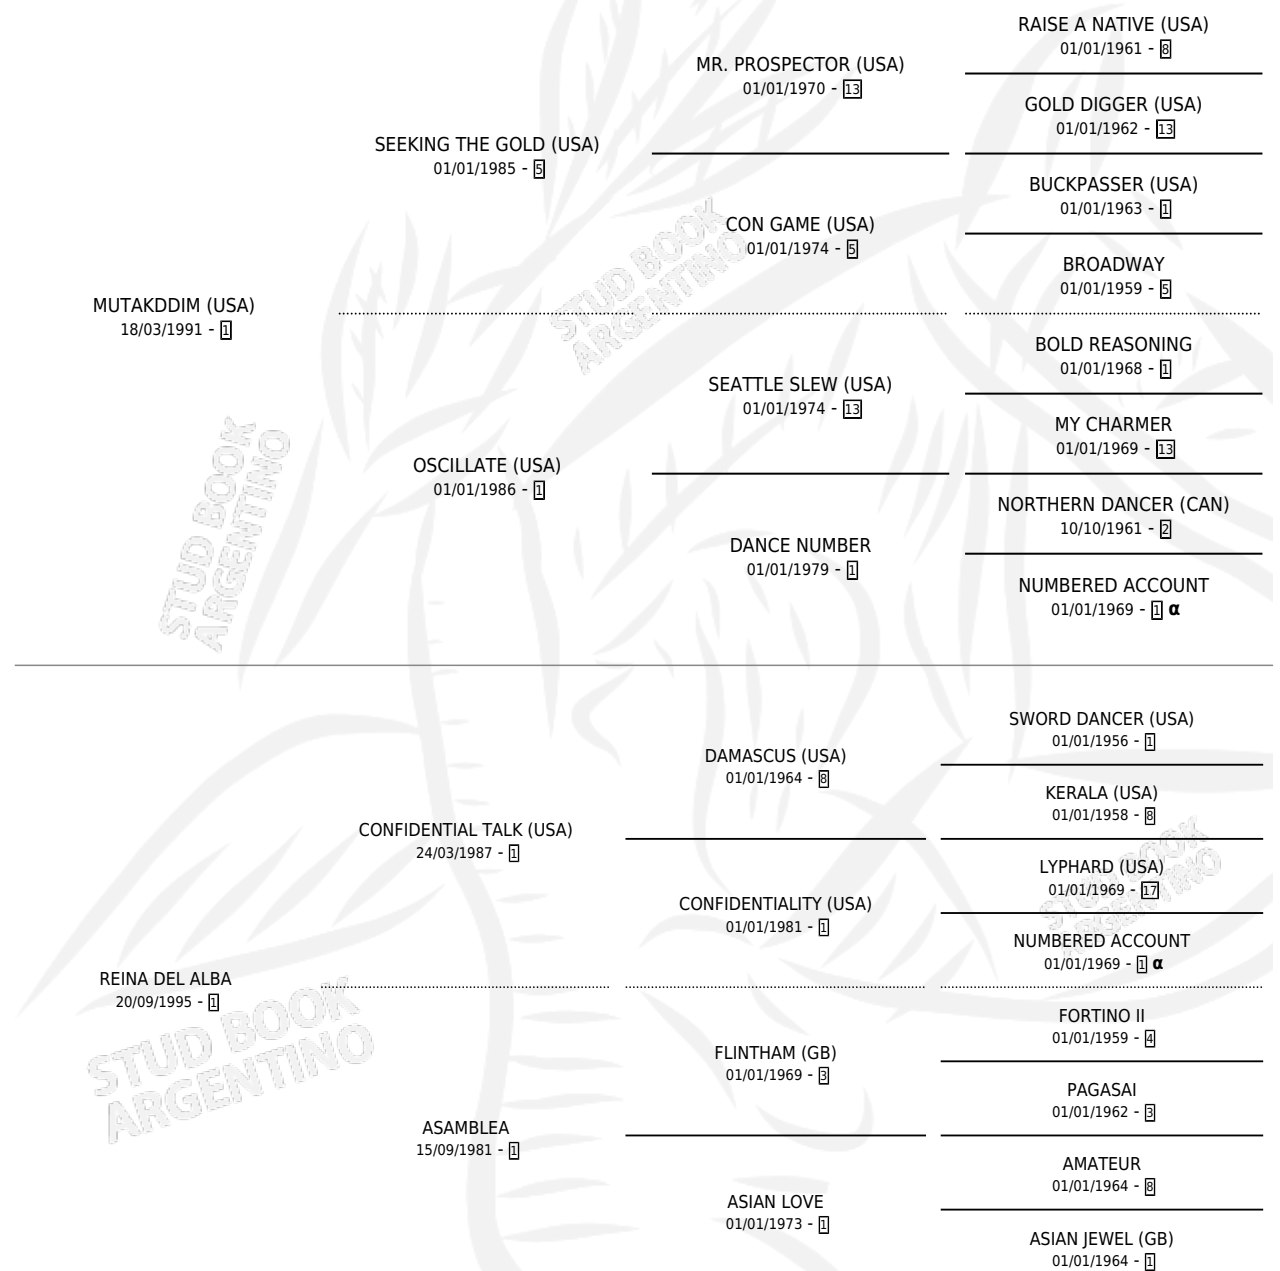

CALIFA DEL ALBA

por **MUTAKDDIM (USA)** y **REINA DEL ALBA** por **CONFIDENTIAL TALK (USA)**

Argentina · Macho · Alazan · SP · 07/10/2002
Familia 1-t · Volumen 38

ESTADO

TIPIFICACIÓN SANGUÍNEA	✓
TIPIFICACIÓN POR ADN	X
PASAPORTE	X
IDENTIFICACIÓN POR MICROCHIP	X
REPRODUCTOR	X

Lugar de nacimiento: El Alba
Criador: El Alba

PEDIGREE

INBREEDING : α