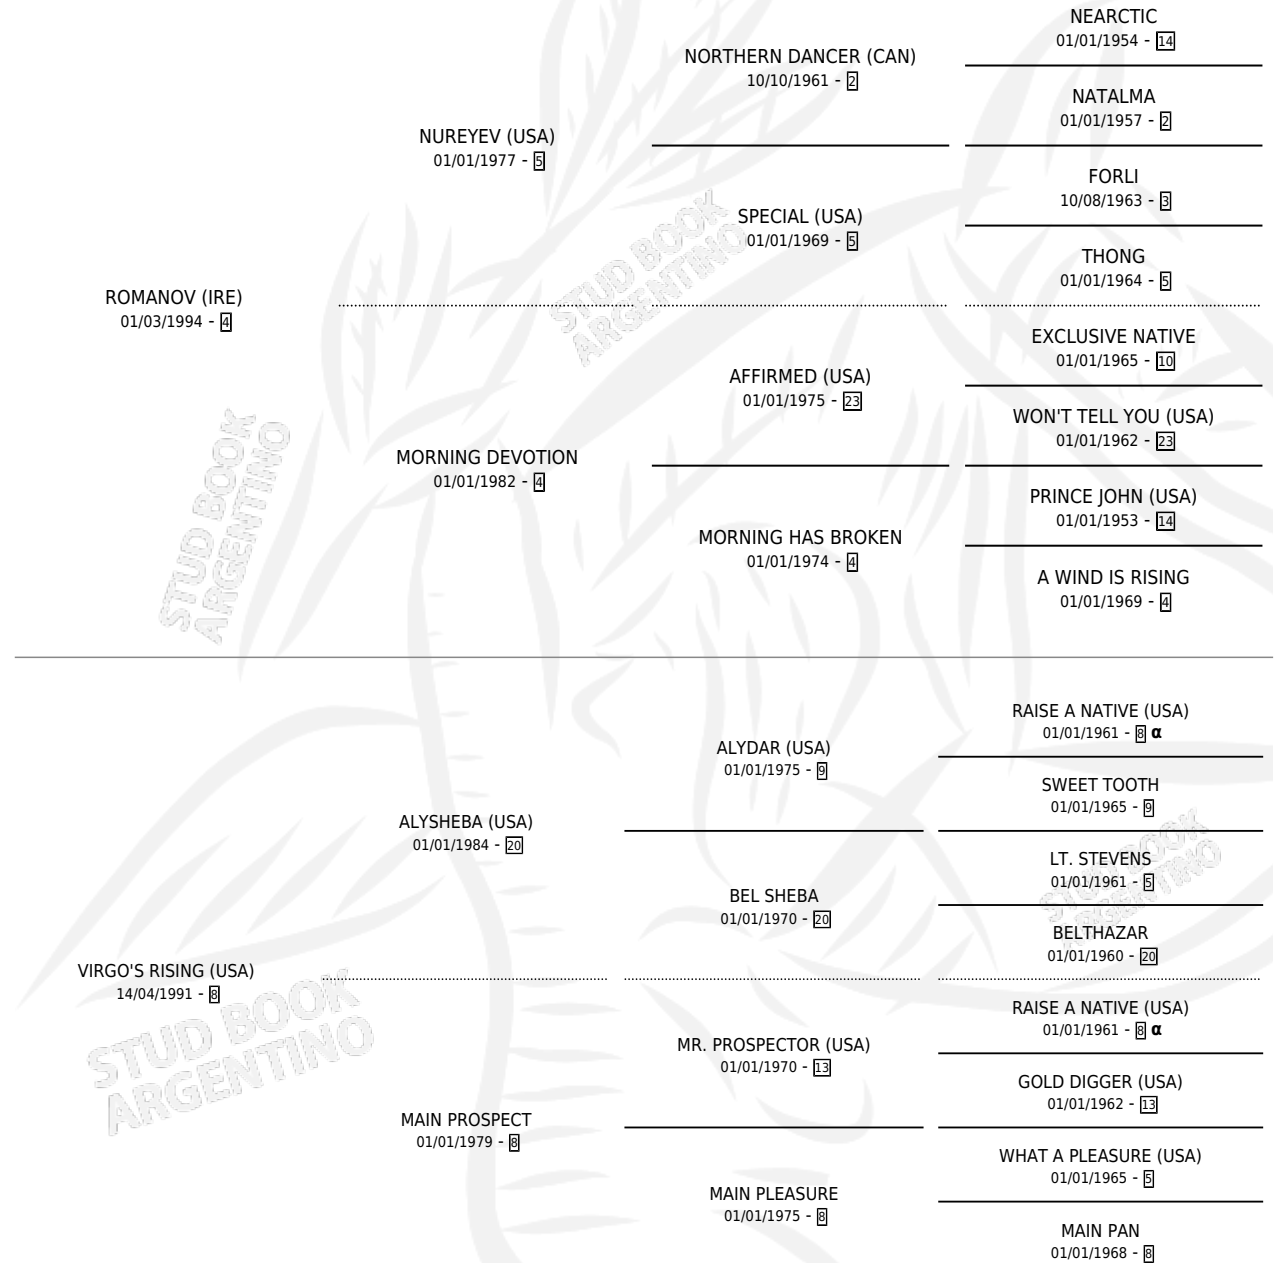

RISING NOV

por ROMANOV (IRE) y VIRGO'S RISING (USA) por
ALYSHEBA (USA)

Argentina · Macho · Alazan · SP · 20/09/2002
Familia 8-c · Volumen 38

ESTADO

TIPIFICACIÓN SANGUÍNEA	✓
TIPIFICACIÓN POR ADN	✓
PASAPORTE	X
IDENTIFICACIÓN POR MICROCHIP	X
REPRODUCTOR	X

Lugar de nacimiento: Firmamento

Criador: Firmamento

PEDIGREE

INBREEDING : α

EXPORTACIÓN / IMPORTACIÓN

FECHA	MOVIMIENTO	PAÍS
14/06/2006	EXPORTADO	URUGUAY

~

CAMPAÑA