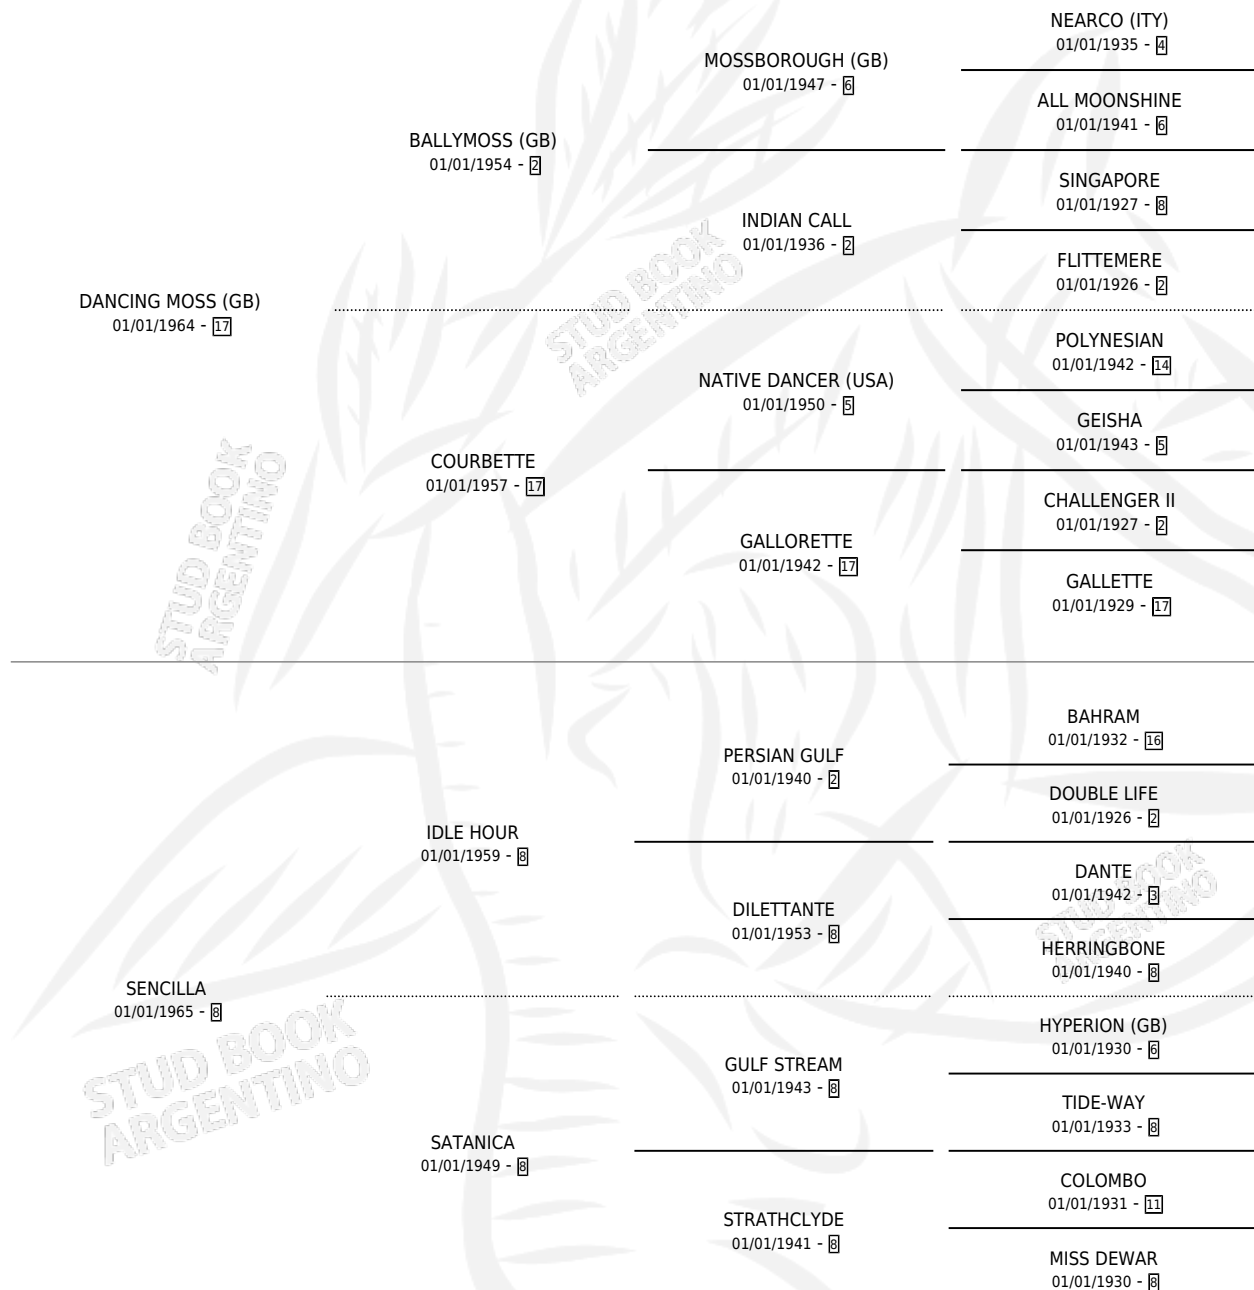

Lugar de nacimiento: Campo particular

Criador: Sin dato

~

HIJOS

	MACHOS	HEMBRAS
7 NACIERON	5	2
6 CORRIERON	5	1
5 GANARON	5	0
0 GANADORES CL	0 GANADORES GR	0 GANADORES G1

PEDIGREE

CAMPAÑA

Solo carreras oficiales de Argentina