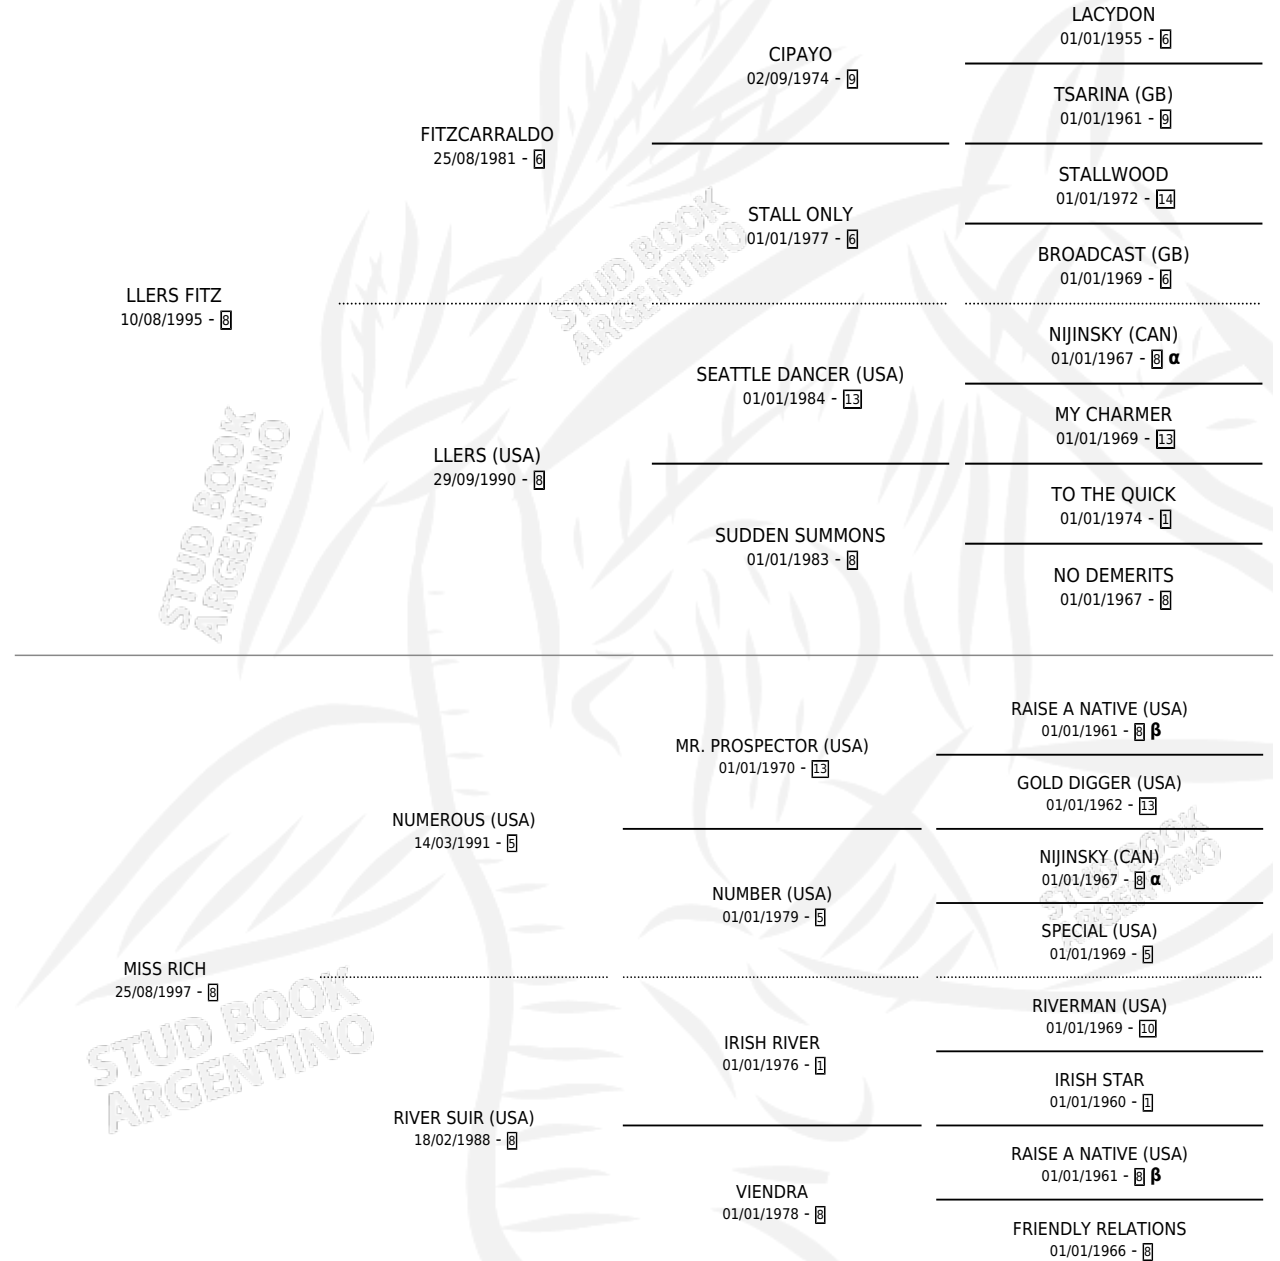

RICO LLERS

por LLERS FITZ y MISS RICH por NUMEROUS (USA)

Argentina · Macho · Alazan · SP · 20/09/2002
Familia 8-f · Volumen 38

ESTADO

TIPIFICACIÓN SANGUÍNEA	✓
TIPIFICACIÓN POR ADN	X
PASAPORTE	X
IDENTIFICACIÓN POR MICROCHIP	X
REPRODUCTOR	X

Lugar de nacimiento: Vadarkblar

Criador: Firmamento

PEDIGREE

INBREEDING : α, β