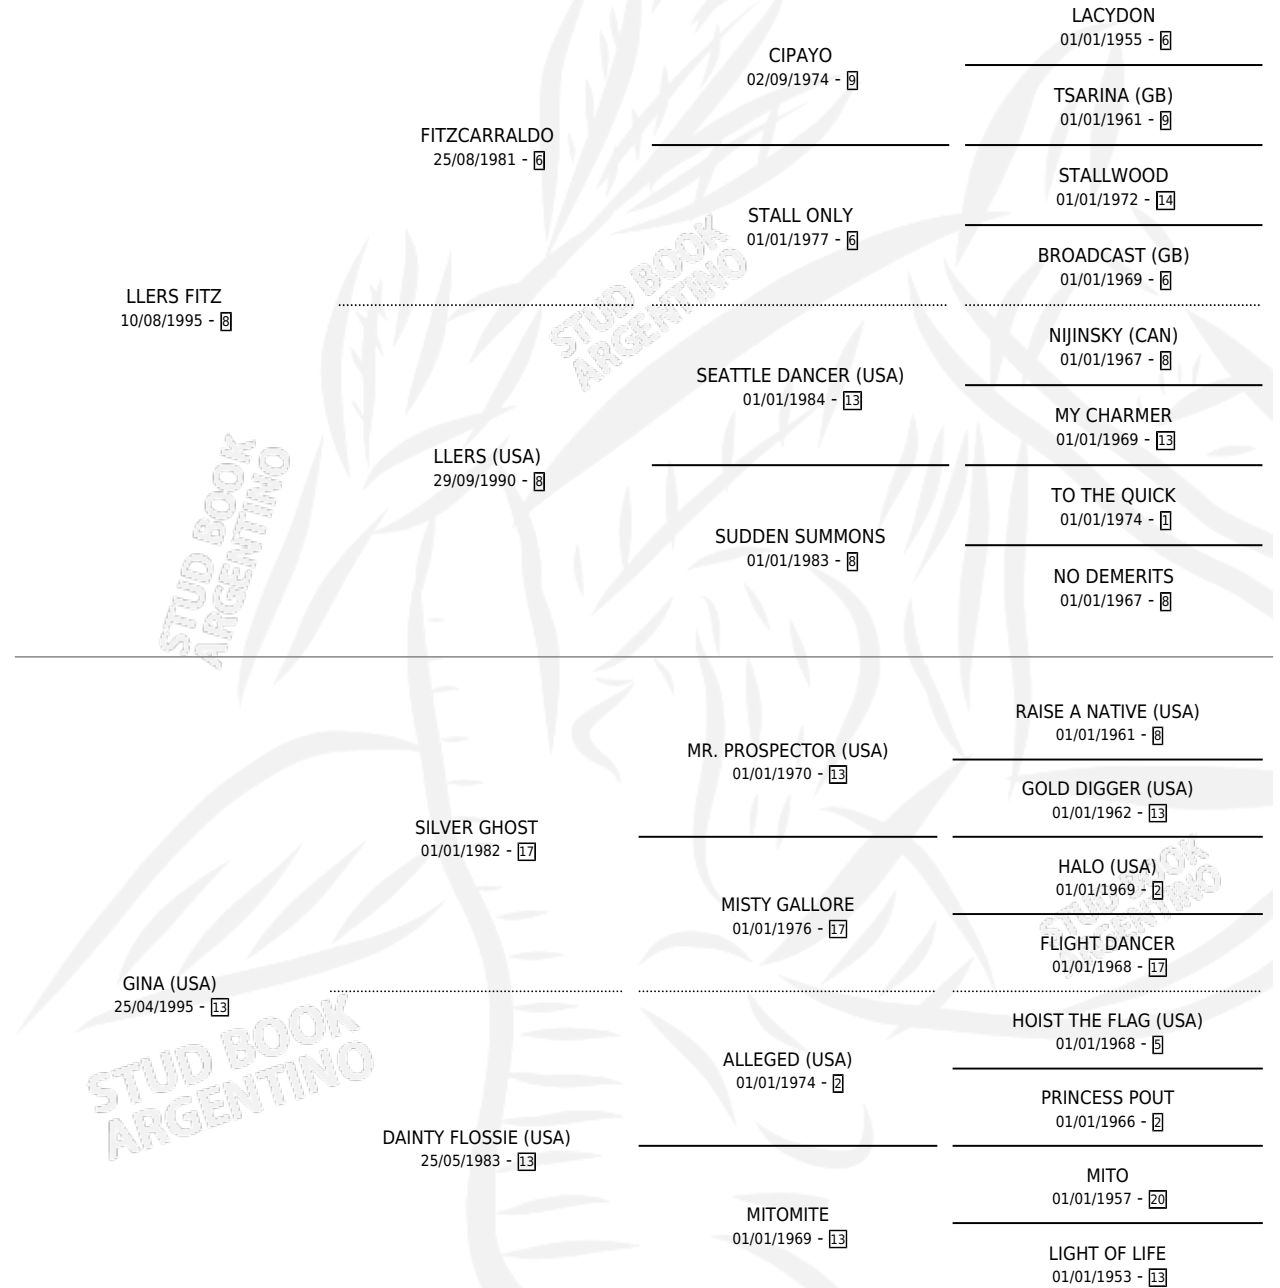

GINA LERS

por **LLERS FITZ** y **GINA (USA)** por **SILVER GHOST**

Argentina · Hembra · Tordillo · SP · 11/09/2002
Familia 13 · Volumen 38

ESTADO

TIPIFICACIÓN SANGUÍNEA	✓
TIPIFICACIÓN POR ADN	X
PASAPORTE	X
IDENTIFICACIÓN POR MICROCHIP	X
REPRODUCTOR	✓

Lugar de nacimiento: El Tala
Criador: Firmamento

PEDIGREE

CAMPAÑA

Solo carreras oficiales de Argentina

POR EDAD

EDAD	CC	1°	2°	3°	4°	5°	NP	CLC	CLG	CLCG1	CLGG1	IMPORTE	GANANCIA / CC
3 AÑOS	1	0	0	0	0	0	1	0	0	0	0	\$0	\$0
4 AÑOS	8	0	3	0	0	1	4	0	0	0	0	\$12,170	\$1,521
5 AÑOS	9	0	3	2	4	0	0	0	0	0	0	\$24,950	\$2,772
6 AÑOS	4	0	0	1	0	0	3	0	0	0	0	\$3,200	\$800
TOTALES	22	0	6	3	4	1	8	0	0	0	0	\$40,320	\$1,833
%		0.0%	27.3%	13.6%	18.2%	4.5%	36.4%	0.0%	0.0%	0.0%	0.0%		