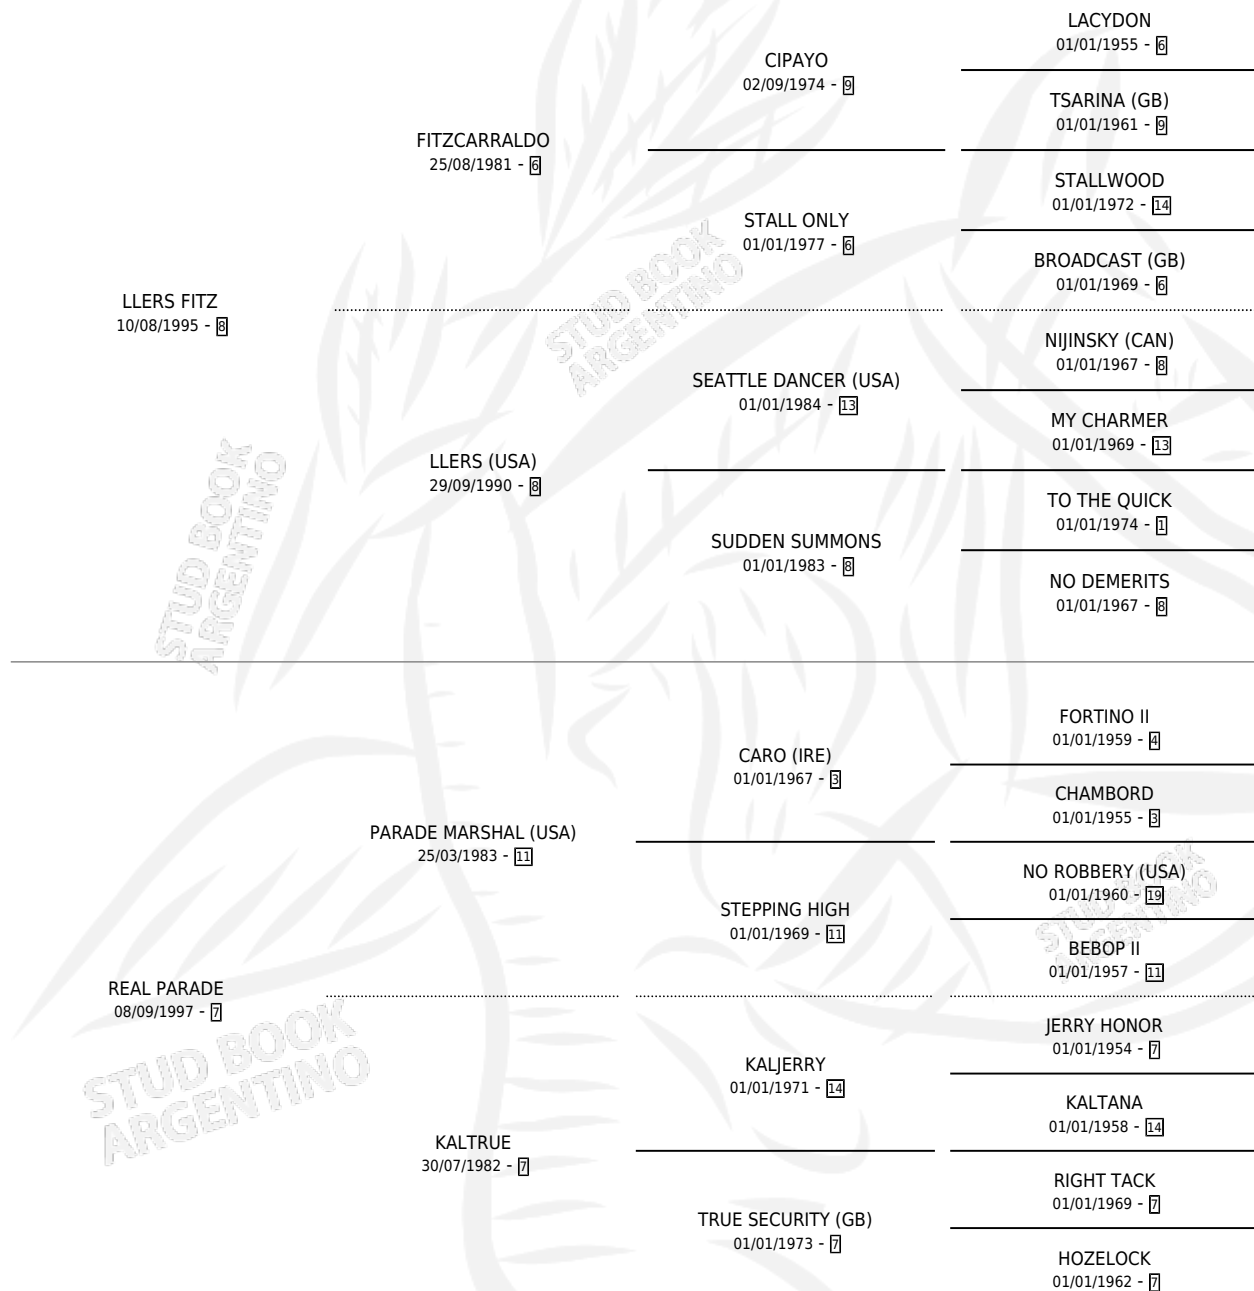

REY DE LLERS

por LLERS FITZ y REAL PARADE por PARADE MARSHAL (USA)

Argentina · Macho · Alazan Tostado · SP · 08/09/2002
Familia 7 · Volumen 38

ESTADO

TIPIFICACIÓN SANGUÍNEA	✓
TIPIFICACIÓN POR ADN	X
PASAPORTE	X
IDENTIFICACIÓN POR MICROCHIP	X
REPRODUCTOR	X

Lugar de nacimiento: El Tala
Criador: Firmamento

PEDIGREE