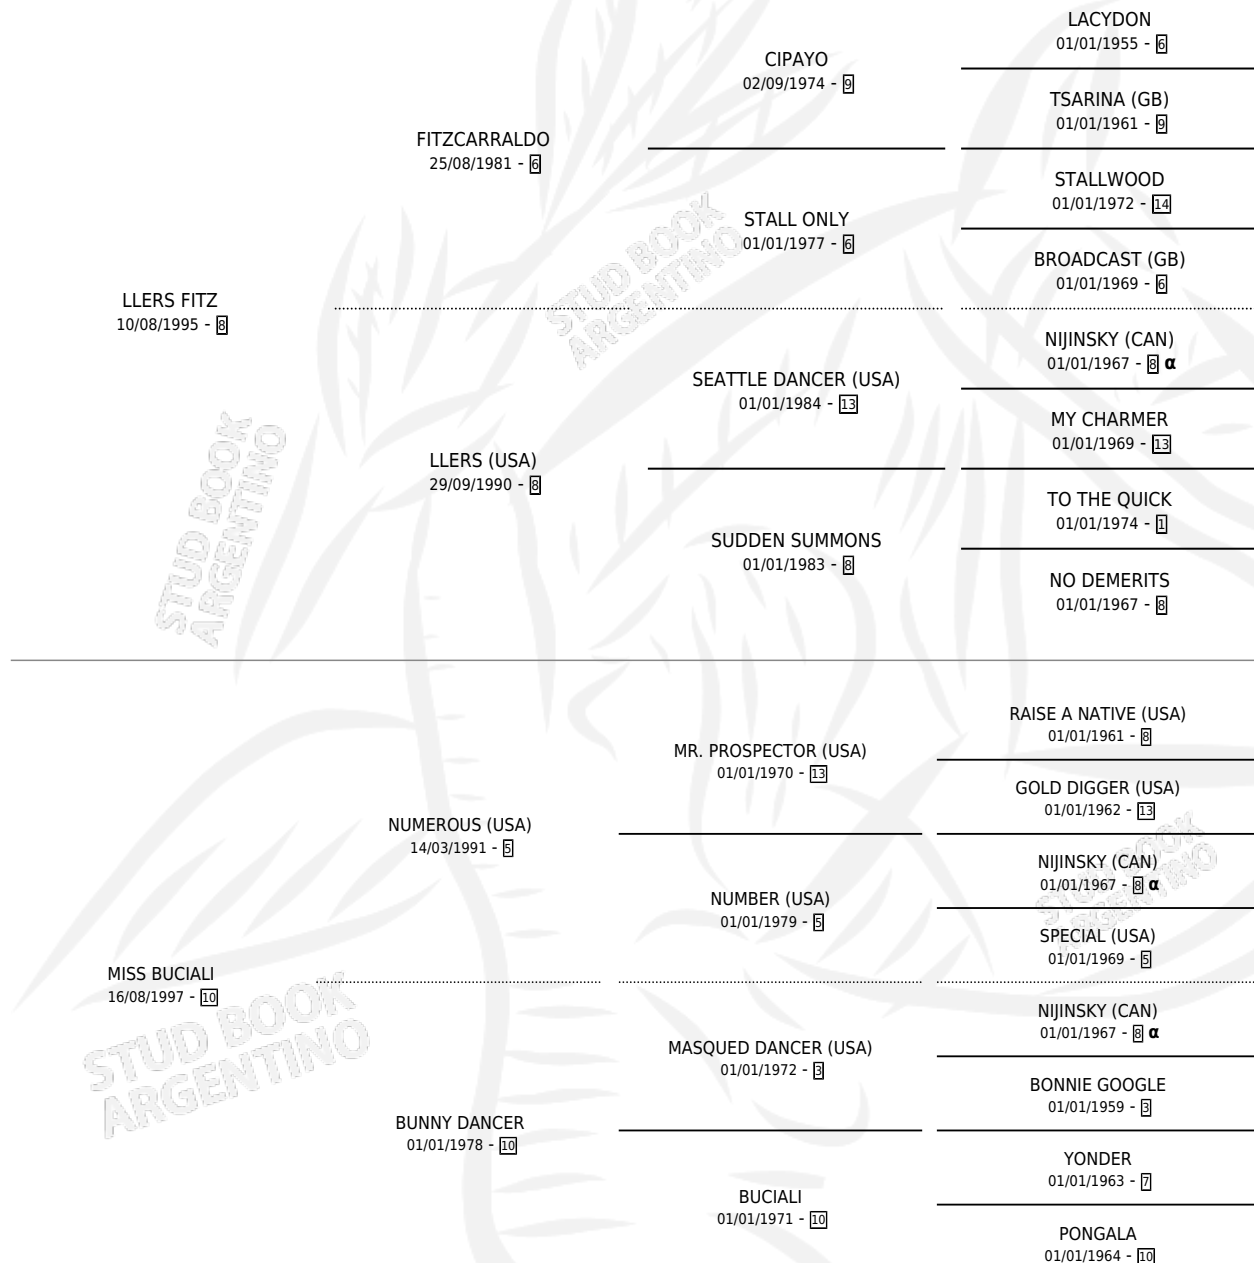

# BULLICIOSO LLERS

por LLERS FITZ y MISS BUCIALI por NUMEROUS (USA)

Argentina · Macho · Alazan · SP · 08/09/2002  
Familia 10-c · Volumen 38

## ESTADO

TIPIFICACIÓN SANGUÍNEA	✓
TIPIFICACIÓN POR ADN	X
PASAPORTE	X
IDENTIFICACIÓN POR MICROCHIP	X
REPRODUCTOR	X

**Lugar de nacimiento:** El Tala  
**Criador:** Firmamento

## PEDIGREE

INBREEDING : α