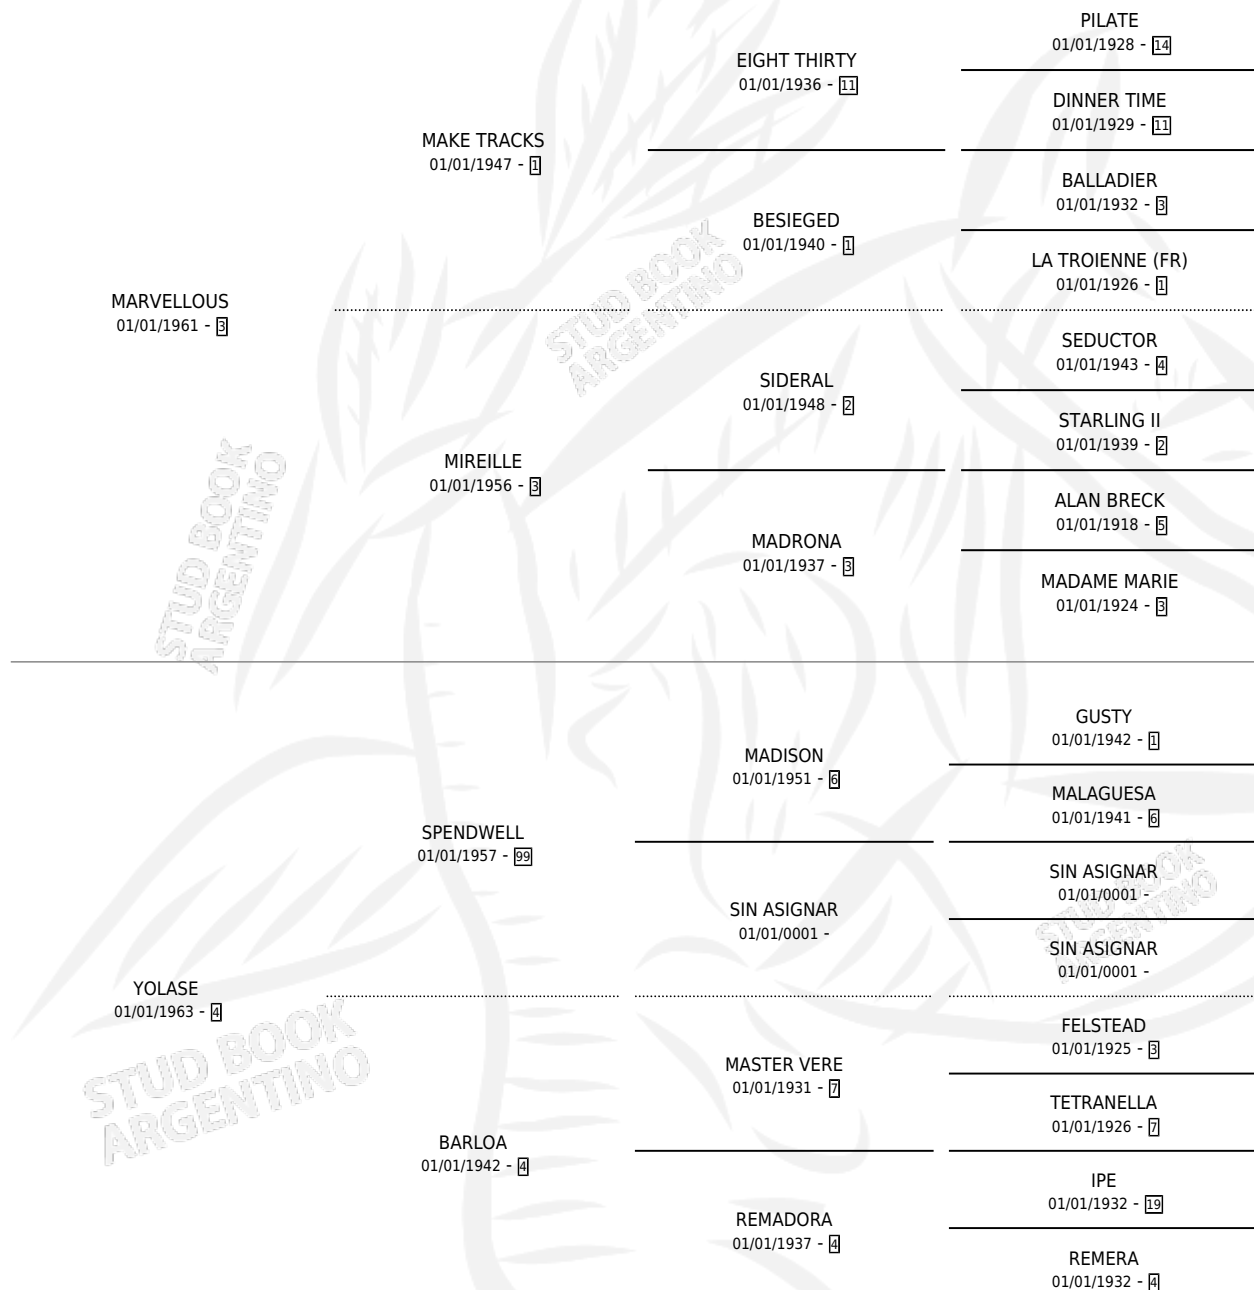

YO YA SE

por MARVELLOUS y YOLASE por SPENDWELL

Argentina · Hembra · Zaino Negro · SP · 01/01/1974
Familia 4-b · Volumen 28

ESTADO

TIPIFICACIÓN SANGUÍNEA	X
TIPIFICACIÓN POR ADN	X
PASAPORTE	X
IDENTIFICACIÓN POR MICROCHIP	X
REPRODUCTOR	✓

Lugar de nacimiento: Campo particular

Criador: Sin dato

PEDIGREE

S

mientos 0 / Efectividad 0.00%

PADRILLO	PRODUCTO	CRIADOR	1ER SERVICIO	ÚLTIMO SERVICIO
EL QUINTO	∅			
BOYONCHO	∅			

YO YA SE

Datos oficiales del Stud Book Argentino