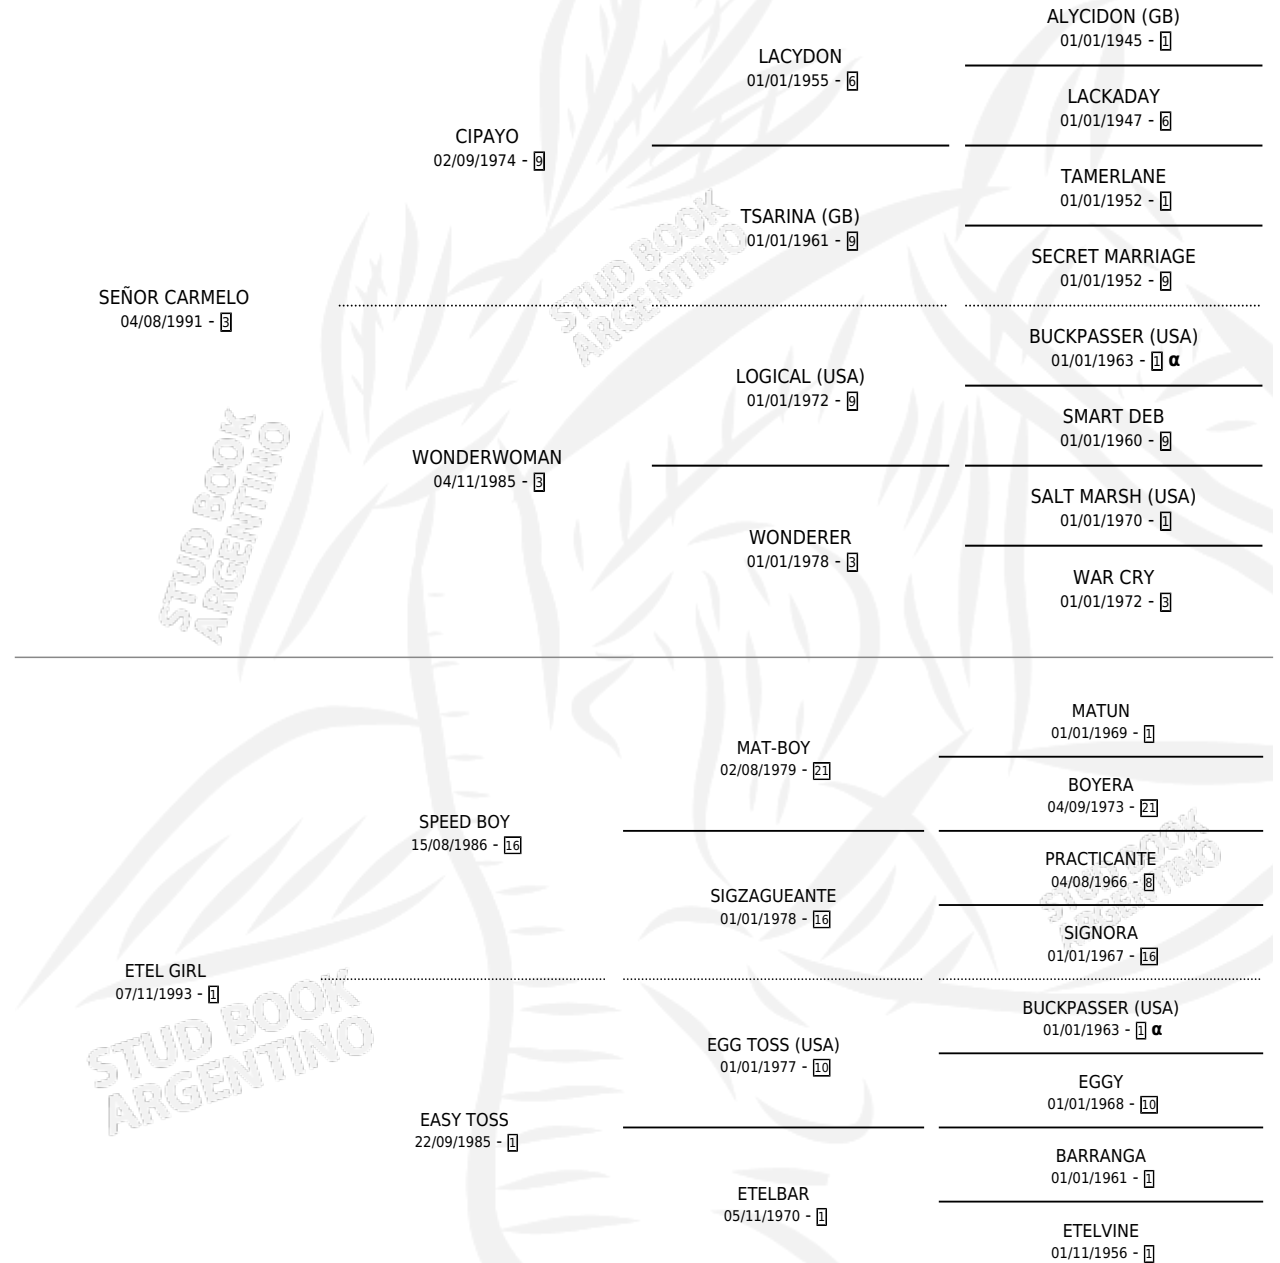

# DONNA AGUSTINA

por SEÑOR CARMELO y ETEL GIRL por SPEED BOY

## PEDIGREE

Argentina · Hembra · Alazan · SP · 17/09/2002  
Familia 1-t · Volumen 38

### ESTADO

TIPIFICACIÓN SANGUÍNEA	✓
TIPIFICACIÓN POR ADN	X
PASAPORTE	X
IDENTIFICACIÓN POR MICROCHIP	X
REPRODUCTOR	X

**Lugar de nacimiento:** Drol

**Criador:** Haras Y Stud Vengador

INBREEDING : α