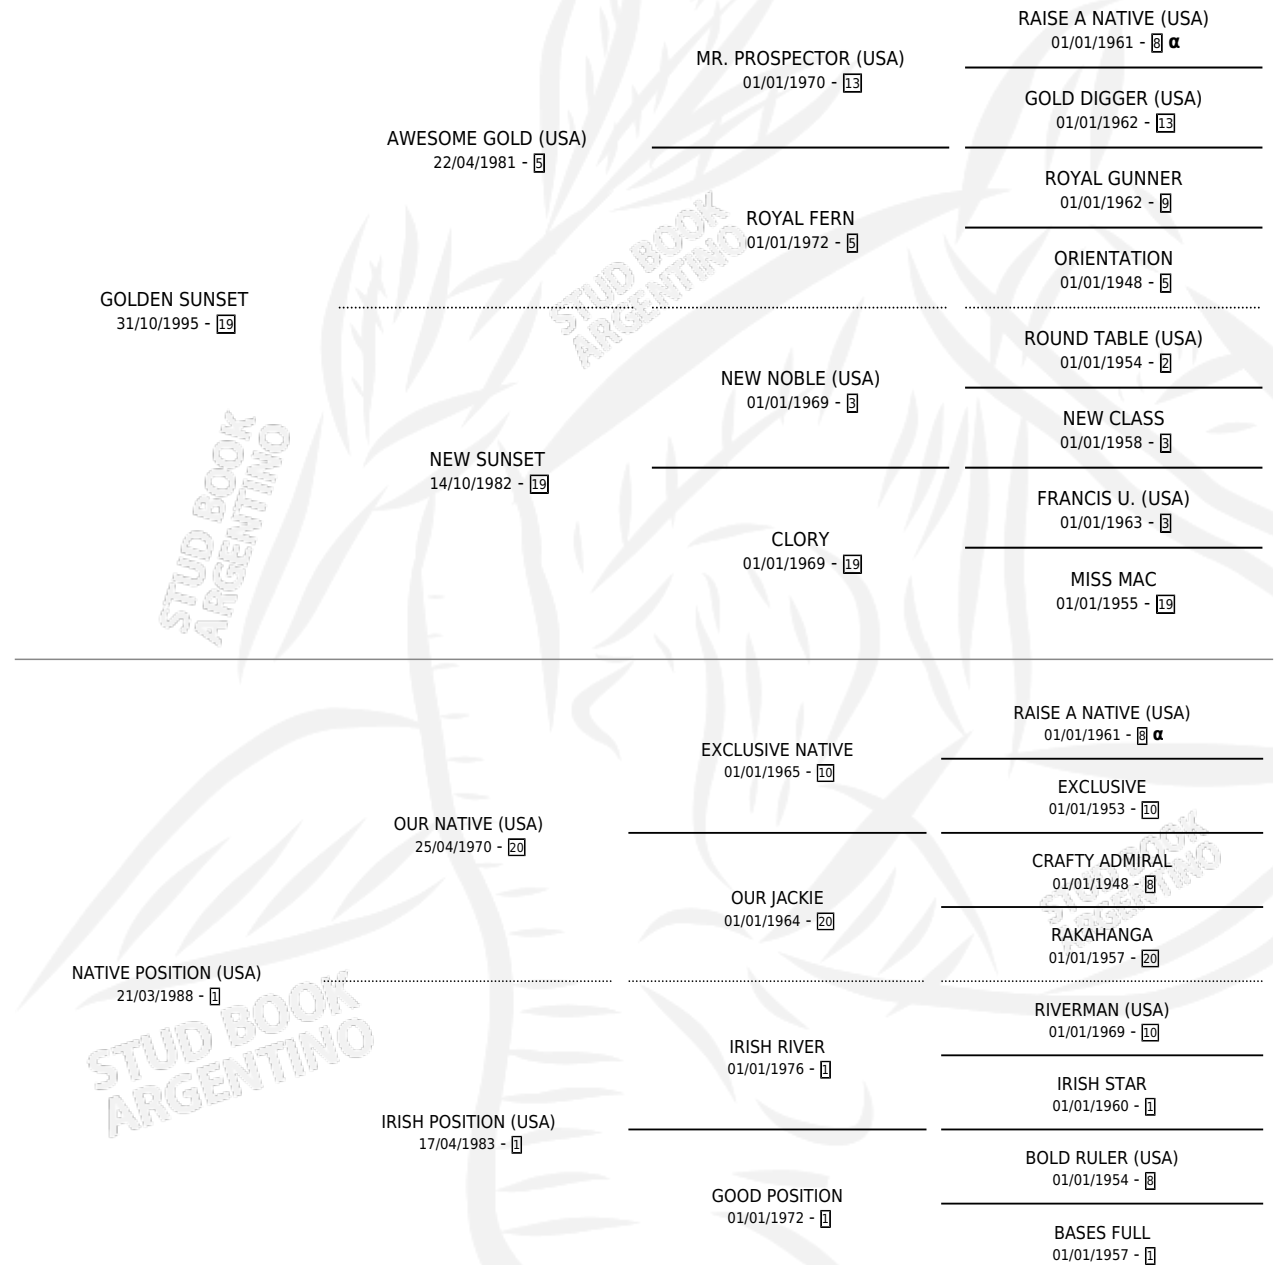

SILENCIO PAMPA

por **GOLDEN SUNSET** y **NATIVE POSITION (USA)** por **OUR NATIVE (USA)**

Argentina · Macho · Alazan · SP · 30/09/2002
Familia 1-x · Volumen 38

ESTADO

TIPIFICACIÓN SANGUÍNEA	✓
TIPIFICACIÓN POR ADN	X
PASAPORTE	X
IDENTIFICACIÓN POR MICROCHIP	X
REPRODUCTOR	X

Lugar de nacimiento: Los Jacintos
Criador: Sin dato

PEDIGREE

INBREEDING : α

SILENCIO PAMPA

Datos oficiales del Stud Book Argentino

Documento generado el 15/05/2026

studbook.org.ar