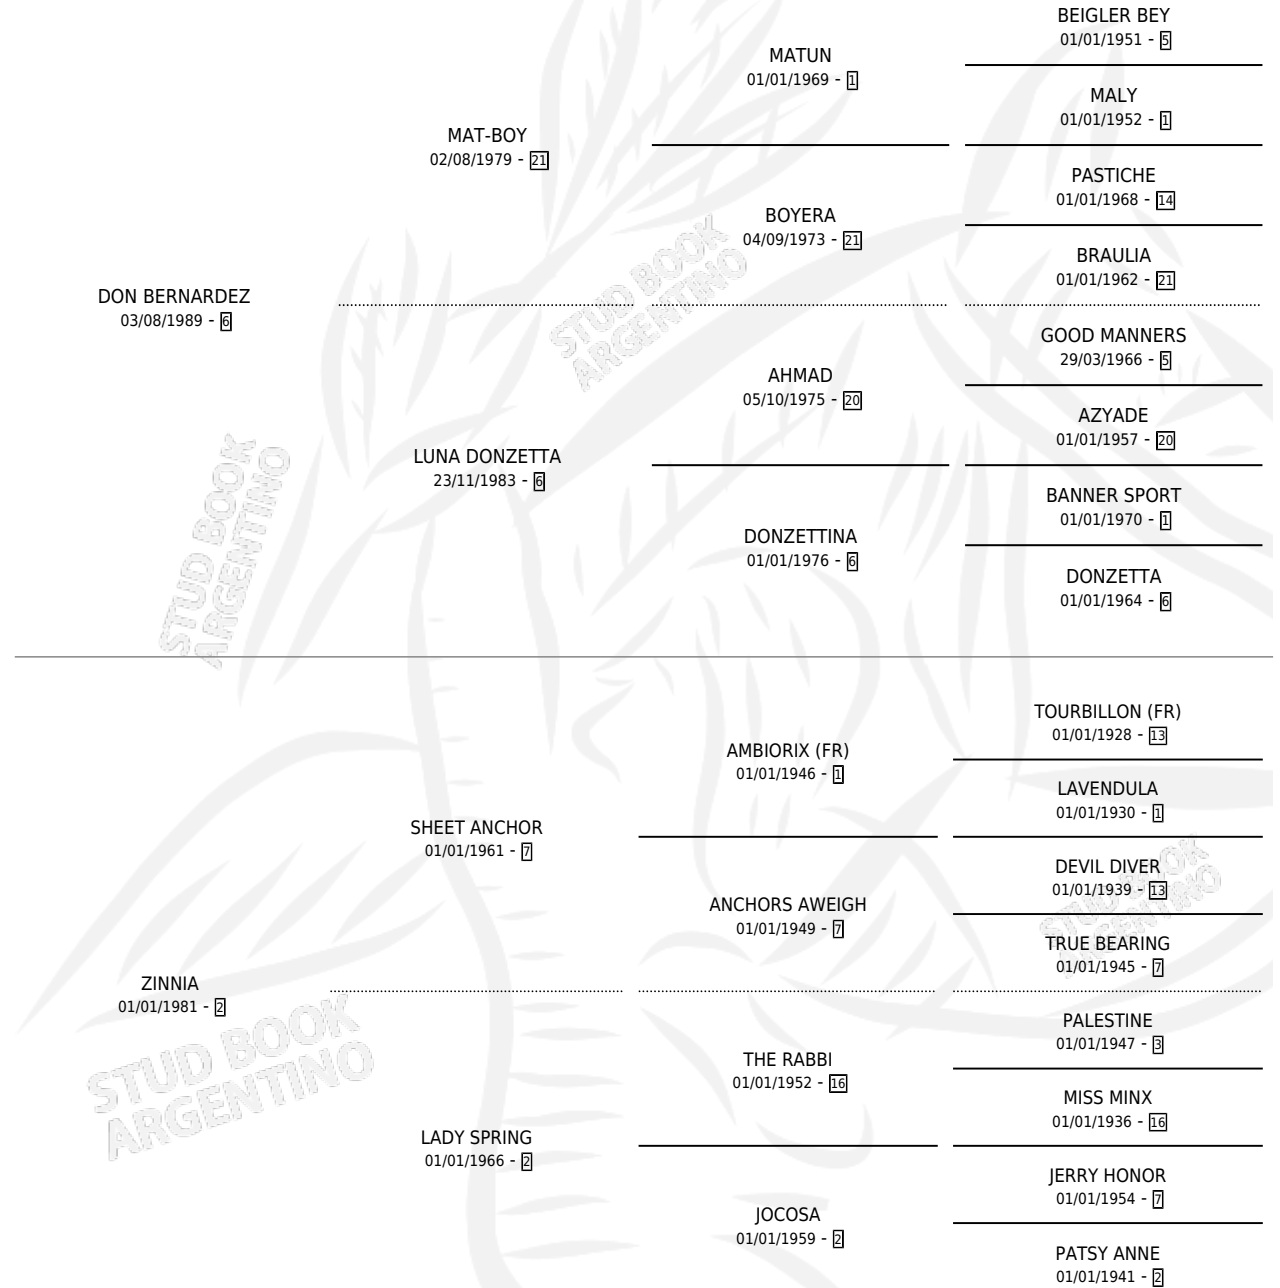

DON ZINNIO

por DON BERNARDEZ y ZINNIA por SHEET ANCHOR

Argentina · Macho · Zaino · SP · 28/08/2002
Familia 2-e · Volumen 38

ESTADO

TIPIFICACIÓN SANGUÍNEA	✓
TIPIFICACIÓN POR ADN	✓
PASAPORTE	X
IDENTIFICACIÓN POR MICROCHIP	X
REPRODUCTOR	X

Lugar de nacimiento: El Relincho

Criador: El Relincho

PEDIGREE

CAMPAÑA

Solo carreras oficiales de Argentina

POR EDAD

EDAD	CC	1°	2°	3°	4°	5°	NP	CLC	CLG	CLCG1	CLGG1	IMPORTE	GANANCIA / CC
5 AÑOS	5	2	0	0	1	1	1	0	0	0	0	\$27,380	\$5,476
9 AÑOS	1	0	0	0	0	0	1	0	0	0	0	\$0	\$0
TOTALES	6	2	0	0	1	1	2	0	0	0	0	\$27,380	\$4,563
%		33.3%	0.0%	0.0%	16.7%	16.7%	33.3%	0.0%	0.0%	0.0%	0.0%		

Ganador de 2 carreras en La Plata - \$27,380, a los 5 años.

POR DISTANCIA

HIPODROMO	CC	1°	2°	3°	4°	5°	NP	CLC	CLG	CLCG1	CLGG1	IMPORTE
LA PLATA	6	2	0	0	1	1	2	0	0	0	0	\$27,380
1400 MTS	2	1	0	0	0	0	1	0	0	0	0	\$13,500
1600 MTS	1	0	0	0	0	0	1	0	0	0	0	\$0
1700 MTS	1	0	0	0	1	0	0	0	0	0	0	\$1,160
1200 MTS	2	1	0	0	0	1	0	0	0	0	0	\$12,720