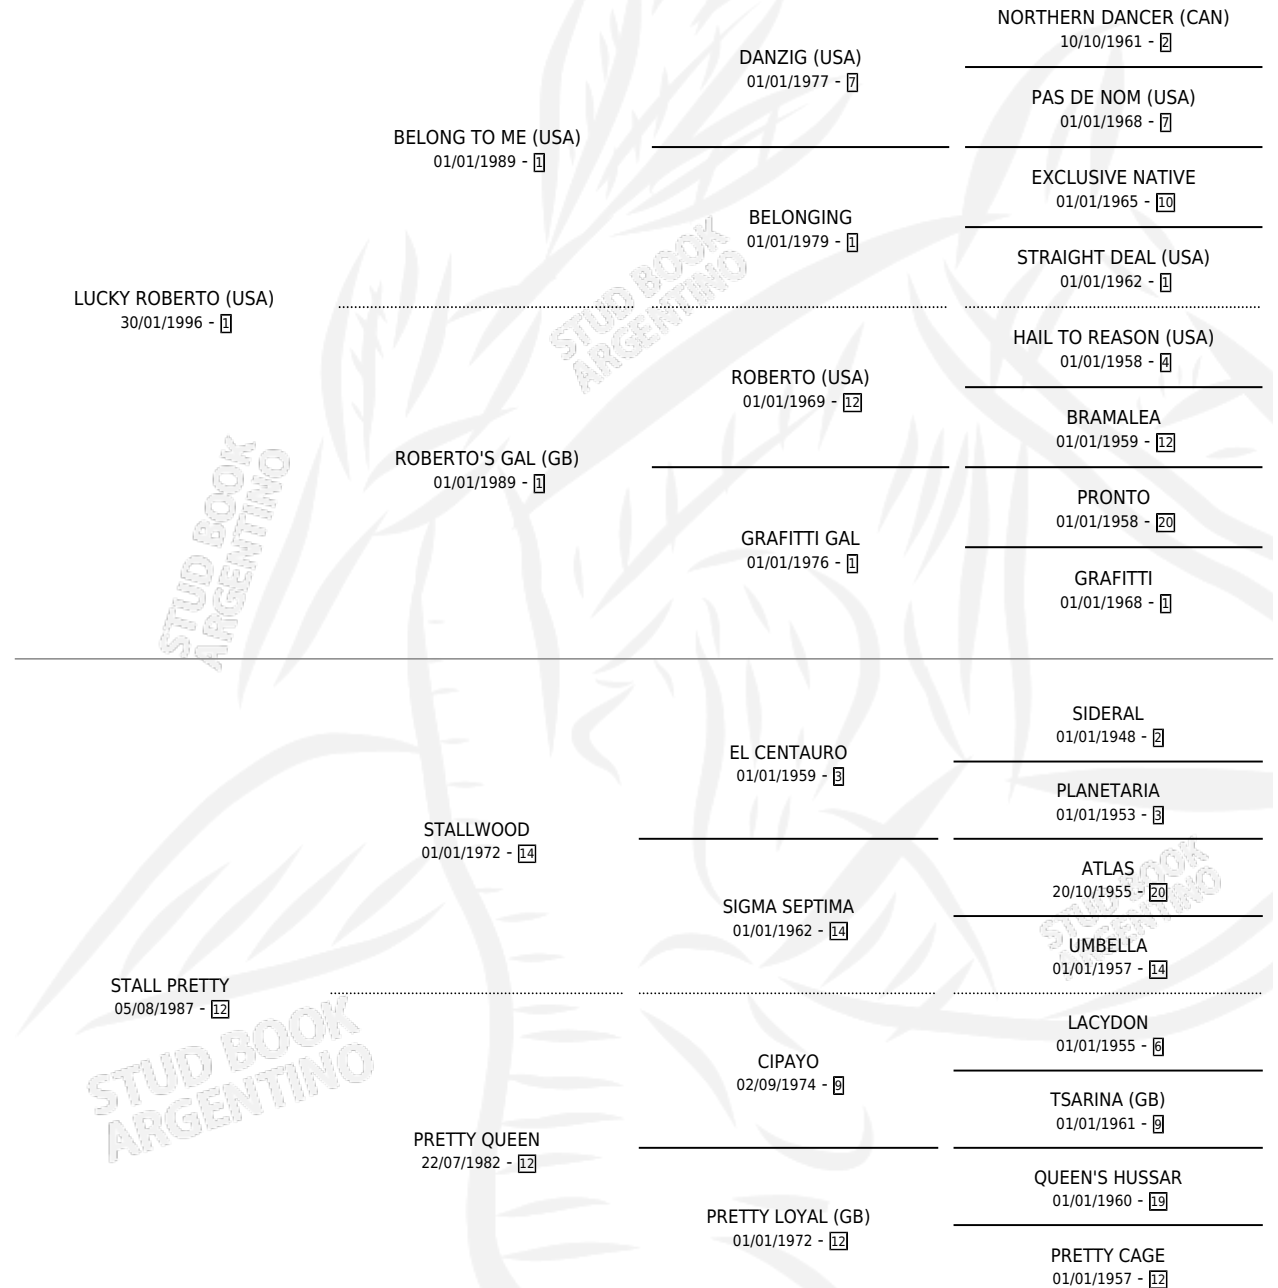

LA YERBATERA

por **LUCKY ROBERTO (USA)** y **STALL PRETTY** por **STALLWOOD**

Argentina · Hembra · Zaino · SP · 19/09/2002
Familia 12 · Volumen 38

ESTADO

TIPIFICACIÓN SANGUÍNEA	✓
TIPIFICACIÓN POR ADN	X
PASAPORTE	X
IDENTIFICACIÓN POR MICROCHIP	X
REPRODUCTOR	X

Lugar de nacimiento: Los Irlandeses
Criador: Rodeo Chico

PEDIGREE

CAMPAÑA

Solo carreras oficiales de Argentina

POR EDAD

EDAD	CC	1°	2°	3°	4°	5°	NP	CLC	CLG	CLCG1	CLGG1	IMPORTE	GANANCIA / CC
2 AÑOS	2	0	0	0	0	0	2	0	0	0	0	\$0	\$0
3 AÑOS	6	0	0	0	1	1	4	0	0	0	0	\$1,500	\$250
4 AÑOS	3	0	0	0	1	1	1	0	0	0	0	\$1,125	\$375
TOTALES	11	0	0	0	2	2	7	0	0	0	0	\$2,625	\$239
%		0.0%	0.0%	0.0%	18.2%	18.2%	63.6%	0.0%	0.0%	0.0%	0.0%		