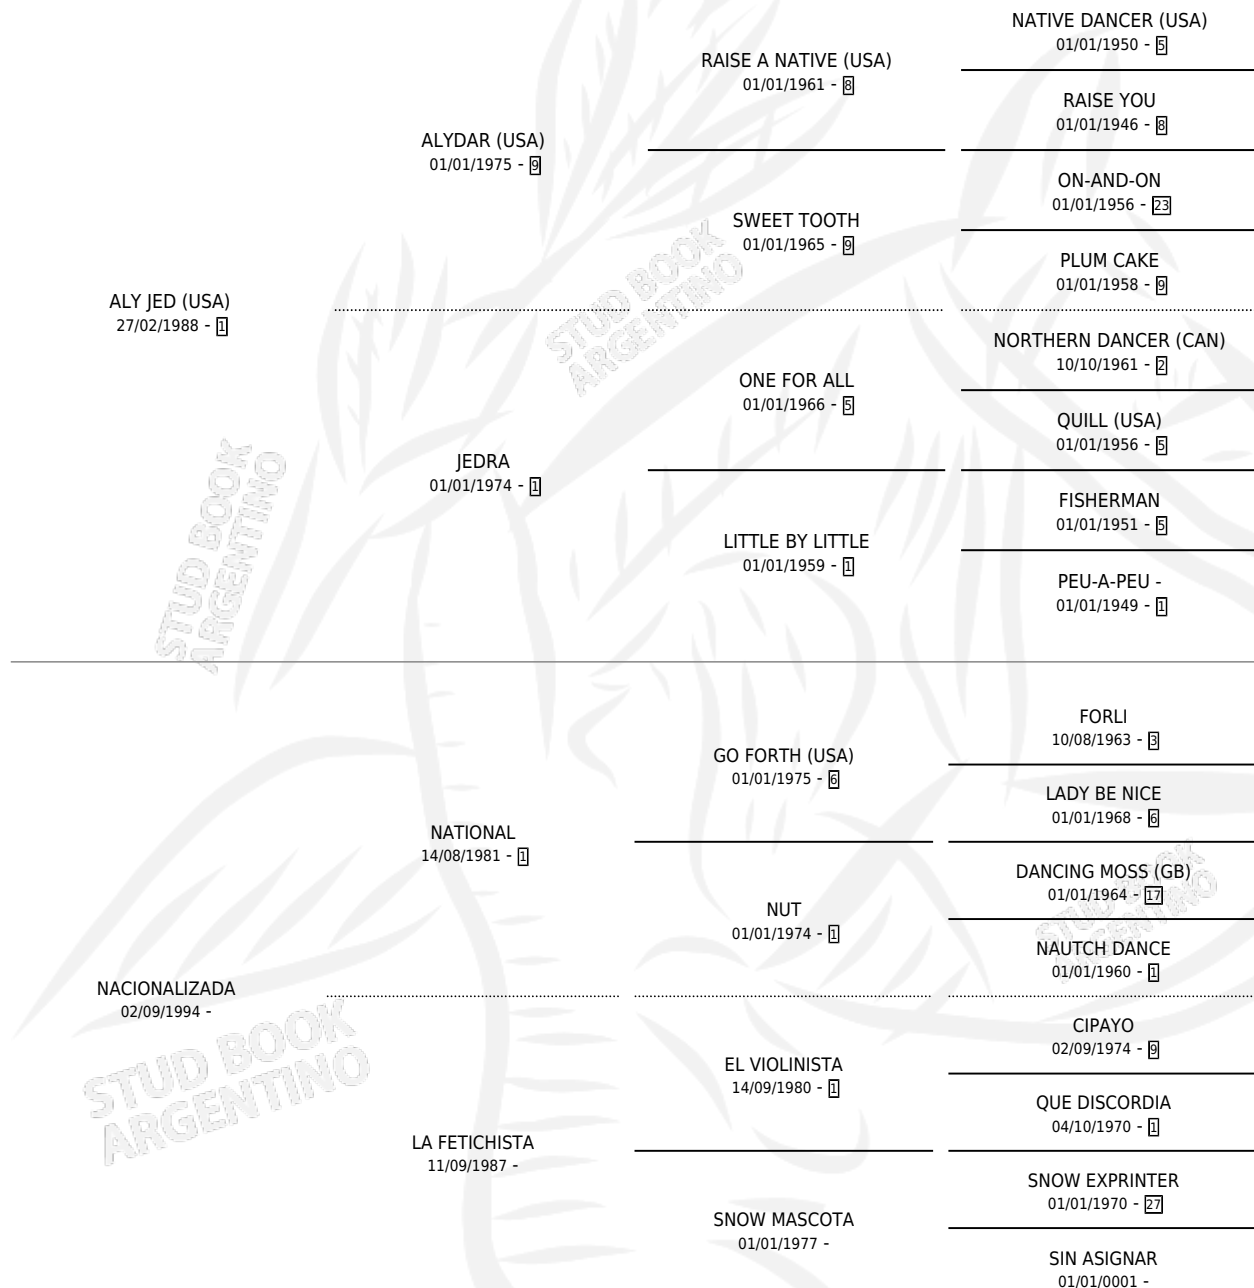

VICTORIA JED

por **ALY JED (USA)** y **NACIONALIZADA** por **NATIONAL**

Argentina · Hembra · Zaino · SP · 29/09/2002
Familia · Volumen 38

ESTADO

TIPIFICACIÓN SANGUÍNEA	X
TIPIFICACIÓN POR ADN	✓
PASAPORTE	✓
IDENTIFICACIÓN POR MICROCHIP	X
REPRODUCTOR	✓

Lugar de nacimiento: Mision
Criador: Sin dato

~

HIJOS

	MACHOS	HEMBRAS
3 NACIERON	0	3
1 CORRIERON	0	1

SIN ACTUACIONES

PEDIGREE

S

mientos 3 / Efectividad 75.00%

PADRILLO	PRODUCTO	CRIADOR	1ER SERVICIO	ÚLTIMO SERVICIO
VASCO FRANCES	VASCA VICTORIA (H Z, 10/09/2015)	SIN DATO	28/09/2014	26/10/2014
WIND CHILD	POTRA JED (H Z, 18/09/2014)	SIN DATO	09/10/2013	19/10/2013
ESPAÑOL	ESPAÑOLA JED (H A, 18/11/2012)	SIN DATO	08/12/2011	12/12/2011
RAMSAY	Ø		08/12/2010	08/12/2010