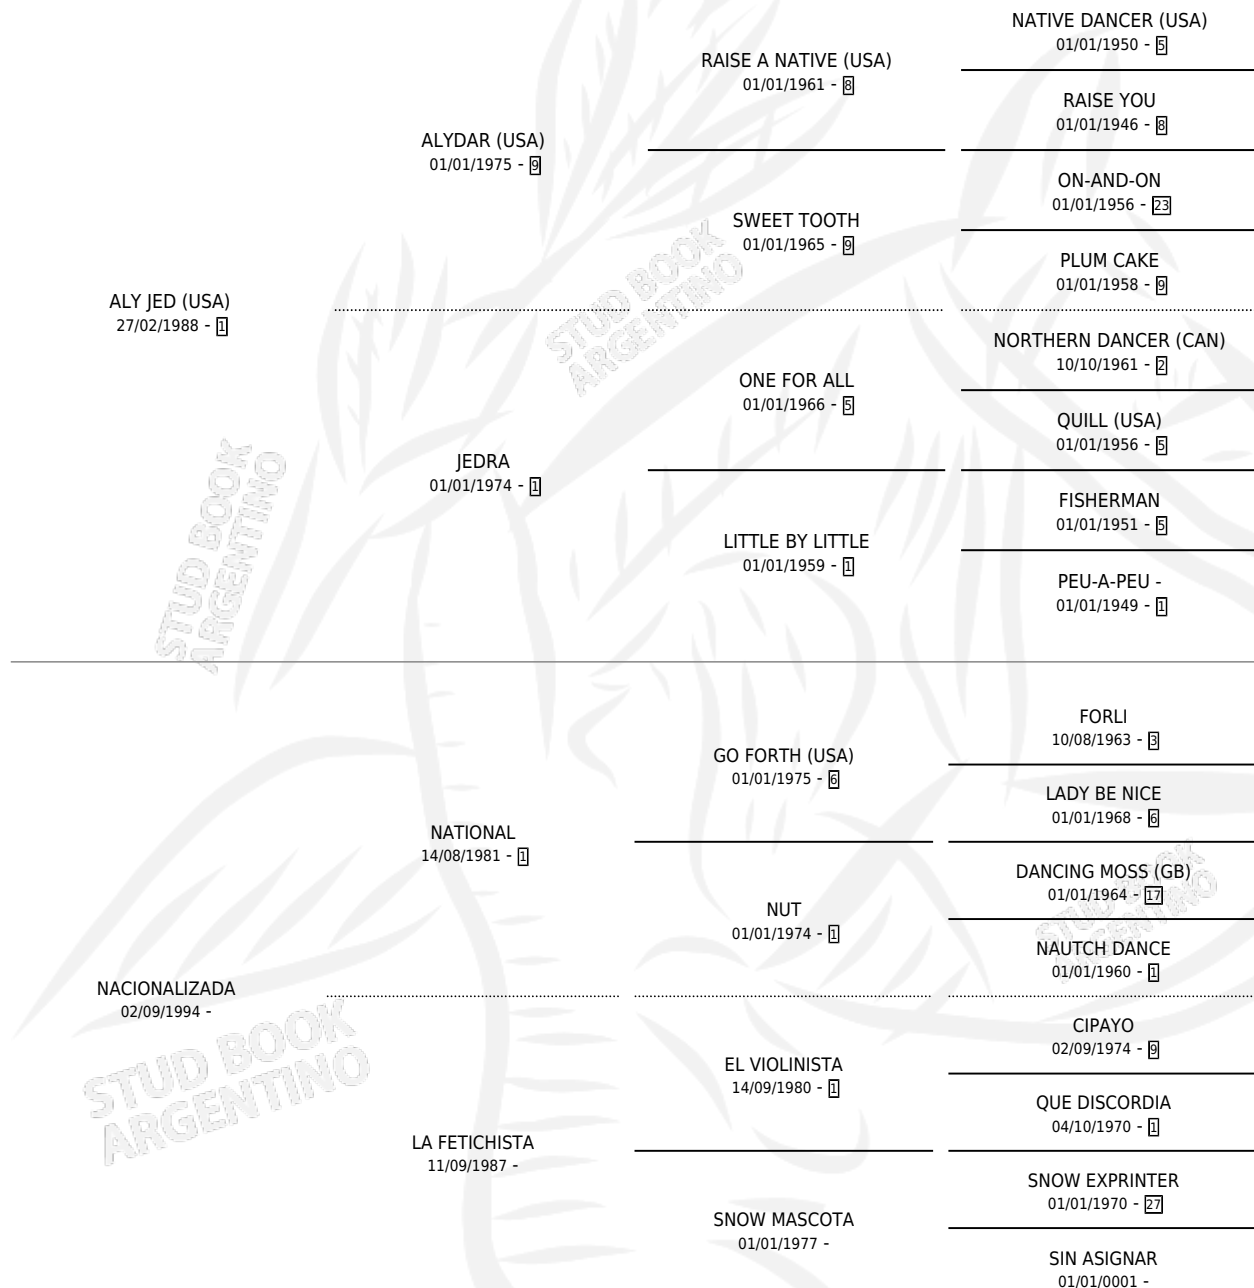

# VICTORIA JED

por **ALY JED (USA)** y **NACIONALIZADA** por **NATIONAL**

Argentina · Hembra · Zaino · SP · 29/09/2002  
Familia · Volumen 38

## ESTADO

TIPIFICACIÓN SANGUÍNEA	X
TIPIFICACIÓN POR ADN	✓
PASAPORTE	✓
IDENTIFICACIÓN POR MICROCHIP	X
REPRODUCTOR	✓

**Lugar de nacimiento:** Mision  
**Criador:** Sin dato

~

## HIJOS

	MACHOS	HEMBRAS
3 NACIERON	0	3
1 CORRIERON	0	1

SIN ACTUACIONES