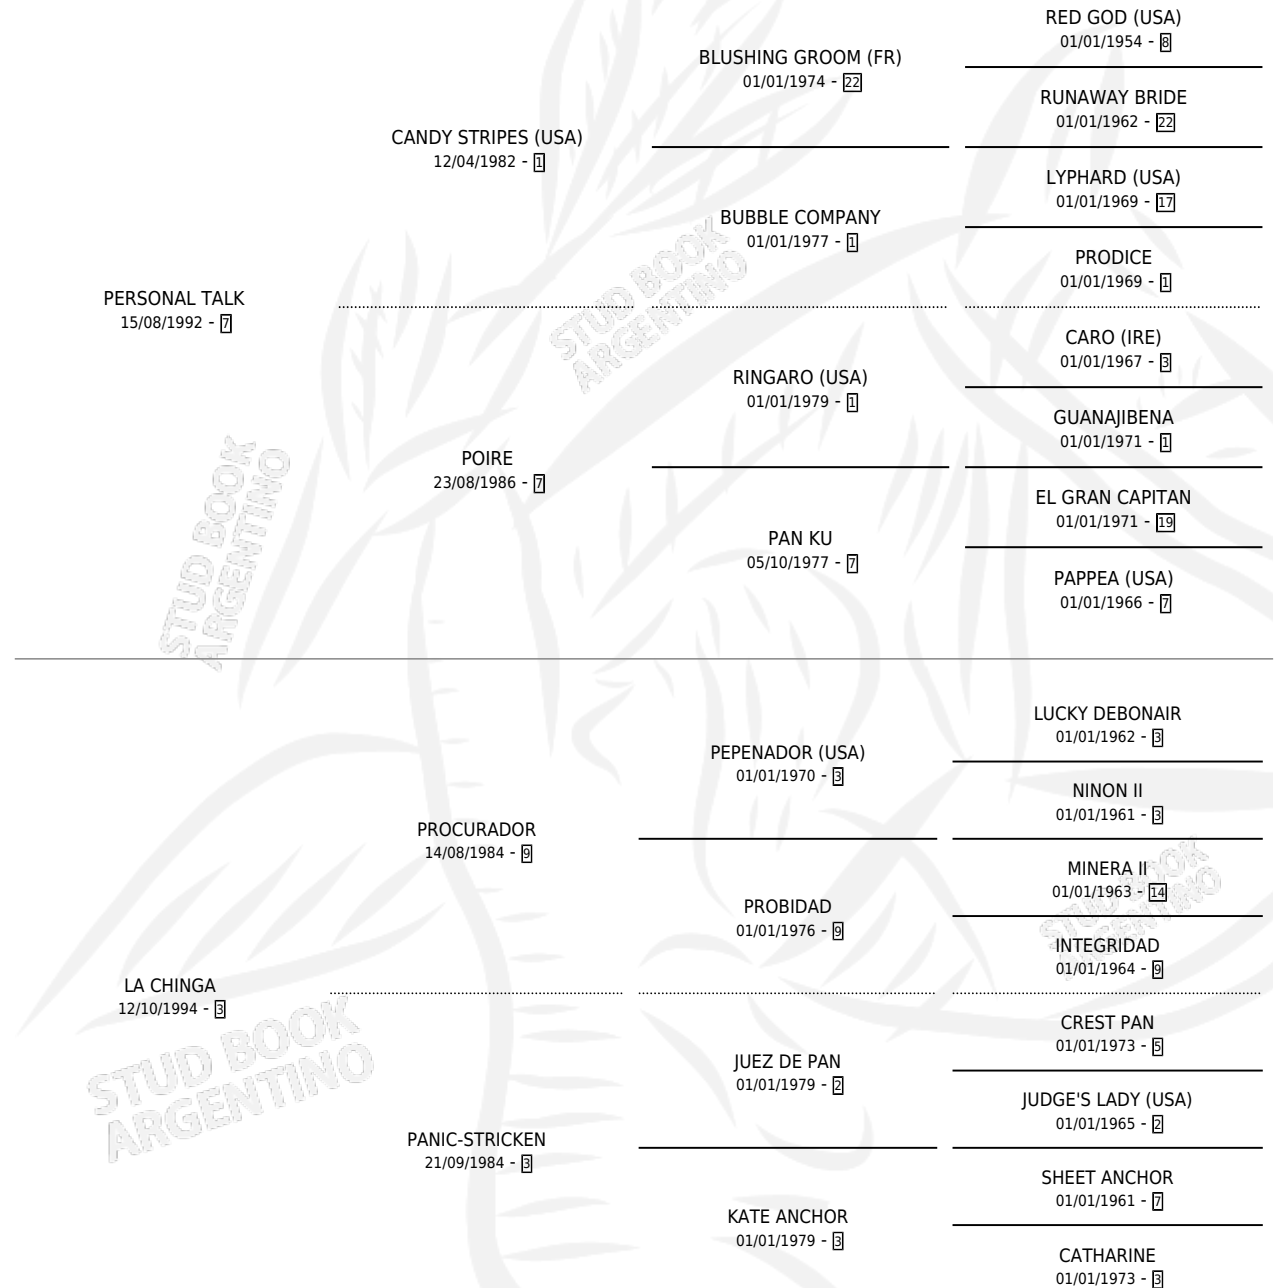

AUDAZ TALK

por PERSONAL TALK y LA CHINGA por PROCURADOR

Argentina · Macho · Alazan · SP · 13/10/2002
Familia 3-j · Volumen 38

ESTADO

TIPIFICACIÓN SANGUÍNEA	X
TIPIFICACIÓN POR ADN	X
PASAPORTE	X
IDENTIFICACIÓN POR MICROCHIP	X
REPRODUCTOR	X

Lugar de nacimiento: El Cuadrero

Criador: Lupardo Hugo

PEDIGREE

AUDAZ TALK

Datos oficiales del Stud Book Argentino

Documento generado el 10/05/2026

studbook.org.ar