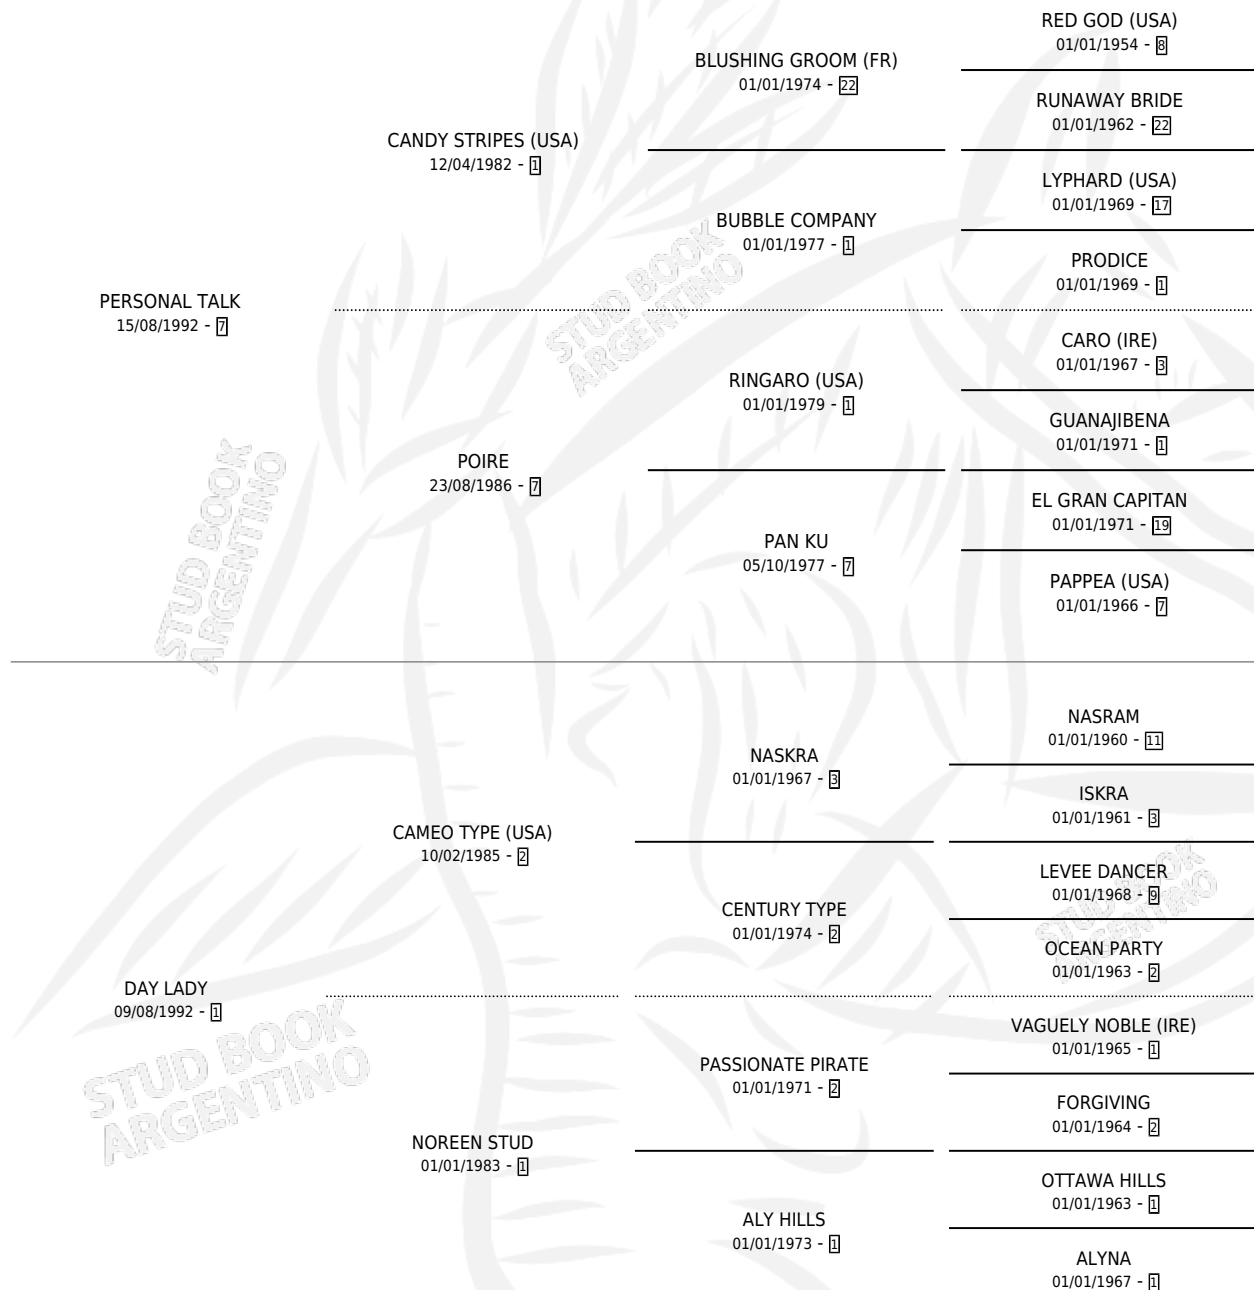

TALK ALEGRIA

por PERSONAL TALK y DAY LADY por CAMEO TYPE (USA)

Argentina · Hembra · Alazan · SP · 12/10/2002
Familia 1-s · Volumen 38

ESTADO

TIPIFICACIÓN SANGUÍNEA	✓
TIPIFICACIÓN POR ADN	✓
PASAPORTE	X
IDENTIFICACIÓN POR MICROCHIP	X
REPRODUCTOR	✓

Lugar de nacimiento: El Cuadrero
Criador: Ferro Roberto Antonio

~

HIJOS

	MACHOS	HEMBRAS
1 NACIERON	1	0
1 CORRIERON	1	0
1 GANARON	1	0
0 GANADORES CL	0 GANADORES GR	0 GANADORES G1

PEDIGREE

CAMPAÑA

Solo carreras oficiales de Argentina