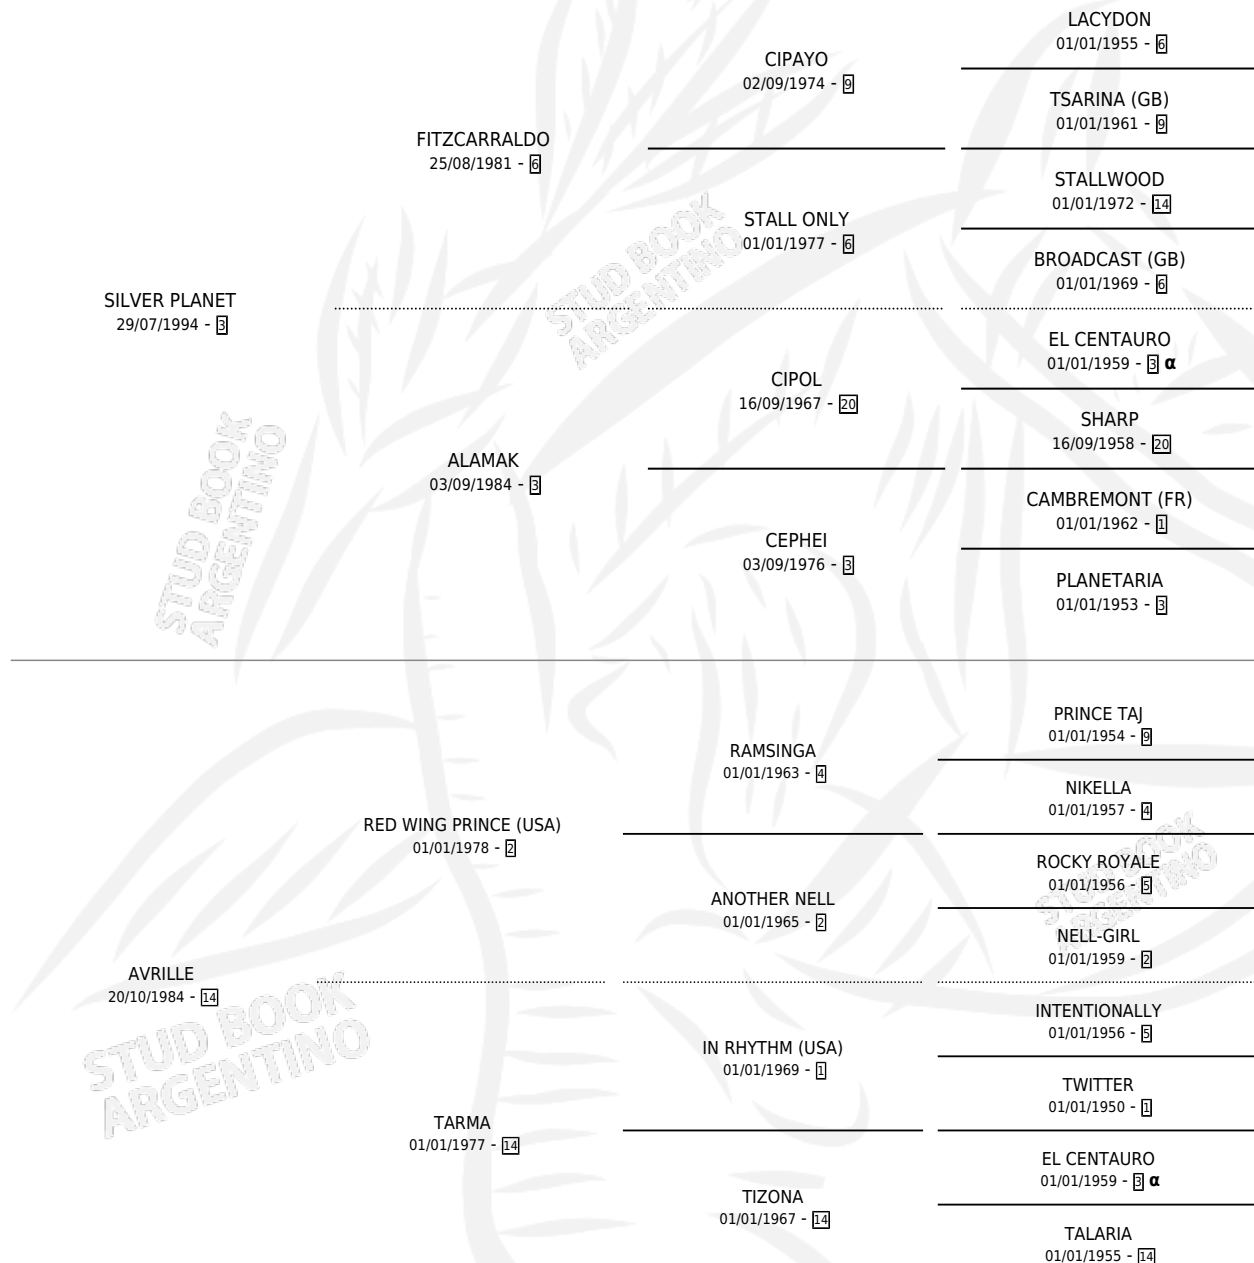

ULTIMA MILONGA

por SILVER PLANET y AVRILLE por RED WING PRINCE (USA)

Argentina · Hembra · Zaino · SP · 14/09/2002
Familia 14-a · Volumen 38

ESTADO

TIPIFICACIÓN SANGUÍNEA	✓
TIPIFICACIÓN POR ADN	✓
PASAPORTE	X
IDENTIFICACIÓN POR MICROCHIP	X
REPRODUCTOR	✓

Lugar de nacimiento: Don Yayo
Criador: Sin dato

~

HIJOS

	MACHOS	HEMBRAS
2 NACIERON	0	2
1 CORRIERON	0	1

SIN ACTUACIONES

PEDIGREE

INBREEDING : α

CAMPAÑA

Solo carreras oficiales de Argentina

POR EDAD

EDAD	CC	1°	2°	3°	4°	5°	NP	CLC	CLG	CLCG1	CLGG1	IMPORTE	GANANCIA / CC
5 AÑOS	2	0	0	0	0	1	1	0	0	0	0	\$800	\$400
7 AÑOS	2	0	2	0	0	0	0	0	0	0	0	\$6,400	\$3,200
TOTALES	4	0	2	0	0	1	1	0	0	0	0	\$7,200	\$1,800
%		0.0%	50.0%	0.0%	0.0%	25.0%	25.0%	0.0%	0.0%	0.0%	0.0%		