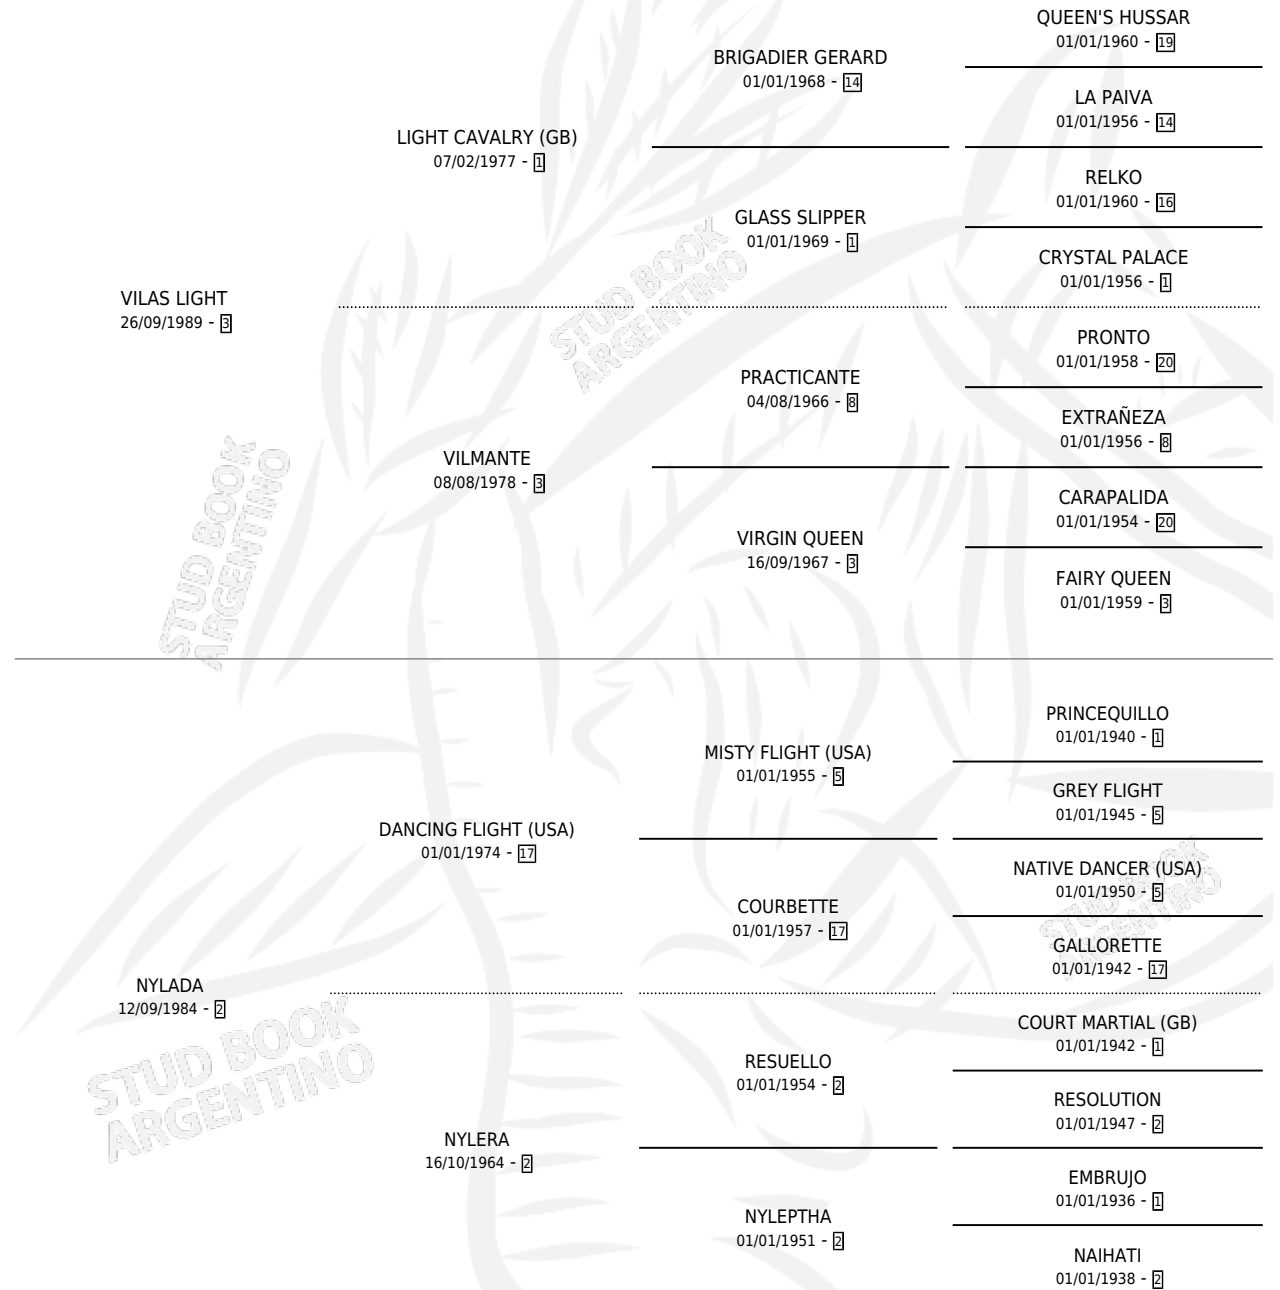

SANDY WILD

por VILAS LIGHT y NYLADA por DANCING FLIGHT (USA)

Argentina · Hembra · Alazan · SP · 28/09/2002
Familia 2-h · Volumen 38

ESTADO

TIPIFICACIÓN SANGUÍNEA	✓
TIPIFICACIÓN POR ADN	✓
PASAPORTE	X
IDENTIFICACIÓN POR MICROCHIP	X
REPRODUCTOR	✓

Lugar de nacimiento: Los Ciruelos

Criador: Sin dato

PEDIGREE