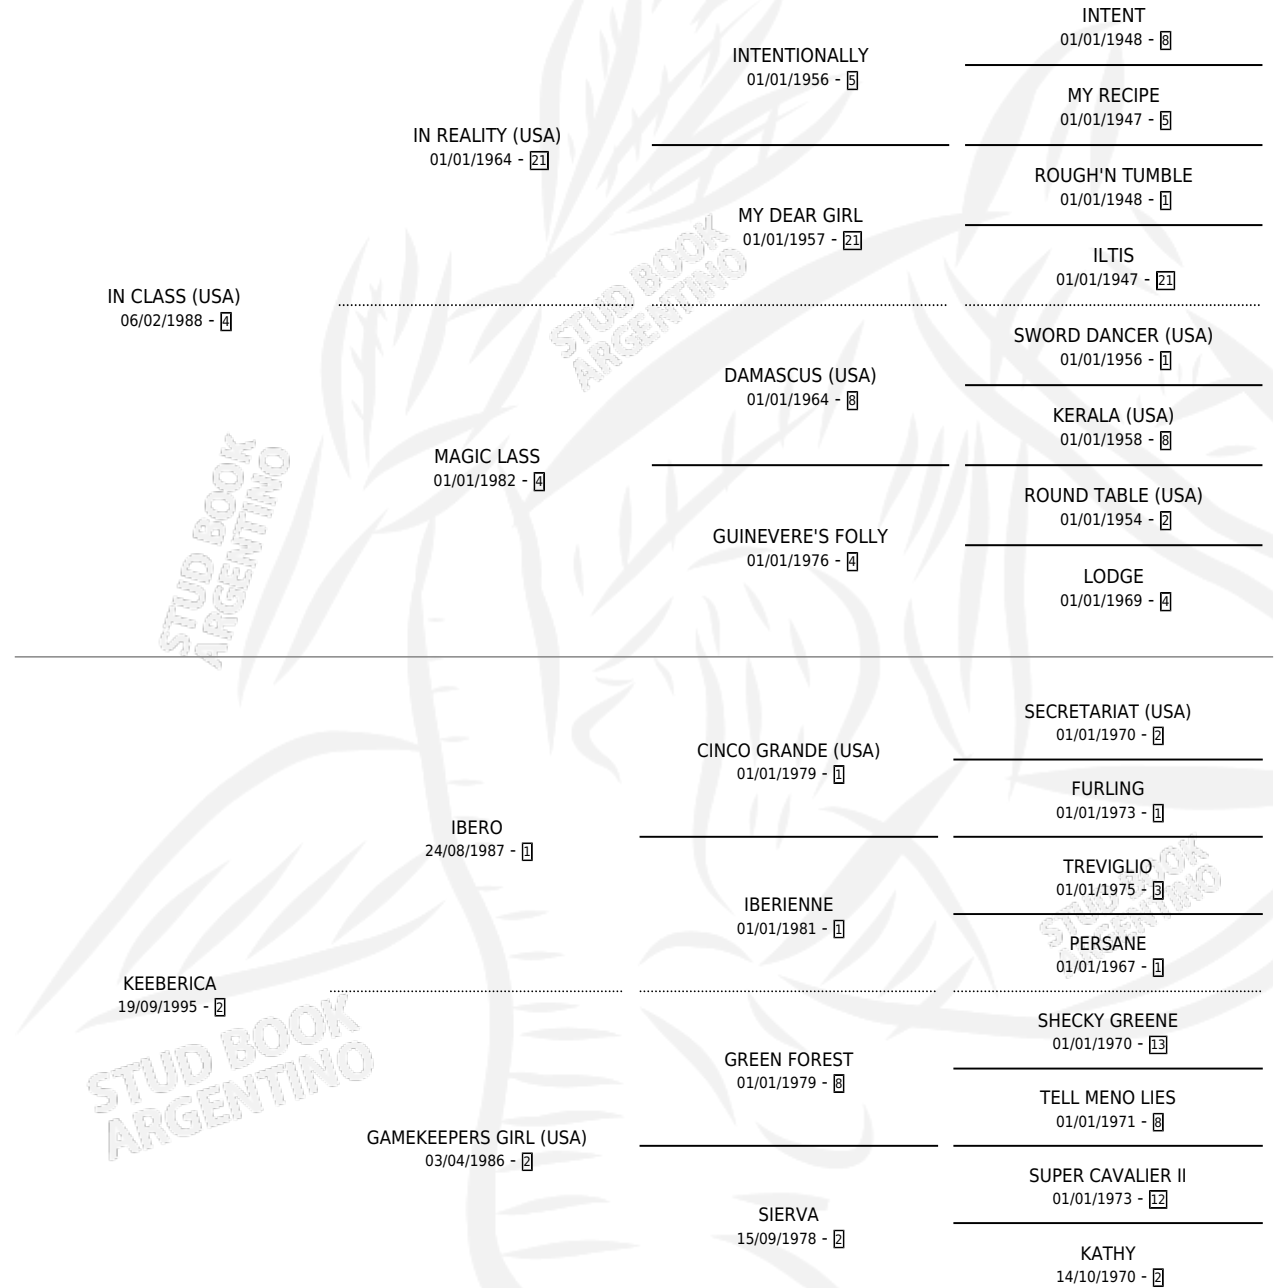

KIBUENA CLASS

por IN CLASS (USA) y KEEBERICA por IBERO

Argentina · Hembra · Alazan · SP · 03/09/2002
Familia 2-g · Volumen 38

ESTADO

TIPIFICACIÓN SANGUÍNEA	✓
TIPIFICACIÓN POR ADN	X
PASAPORTE	X
IDENTIFICACIÓN POR MICROCHIP	X
REPRODUCTOR	✓

Lugar de nacimiento: Divisadero

Criador: Sin dato

PEDIGREE

CAMPAÑA

Solo carreras oficiales de Argentina

POR EDAD

EDAD	CC	1°	2°	3°	4°	5°	NP	CLC	CLG	CLCG1	CLGG1	IMPORTE	GANANCIA / CC
2 AÑOS	1	0	0	0	0	0	1	0	0	0	0	\$0	\$0
3 AÑOS	1	0	0	0	0	0	1	0	0	0	0	\$0	\$0
TOTALES	2	0	0	0	0	0	2	0	0	0	0	\$0	\$0
%		0.0%	0.0%	0.0%	0.0%	0.0%	100%	0.0%	0.0%	0.0%	0.0%		