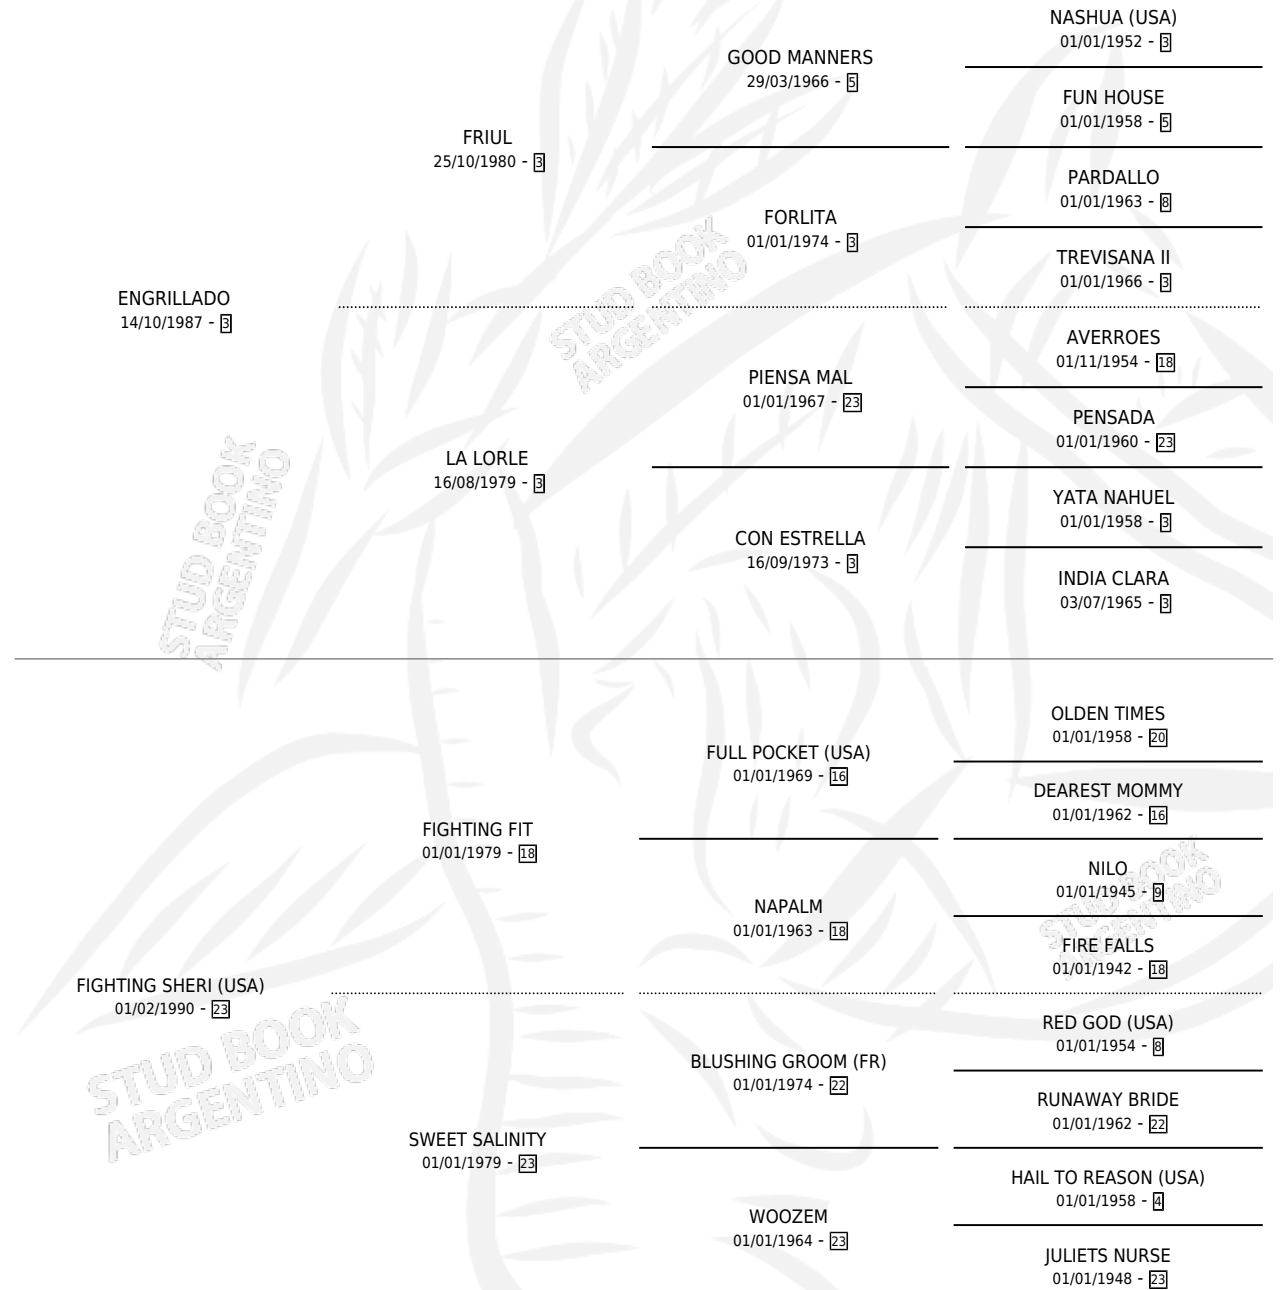

ENTREVERADO

por ENGRILLADO y FIGHTING SHERI (USA) por FIGHTING FIT

Argentina · Macho · Alazan · SP · 06/09/2002
Familia 23-b · Volumen 38

ESTADO

TIPIFICACIÓN SANGUÍNEA	X
TIPIFICACIÓN POR ADN	X
PASAPORTE	X
IDENTIFICACIÓN POR MICROCHIP	X
REPRODUCTOR	X

Lugar de nacimiento: Divisadero

Criador: Sin dato

PEDIGREE

ENTREVERADO

Datos oficiales del Stud Book Argentino

Documento generado el 04/05/2026

studbook.org.ar