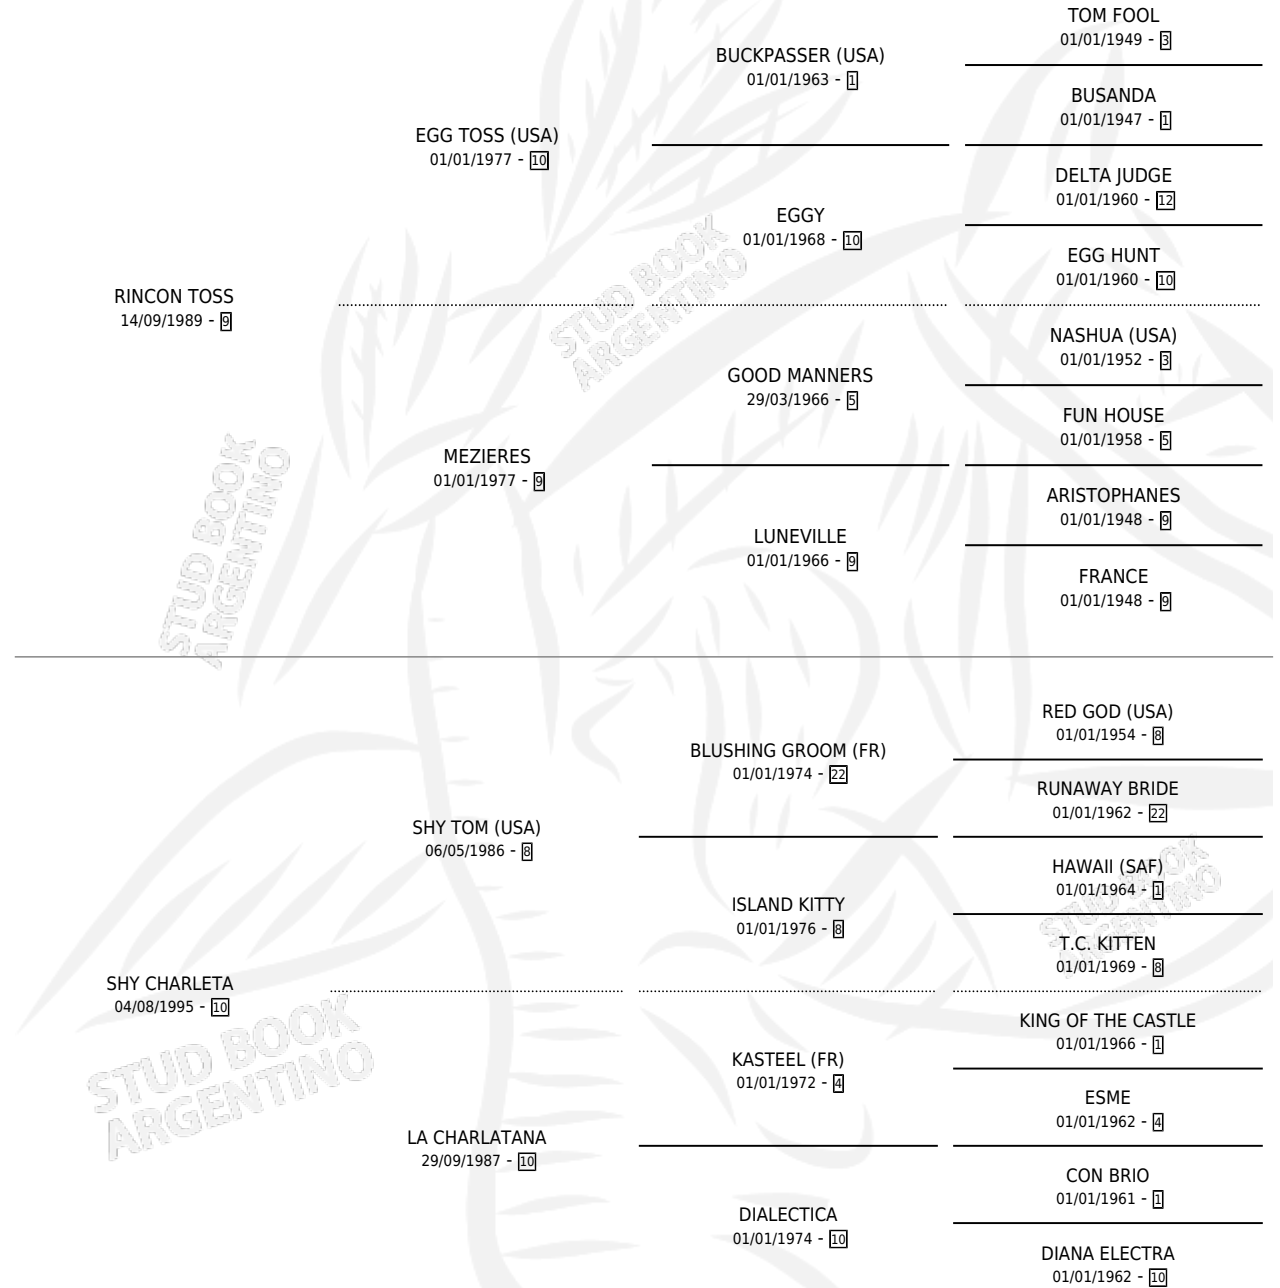

SANTI TOSS

por RINCON TOSS y SHY CHARLETA por SHY TOM (USA)

Argentina · Macho · Alazan Tostado · SP · 24/09/2002
Familia 10-b · Volumen 38

ESTADO

TIPIFICACIÓN SANGUÍNEA	✓
TIPIFICACIÓN POR ADN	✓
PASAPORTE	X
IDENTIFICACIÓN POR MICROCHIP	X
REPRODUCTOR	X

Lugar de nacimiento: La Sofia

Criador: Sin dato

PEDIGREE

CAMPAÑA

Solo carreras oficiales de Argentina

POR EDAD

EDAD	CC	1°	2°	3°	4°	5°	NP	CLC	CLG	CLCG1	CLGG1	IMPORTE	GANANCIA / CC
5 AÑOS	2	0	0	0	0	0	2	0	0	0	0	\$0	\$0
TOTALES	2	0	0	0	0	0	2	0	0	0	0	\$0	\$0
%		0.0%	0.0%	0.0%	0.0%	0.0%	100%	0.0%	0.0%	0.0%	0.0%		