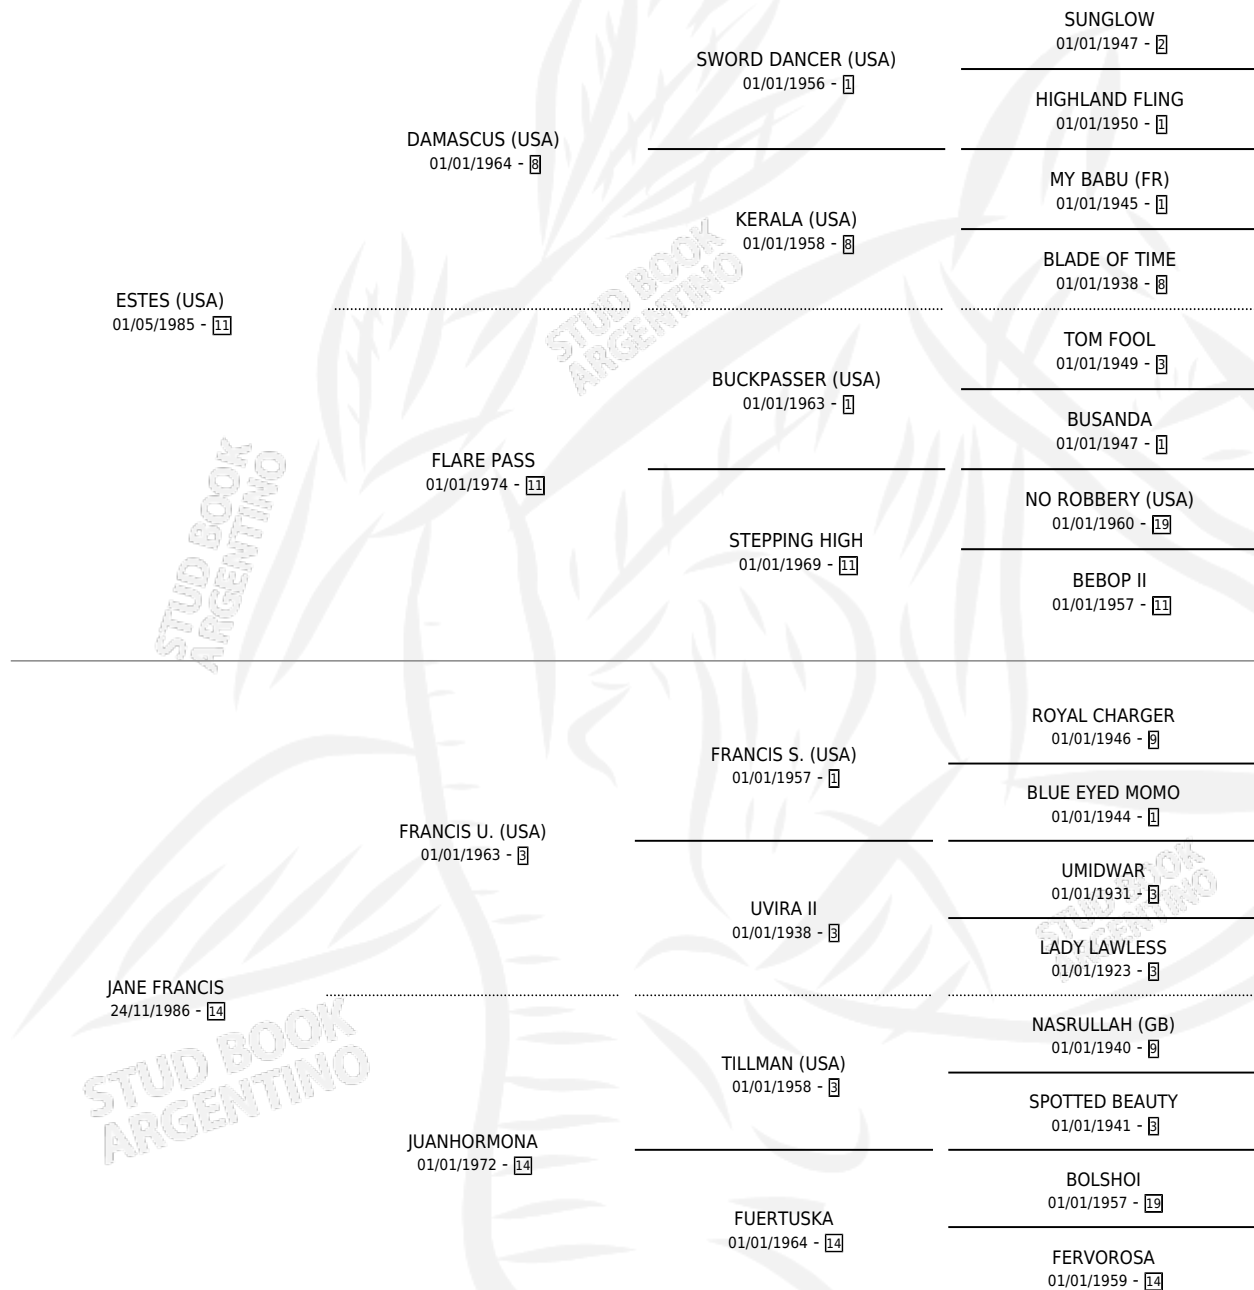

ES SERIA

por ESTES (USA) y JANE FRANCIS por FRANCIS U. (USA)

Argentina · Hembra · Zaino · SP · 12/09/2002
Familia 14-f · Volumen 38

ESTADO

TIPIFICACIÓN SANGUÍNEA	✓
TIPIFICACIÓN POR ADN	X
PASAPORTE	X
IDENTIFICACIÓN POR MICROCHIP	X
REPRODUCTOR	X

Lugar de nacimiento: Ojos Verdes

Criador: Ojos Verdes

PEDIGREE