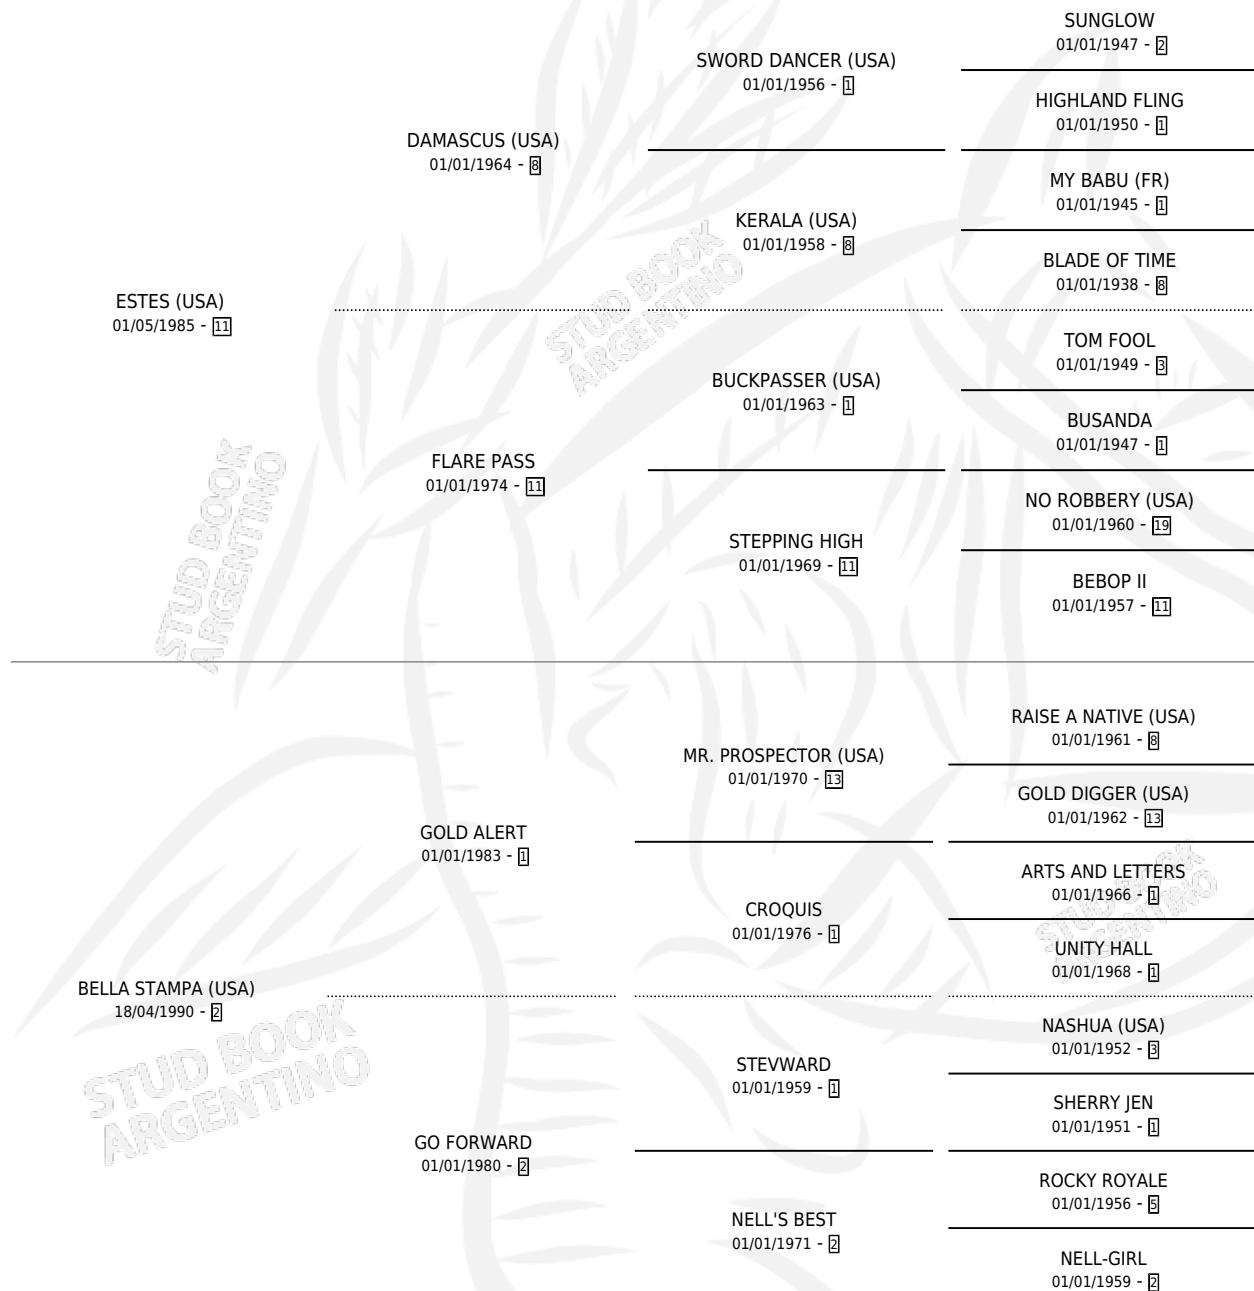

ES TAMPA BELLA

por ESTES (USA) y BELLA STAMPA (USA) por GOLD ALERT

Argentina · Hembra · Zaino · SP · 20/09/2002
Familia 2-j · Volumen 38

ESTADO

TIPIFICACIÓN SANGUÍNEA	✓
TIPIFICACIÓN POR ADN	✓
PASAPORTE	X
IDENTIFICACIÓN POR MICROCHIP	X
REPRODUCTOR	✓

Lugar de nacimiento: Ojos Verdes

Criador: Ojos Verdes

PEDIGREE