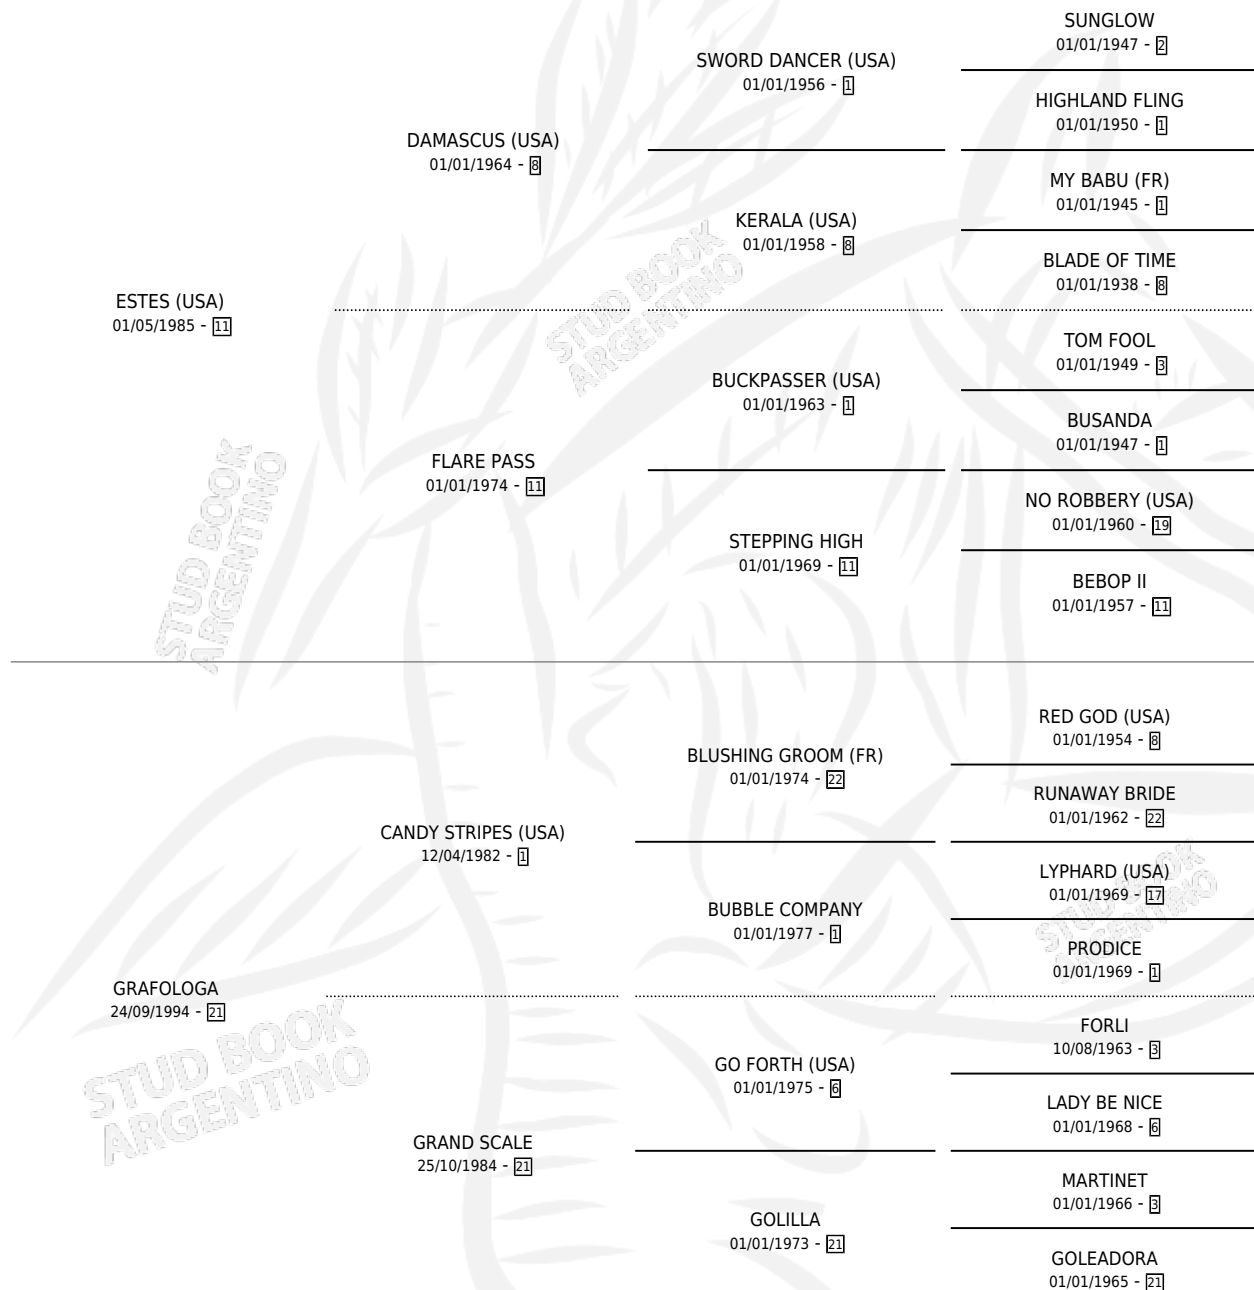

ES CABIADO

por **ESTES (USA)** y **GRAFOLOGA** por **CANDY STRIPES (USA)**

Argentina · Macho · Zaino · SP · 03/09/2002
Familia 21 · Volumen 38

ESTADO

TIPIFICACIÓN SANGUÍNEA	✓
TIPIFICACIÓN POR ADN	X
PASAPORTE	X
IDENTIFICACIÓN POR MICROCHIP	X
REPRODUCTOR	X

Lugar de nacimiento: Ojos Verdes

Criador: Sin dato

PEDIGREE

CAMPAÑA

Solo carreras oficiales de Argentina

POR EDAD

EDAD	CC	1°	2°	3°	4°	5°	NP	CLC	CLG	CLCG1	CLGG1	IMPORTE	GANANCIA / CC
4 AÑOS	1	0	0	0	0	0	1	0	0	0	0	\$0	\$0
TOTALES	1	0	0	0	0	0	1	0	0	0	0	\$0	\$0
%		0.0%	0.0%	0.0%	0.0%	0.0%	100%	0.0%	0.0%	0.0%	0.0%		